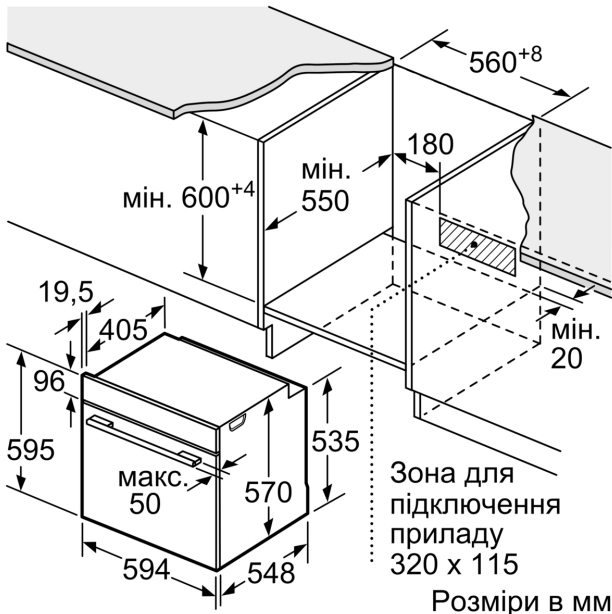

Розміри (ВхШхГ):595x594x548 мм

Розміри приладу в упаковці (ВхШхГ):670x665x685 мм

Матеріал панелі керування:Скло

Матеріал дверцят: Скло

Вага нетто: 33.3 кг

Корисний об'єм камери:76 л

Вид нагрівання: Смаження на повітрі (аерофритюр), Гриль великої площі, Гаряче повітря делікатне, Гаряче повітря, Стандартне нагрівання, Піца, Нижнє нагрівання

Акcesуари:

- Решітка

Турбота про навколишнє середовище/Безпека:

- Захисне відключення

Технічні характеристики:

- Довжина основного кабеля: 120 см
- Номінальна напруга: 221 - 240 V
- Потужність підключення: 3.4 кВт
- Клас енергоефективності (відп. EU Nr. 65/2014): A
- Енергоспоживання за цикл в звичайному режимі: 0.98 кВт-г
- Енергоспоживання за цикл в режимі конвекції: 0.83 кВт-г
- Кількість камер: 1
- Нагрівальний елемент: електричний
- Об'єм камери: 76 літр

Розміри:

- Розміри приладу (ВхШхГ): 595 мм x 594 мм x 548 мм

**Серія 4, Вбудовувана духовна шафа
з функцією додавання пари, 60 x
60 см, Чорний
HUA736EA0T**

Розміри у мм

A: 19,5 мм
B: Місце для підключення приладу 320 x 115 мм