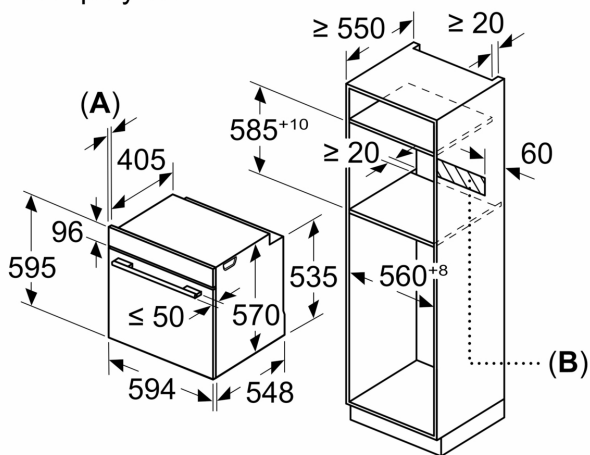

Розміри (ВхШхГ):595x594x548 мм

Розміри приладу в упаковці (ВхШхГ):670x665x685 мм

Матеріал панелі керування:Скло

Матеріал дверцят: Скло

Вага нетто: 33.3 кг

Корисний об'єм камери:76 л

Вид нагрівання: Смаження на повітрі (аерофритюр), Гриль великої площі, Гаряче повітря делікатне, Гаряче повітря, Стандартне нагрівання, Піца, Нижнє нагрівання

Акcesуари:

- Решітка

Турбота про навколишнє середовище/Безпека:

- Захисне відключення

Технічні характеристики:

- Довжина основного кабеля: 120 см
- Номінальна напруга: 221 - 240 V
- Потужність підключення: 3.4 кВт
- Клас енергоефективності (відп. EU Nr. 65/2014): A
- Енергоспоживання за цикл в звичайному режимі: 0.98 кВт-г
- Енергоспоживання за цикл в режимі конвекції: 0.83 кВт-г
- Кількість камер: 1
- Нагрівальний елемент: електричний
- Об'єм камери: 76 літр

Розміри:

- Розміри приладу (ВхШхГ): 595 мм x 594 мм x 548 мм

**Серія 4, Вбудовувана духовна шафа
з функцією додавання пари, 60 x
60 см, Чорний
HUA736EA0T**

Розміри у мм

A: 19,5 мм
B: Місце для підключення приладу 320 x 115 мм