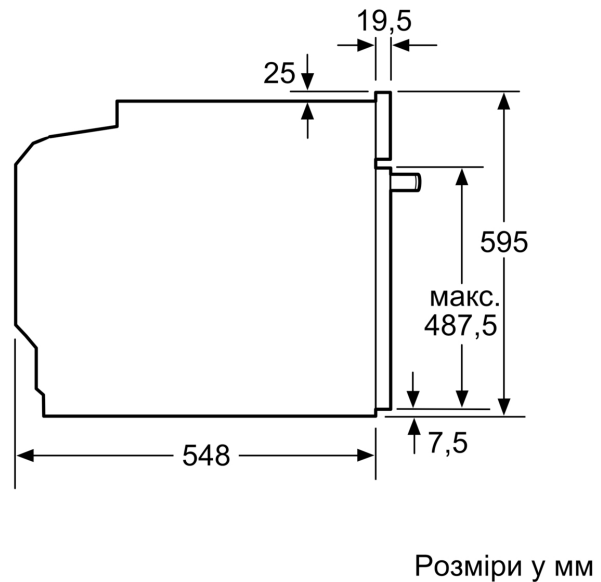

Розміри (ВхШхГ):595x594x548 мм

Розміри приладу в упаковці (ВхШхГ):670x665x685 мм

Матеріал панелі керування:Скло

Матеріал дверцят: Скло

Вага нетто: 33.3 кг

Корисний об'єм камери:76 л

Вид нагрівання: Смаження на повітрі (аерофритюр), Гриль великої площі, Гаряче повітря делікатне, Гаряче повітря, Стандартне нагрівання, Піца, Нижнє нагрівання

Акcesуари:

- Решітка

Турбота про навколишнє середовище/Безпека:

- Захисне відключення

Технічні характеристики:

- Довжина основного кабеля: 120 см
- Номінальна напруга: 221 - 240 V
- Потужність підключення: 3.4 кВт
- Клас енергоефективності (відп. EU Nr. 65/2014): A
- Енергоспоживання за цикл в звичайному режимі: 0.98 кВт-г
- Енергоспоживання за цикл в режимі конвекції: 0.83 кВт-г
- Кількість камер: 1
- Нагрівальний елемент: електричний
- Об'єм камери: 76 літр

Розміри:

- Розміри приладу (ВхШхГ): 595 мм x 594 мм x 548 мм

**Серія 4, Вбудовувана духовна шафа
з функцією додавання пари, 60 x
60 см, Чорний
HUA736EA0T**

Розміри у мм

A: 19,5 мм
B: Місце для підключення приладу 320 x 115 мм