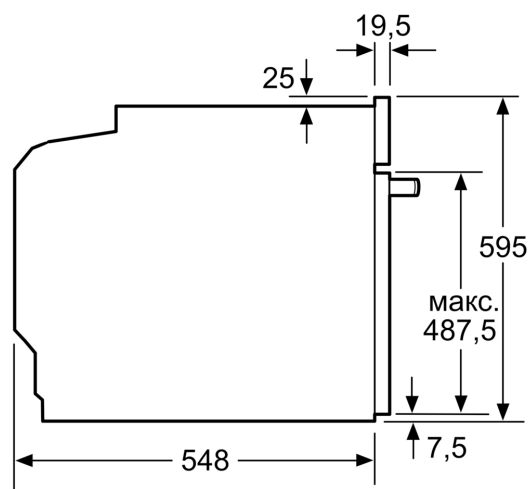

### Технічні характеристики:

- Довжина основного кабеля: 120 см
- Номінальна напруга: 221 - 240 V
- Потужність підключення: 3.4 кВт
- Клас енергоефективності (відп. EU Nr. 65/2014): A
- Енергоспоживання за цикл в звичайному режимі: 0.98 кВт-г
- Енергоспоживання за цикл в режимі конвекції: 0.83 кВт-г
- Кількість камер: 1
- Нагрівальний елемент: електричний
- Об'єм камери: 76 літр

### Розміри:

- Розміри приладу (ВxШxГ): 595 мм x 594 мм x 548 мм
- Розміри ніші (ВxШxГ): 585 мм - 595 мм x 560 мм - 568 мм x 550

мм

- Габарити та вказівки щодо встановлення приладу наведено у схемах вбудовування

**iQ300, Вбудовувана духовна шафа з функцією додавання пари, 60 x 60 см, Чорна нерж. сталь  
HU736AEG0T**

Розміри у мм

А: 19,5 мм  
В: Місце для підключення приладу 320 x 115 мм

Монтаж з варильною поверхнею.