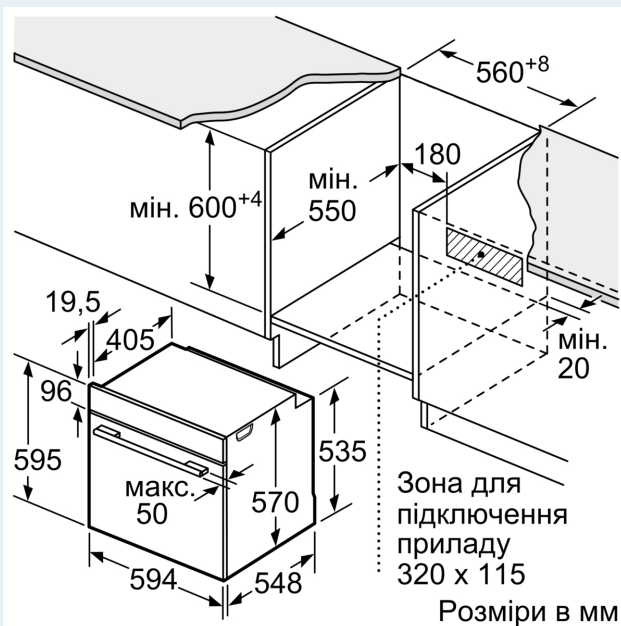

### Технічні характеристики:

- Довжина основного кабеля: 120 см
- Номінальна напруга: 221 - 240 V
- Потужність підключення: 3.4 кВт
- Клас енергоефективності (відп. EU Nr. 65/2014): A
- Енергоспоживання за цикл в звичайному режимі: 0.98 кВт-г
- Енергоспоживання за цикл в режимі конвекції: 0.83 кВт-г
- Кількість камер: 1
- Нагрівальний елемент: електричний
- Об'єм камери: 76 літр

### Розміри:

- Розміри приладу (ВxШxГ): 595 мм x 594 мм x 548 мм
- Розміри ніші (ВxШxГ): 585 мм - 595 мм x 560 мм - 568 мм x 550

мм

- Габарити та вказівки щодо встановлення приладу наведено у схемах вбудовування

**iQ300, Вбудовувана духовна шафа з функцією додавання пари, 60 x 60 см, Чорна нерж. сталь  
HU736AEG0T**

Розміри у мм

А: 19,5 мм  
В: Місце для підключення приладу 320 x 115 мм

Монтаж з варильною поверхнею.