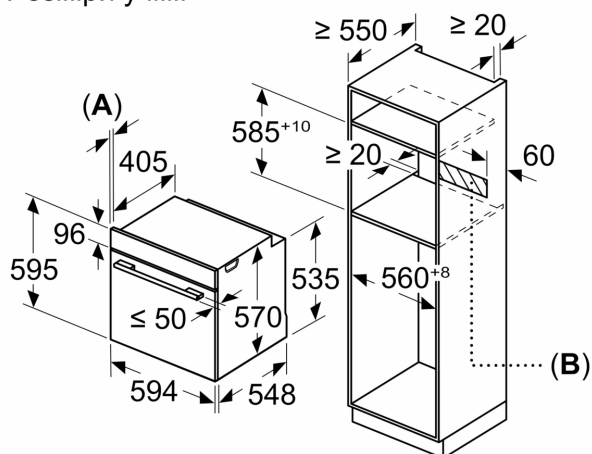

### Технічні характеристики:

- Довжина основного кабеля: 120 см
- Номінальна напруга: 221 - 240 V
- Потужність підключення: 3.4 кВт
- Клас енергоефективності (відп. EU Nr. 65/2014): A
- Енергоспоживання за цикл в звичайному режимі: 0.98 кВт-г
- Енергоспоживання за цикл в режимі конвекції: 0.83 кВт-г
- Кількість камер: 1
- Нагрівальний елемент: електричний
- Об'єм камери: 76 літр

### Розміри:

- Розміри приладу (ВxШxГ): 595 мм x 594 мм x 548 мм
- Розміри ніші (ВxШxГ): 585 мм - 595 мм x 560 мм - 568 мм x 550

мм

- Габарити та вказівки щодо встановлення приладу наведено у схемах вбудовування

**iQ300, Вбудовувана духовна шафа з функцією додавання пари, 60 x 60 см, Чорна нерж. сталь  
HU736AEG0T**

Розміри у мм

А: 19,5 мм  
В: Місце для підключення приладу 320 x 115 мм

Монтаж з варильною поверхнею.