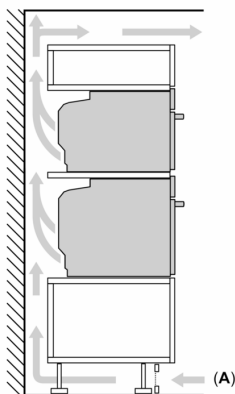

- Розміри приладу (ВхШхГ): 595 мм x 594 мм x 548 мм
- Розміри ніші (ВхШхГ): 585 мм - 595 мм x 560 мм - 568 мм x 550 мм
- Габарити та вказівки щодо встановлення приладу наведено у схемах вбудовування

Тип духової шафи та система нагрівання:

- Діапазон вибору температури 30 °C - 250 °C
- Внутрішній об'єм духової шафи: 71 літр

Система висувного механізму

- Кількість рівнів: 5 штук
- Як додаткове приладдя

Дизайн:

- Сенсорне управління
- Духова шафа XXL з покриттям TitanEmail

Акcesуари:

- Решітка

Турбота про навколишнє середовище/Безпека:

- Максимальна температура нагрівання вікна дверця: 40°C
- Захисне відключення

Технічні характеристики:

- Довжина основного кабеля: 120 см
- Номінальна напруга: 221 - 240 V
- Потужність підключення: 3.6 кВт
- Клас енергоефективності (відп. EU Nr. 65/2014): A+

**Серія 8, Вбудовувана духова шафа
з функцією пари, 60 x 60 см,
Чорний
HSG7361B1**

Монтаж двох приладів один над одним
Повітрообмін

A: Отвір для входу повітря $\geq 200 \text{ см}^2$

При вбудовуванні дрібних побутових приладів під варильною поверхнею необхідно враховувати вимоги щодо товщини стільниці (включаючи підсилюючий елемент).