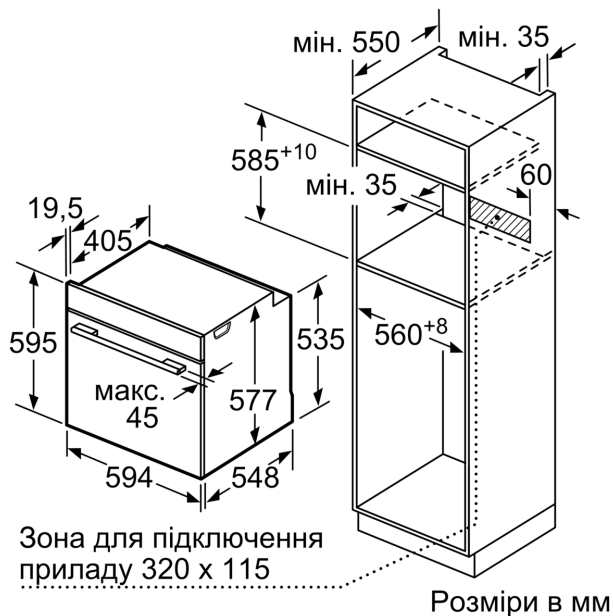

- Розміри приладу (ВхШхГ): 595 мм x 594 мм x 548 мм
- Розміри ніші (ВхШхГ): 585 мм - 595 мм x 560 мм - 568 мм x 550 мм
- Габарити та вказівки щодо встановлення приладу наведено у схемах вбудовування

Тип духової шафи та система нагрівання:

Акcesуари:

- Решітка

Турбота про навколишнє середовище/Безпека:

- Максимальна температура нагрівання вікна дверця: 40°C
- Захисне відключення

Технічні характеристики:

- Довжина основного кабеля: 120 см
- Номінальна напруга: 221 - 240 V
- Потужність підключення: 3.6 кВт
- Клас енергоефективності (відп. EU Nr. 65/2014): A+

**Серія 8, Вбудовувана духова шафа
з функцією пари, 60 x 60 см,
Чорний
HSG7361B1**

Монтаж двох приладів один над одним
Повітрообмін

A: Отвір для входу повітря $\geq 200 \text{ см}^2$

При вбудовуванні дрібних побутових приладів під варильною поверхнею необхідно враховувати вимоги щодо товщини стільниці (включаючи підсилюючий елемент).