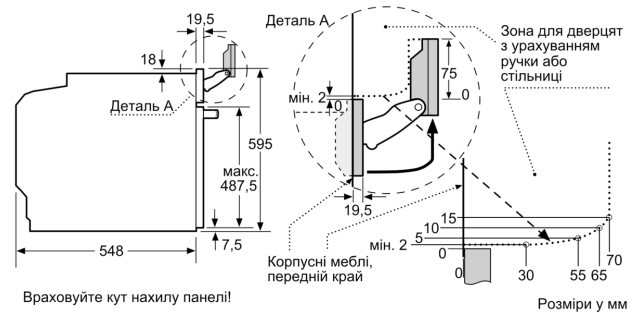

- Розміри приладу (ВхШхГ): 595 мм x 594 мм x 548 мм
- Розміри ніші (ВхШхГ): 585 мм - 595 мм x 560 мм - 568 мм x 550 мм
- Габарити та вказівки щодо встановлення приладу наведено у схемах вбудовування

Тип духової шафи та система нагрівання:

Акcesуари:

- Решітка

Турбота про навколишнє середовище/Безпека:

- Максимальна температура нагрівання вікна дверця: 40°C
- Захисне відключення

Технічні характеристики:

- Довжина основного кабеля: 120 см
- Номінальна напруга: 221 - 240 V
- Потужність підключення: 3.6 кВт
- Клас енергоефективності (відп. EU Nr. 65/2014): A+

**Серія 8, Вбудовувана духова шафа
з функцією пари, 60 x 60 см,
Чорний
HSG7361B1**

Монтаж двох приладів один над одним
Повітрообмін

A: Отвір для входу повітря $\geq 200 \text{ см}^2$

При вбудовуванні дрібних побутових приладів під варильною поверхнею необхідно враховувати вимоги щодо товщини стільниці (включаючи підсилюючий елемент).