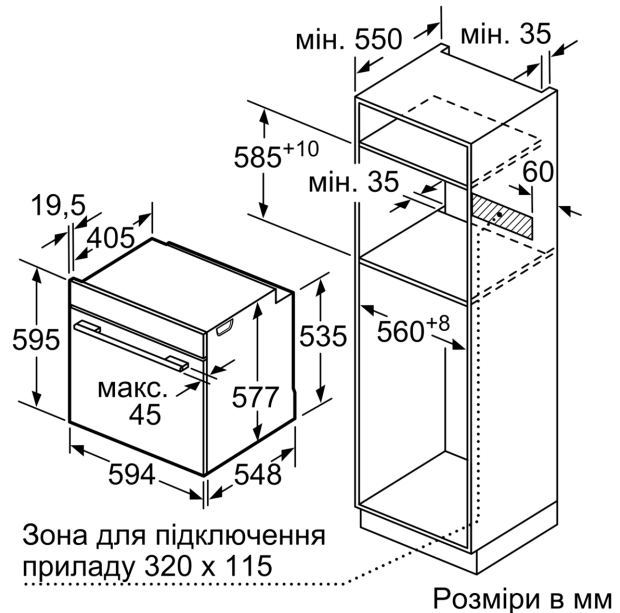

Вбудований / окремовстановлюваний прилад: Вбудовувана
Відчинення дверцят: Відкидні дверцята
Мін. необхідні розміри ніші для вбудовування (ВхШхГ): .585-595 x
560-568 x 550 mm
Розміри (ВхШхГ):595 x 594 x 548 mm
Розміри приладу в упаковці (ВхШхГ):675 x 660 x 690 mm
Матеріал панелі керування: Нержавіюча сталь
Матеріал дверцят: Скло
Вага нетто: 42.3 kg
Довжина кабелю електроживлення: 120.0 см
EAN-код: 4242002808437
Запобіжник: 16 A
Напруга: 220-240 V
Частота: 60; 50 Hz
Тип штекера / електричної вилки: Вилка Gardy із заземленням
Кількість камер у духовій шафі (2010/30/EC): 1
Корисний об'єм (камери) - NEW (2010/30/EC): 71 l
Клас енергоефективності: A+
Енергоспоживання за цикл у звичайному режимі (2010/30/EC) 0.87
kWh/cycle
Енергоспоживання за цикл у режимі конвекції (2010/30/EC): 0.69
kWh/cycle
Індекс енергоефективності (2010/30/EC): 81.2 %
Акcesуари в комплекті: 1 x Перфорований парозбірник, розмір S,
1 x Перфорований парозбірник, розмір XL, 1 x Неперфорований
парозбірник, розмір S

Система висувного механізму

Турбота про навколишнє середовище/Безпека:

- Максимальна температура нагрівання вікна дверцят: 40°C
- Захисне відключення

Технічні характеристики:

- Довжина основного кабеля: 120 см
- Потужність підключення: 3.6 кВт
- Розміри приладу (ВхШхГ): 595 мм x 594 мм x 548 мм
- Розміри ніші (ВхШхГ): 585 мм - 595 мм x 560 мм - 568 мм x 550 мм
- Габарити та вказівки щодо встановлення приладу наведено у схемах вбудовування

**Серія 8, Вбудовувана духова шафа
з функцією пари, 60 x 60 см,
Нержавіюча сталь
HSG656RS1**

Розміри в мм

При вбудовуванні дрібних побутових приладів під варильною поверхнею необхідно враховувати вимоги щодо товщини стільниці (включаючи підсилюючий елемент).

Розміри в мм