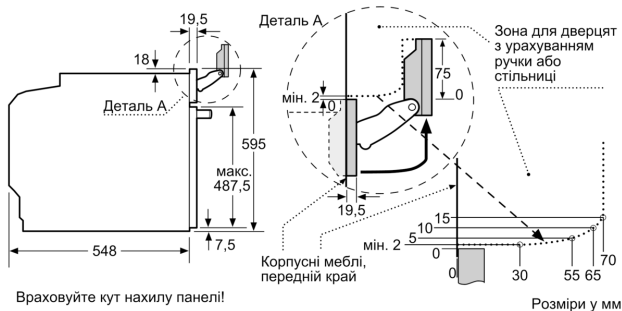

Система висувного механізму

Турбота про навколишнє середовище/Безпека:

- Максимальна температура нагрівання вікна дверцят: 40°C
- Захисне відключення

Технічні характеристики:

- Довжина основного кабеля: 120 см
- Потужність підключення: 3.6 кВт
- Розміри приладу (ВхШхГ): 595 мм x 594 мм x 548 мм
- Розміри ніші (ВхШхГ): 585 мм - 595 мм x 560 мм - 568 мм x 550 мм
- Габарити та вказівки щодо встановлення приладу наведено у схемах вбудовування

**Серія 8, Вбудовувана духова шафа
з функцією пари, 60 x 60 см,
Нержавіюча сталь
HSG656RS1**

Розміри в мм

При вбудовуванні дрібних побутових приладів під варильною поверхнею необхідно враховувати вимоги щодо товщини стільниці (включаючи підсилюючий елемент).