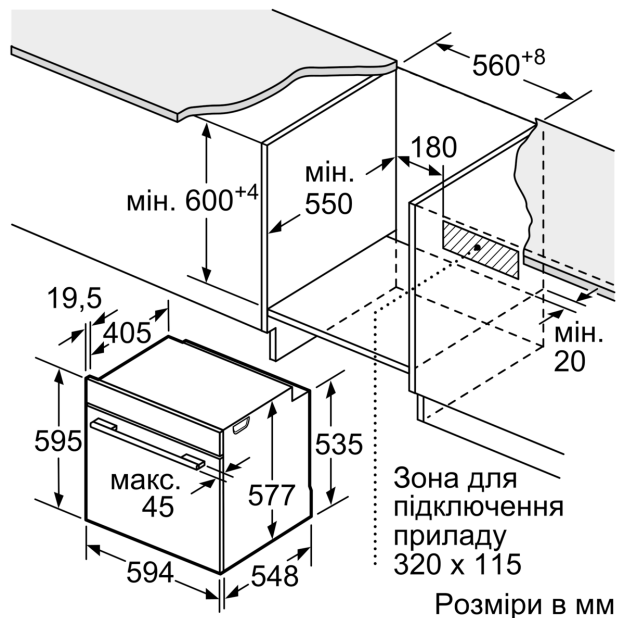

Вбудований / окремовстановлюваний прилад: Вбудовувана
Відчинення дверцят: Відкидні дверцята
Мін. необхідні розміри ніші для вбудовування (ВхШхГ): .585-595 x
560-568 x 550 mm
Розміри (ВхШхГ):595 x 594 x 548 mm
Розміри приладу в упаковці (ВхШхГ):675 x 660 x 690 mm
Матеріал панелі керування: Нержавіюча сталь
Матеріал дверцят: Скло
Вага нетто: 42.3 kg
Довжина кабелю електроживлення: 120.0 см
EAN-код: 4242002808437
Запобіжник: 16 A
Напруга: 220-240 V
Частота: 60; 50 Hz
Тип штекера / електричної вилки: Вилка Gardy із заземленням
Кількість камер у духовій шафі (2010/30/EC): 1
Корисний об'єм (камери) - NEW (2010/30/EC): 71 l
Клас енергоефективності: A+
Енергоспоживання за цикл у звичайному режимі (2010/30/EC) 0.87
kWh/cycle
Енергоспоживання за цикл у режимі конвекції (2010/30/EC): 0.69
kWh/cycle
Індекс енергоефективності (2010/30/EC): 81.2 %
Акcesуари в комплекті: 1 x Перфорований парозбірник, розмір S,
1 x Перфорований парозбірник, розмір XL, 1 x Неперфорований
парозбірник, розмір S

Система висувного механізму

Турбота про навколишнє середовище/Безпека:

- Максимальна температура нагрівання вікна дверцят: 40°C
- Захисне відключення

Технічні характеристики:

- Довжина основного кабеля: 120 см
- Потужність підключення: 3.6 кВт
- Розміри приладу (ВхШхГ): 595 мм x 594 мм x 548 мм
- Розміри ніші (ВхШхГ): 585 мм - 595 мм x 560 мм - 568 мм x 550 мм
- Габарити та вказівки щодо встановлення приладу наведено у схемах вбудовування

**Серія 8, Вбудовувана духова шафа
з функцією пари, 60 x 60 см,
Нержавіюча сталь
HSG656RS1**

Розміри в мм

При вбудовуванні дрібних побутових приладів під варильною поверхнею необхідно враховувати вимоги щодо товщини стільниці (включаючи підсилюючий елемент).

Розміри в мм