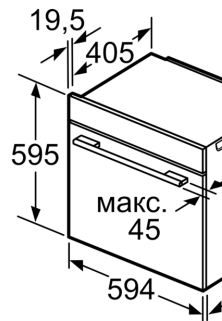

Розміри:

- Розміри приладу (ВхШхГ): 595 мм x 594 мм x 548 мм
- Розміри ніші (ВхШхГ): 585 мм - 595 мм x 560 мм - 568 мм x 550 мм
- Габарити та вказівки щодо встановлення приладу наведено у схемах вбудовування

iQ700, Вбудовувана духовна шафа з функцією пари, 60 x 60 см, Чорний HS736G3B1

Монтаж до
Повітрооб

А: Отвір дл

Враховуйте кут нахилу панелі!

Зона для підкл
приладу 320 x

При вбудовуван
приладів під вар
необхідно врахс
товщини стільни
елемент).