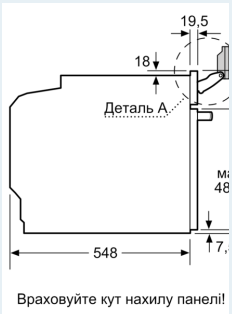

Тип приладу:Вбудовувана
 Відчинення дверцят: Відкидні дверцята
 Мін. необхідні розміри ніші для вбудовування (ВхШхГ): 585-595 x 560-568 x 550 mm
 Розміри (ВхШхГ):595 x 594 x 548 mm
 Розміри приладу в упаковці (ВхШхГ):675 x 660 x 690 mm
 Матеріал панелі керування:Скло
 Матеріал дверцят: Скло
 Вага нетто: 39.3 kg
 Довжина кабелю електроживлення: 120.0 см
 EAN-код: 4242003902547
 Запобіжник: 16 A
 Напруга: 220-240 V
 Частота: 50; 60 Hz
 Тип штекера / електричної вилки: Вилка Gardy із заземленням
 Кількість камер у духовій шафі (2010/30/EC): 1
 Корисний об'єм (камери) - NEW (2010/30/EC): 71 l
 Клас енергоефективності: А+: ефективний
 Енергоспоживання за цикл у звичайному режимі (2010/30/EC): 0.87 kWh/cycle
 Енергоспоживання за цикл у режимі конвекції (2010/30/EC): 0.69 kWh/cycle
 Індекс енергоефективності (2010/30/EC):81.2 %
 1 x Перфорований парозбірник, розмір XL, 1 x Перфорований парозбірник, розмір М, 1 x Неперфорований парозбірник, розмір М

Акcesуари:

- Решітка

Турбота про навколишнє середовище/Безпека:

- Максимальна температура нагрівання вікна дверцят: 40°C
- Захисне відключення

Технічні характеристики:

- Довжина основного кабеля: 120 см
- Номінальна напруга: 221 - 240 V
- Потужність підключення: 3.6 кВт
- Клас енергоефективності (відп. EU Nr. 65/2014): A+
- Енергоспоживання за цикл в звичайному режимі: 0.87 кВт-г
- Енергоспоживання за цикл в режимі конвекції: 0.69 кВт-г
- Кількість камер: 1 Нагрівальний елемент: електричний Об'єм камери: 71 літр

Розміри:

- Розміри приладу (ВхШхГ): 595 мм x 594 мм x 548 мм
- Розміри ніші (ВхШхГ): 585 мм - 595 мм x 560 мм - 568 мм x 550 мм
- Габарити та вказівки щодо встановлення приладу наведено у схемах вбудовування

iQ700, Вбудовувана духовна шафа з функцією пари, 60 x 60 см, Чорний HS736G3B1

Монтаж до
Повітрооб

А: Отвір дл

Враховуйте кут нахилу панелі!

Зона для підкл
приладу 320 x

При вбудовуван
приладів під вар
необхідно врахс
товщини стільни
елемент).