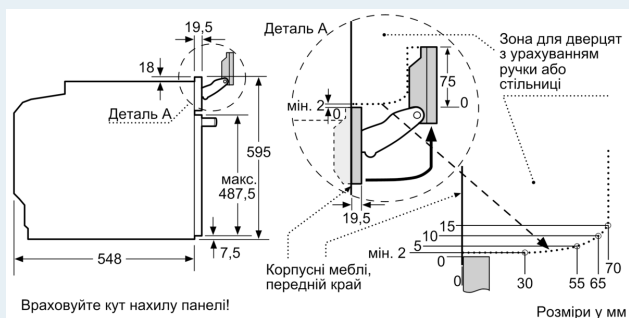

Тип приладу:Вбудовувана
 Відчинення дверцят: Відкидні дверцята
 Мін. необхідні розміри ніші для вбудовування (ВxШxГ): 585-595 x 560-568 x 550 mm
 Розміри (ВxШxГ):595 x 594 x 548 mm
 Розміри приладу в упаковці (ВxШxГ):675 x 660 x 690 mm
 Матеріал панелі керування:Нержавіюча сталь
 Матеріал дверцят: Скло
 Вага нетто: 46.3 kg
 Довжина кабелю електроживлення: 120.0 cm
 EAN-код: 4242003658321
 Запобіжник: 16 A
 Напруга: 220-240 V
 Частота: 60; 50 Hz
 Тип штекера / електричної вилки: Вилка Gardy із заземленням
 Кількість камер у духовій шафі (2010/30/EC): 1
 Корисний об'єм (камери) - NEW (2010/30/EC): 71 l
 Клас енергоефективності: А+: ефективний
 Енергоспоживання за цикл у звичайному режимі (2010/30/EC): 0.87 kWh/cycle
 Енергоспоживання за цикл у режимі конвекції (2010/30/EC): 0.69 kWh/cycle
 Індекс енергоефективності (2010/30/EC):81.2 %
 1 x Перфорований парозбірник, розмір S, 1 x Перфорований парозбірник, розмір XL, 1 x Неперфорований парозбірник, розмір S

Турбота про навколишнє середовище/Безпека:

- Захистне відключення

Технічні характеристики:

- Довжина основного кабеля: 120 см
- Потужність підключення: 3.6 кВт
- Розміри приладу (ВхШхГ): 595 мм x 594 мм x 548 мм
- Розміри ніші (ВхШхГ): 585 мм - 595 мм x 560 мм - 568 мм x 550 мм
- Габарити та вказівки щодо встановлення приладу наведено у схемах вбудовування

iQ700, Вбудовувана духовна шафа з функцією пари, 60 x 60 см, Нержавіюча сталь HS658GXS1

При вбудовуванні дрібних побутових приладів під варильною поверхнею необхідно враховувати вимоги щодо товщини стільниці (включаючи підсилюючий елемент).