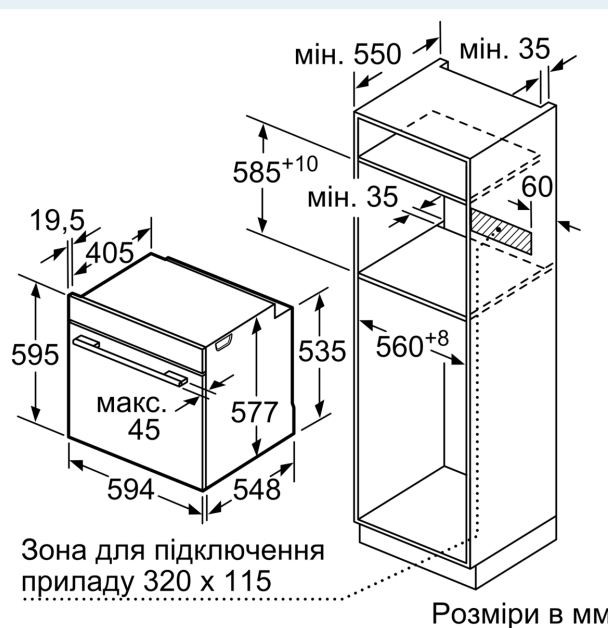

Тип приладу:Вбудовувана
 Відчинення дверцят: Відкидні дверцята
 Мін. необхідні розміри ніші для вбудовування (ВxШxГ): 585-595 x 560-568 x 550 mm
 Розміри (ВxШxГ):595 x 594 x 548 mm
 Розміри приладу в упаковці (ВxШxГ):675 x 660 x 690 mm
 Матеріал панелі керування:Нержавіюча сталь
 Матеріал дверцят: Скло
 Вага нетто: 46.3 kg
 Довжина кабелю електроживлення: 120.0 cm
 EAN-код: 4242003658321
 Запобіжник: 16 A
 Напруга: 220-240 V
 Частота: 60; 50 Hz
 Тип штекера / електричної вилки: Вилка Gardy із заземленням
 Кількість камер у духовій шафі (2010/30/EC): 1
 Корисний об'єм (камери) - NEW (2010/30/EC): 71 l
 Клас енергоефективності: А+: ефективний
 Енергоспоживання за цикл у звичайному режимі (2010/30/EC): 0.87 kWh/cycle
 Енергоспоживання за цикл у режимі конвекції (2010/30/EC): 0.69 kWh/cycle
 Індекс енергоефективності (2010/30/EC):81.2 %
 1 x Перфорований парозбірник, розмір S, 1 x Перфорований парозбірник, розмір XL, 1 x Неперфорований парозбірник, розмір S

Турбота про навколишнє середовище/Безпека:

- Захистне відключення

Технічні характеристики:

- Довжина основного кабеля: 120 см
- Потужність підключення: 3.6 кВт
- Розміри приладу (ВхШхГ): 595 мм x 594 мм x 548 мм
- Розміри ніші (ВхШхГ): 585 мм - 595 мм x 560 мм - 568 мм x 550 мм
- Габарити та вказівки щодо встановлення приладу наведено у схемах вбудовування

iQ700, Вбудовувана духовна шафа з функцією пари, 60 x 60 см, Нержавіюча сталь HS658GXS1

При вбудовуванні дрібних побутових приладів під варильною поверхнею необхідно враховувати вимоги щодо товщини стільниці (включаючи підсилюючий елемент).