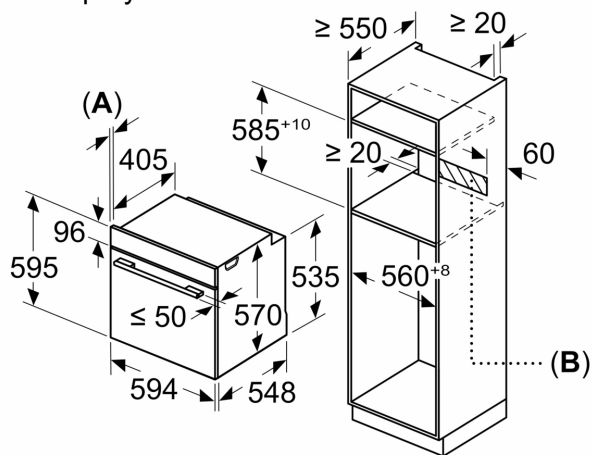

#### **Технічні характеристики:**

- Довжина основного кабеля: 120 см

- Номінальна напруга: 221 - 240 V
- Потужність підключення: 3.6 кВт
- Клас енергоефективності (відп. EU Nr. 65/2014): A
- Енергоспоживання за цикл в звичайному режимі: 0.97 кВт-г
- Енергоспоживання за цикл в режимі конвекції: 0.81 кВт-г
- Кількість камер: 1 Нагрівальний елемент: електричний Об'єм камери: 71 літр

#### **Розміри:**

- Розміри приладу (ВxШxГ): 595 мм x 594 мм x 548 мм
- Розміри ніші (ВxШxГ): 585 мм - 595 мм x 560 мм - 568 мм x 550 мм
- Габарити та вказівки щодо встановлення приладу наведено у схемах вбудовування

**Серія 6, Вбудовувана духова шафа  
з функцією додавання пари, 60 x  
60 см, Нержавіюча сталь  
HRG5180S0**

Розміри у мм

**A:** 19,5 мм

**B:** Місце для підключення приладу 320 x 115 мм

Монтаж з варильною поверхнею.

Розміри в мм