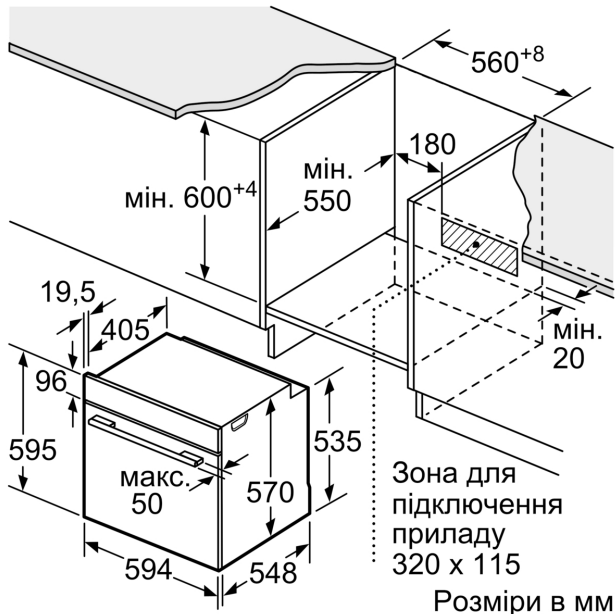

#### **Технічні характеристики:**

- Довжина основного кабеля: 120 см

- Номінальна напруга: 221 - 240 V
- Потужність підключення: 3.6 кВт
- Клас енергоефективності (відп. EU Nr. 65/2014): A
- Енергоспоживання за цикл в звичайному режимі: 0.97 кВт-г
- Енергоспоживання за цикл в режимі конвекції: 0.81 кВт-г
- Кількість камер: 1 Нагрівальний елемент: електричний Об'єм камери: 71 літр

#### **Розміри:**

- Розміри приладу (ВxШxГ): 595 мм x 594 мм x 548 мм
- Розміри ніші (ВxШxГ): 585 мм - 595 мм x 560 мм - 568 мм x 550 мм
- Габарити та вказівки щодо встановлення приладу наведено у схемах вбудовування

**Серія 6, Вбудовувана духова шафа  
з функцією додавання пари, 60 x  
60 см, Нержавіюча сталь  
HRG5180S0**

Розміри у мм

**A:** 19,5 мм

**B:** Місце для підключення приладу 320 x 115 мм

Монтаж з варильною поверхнею.

Розміри в мм