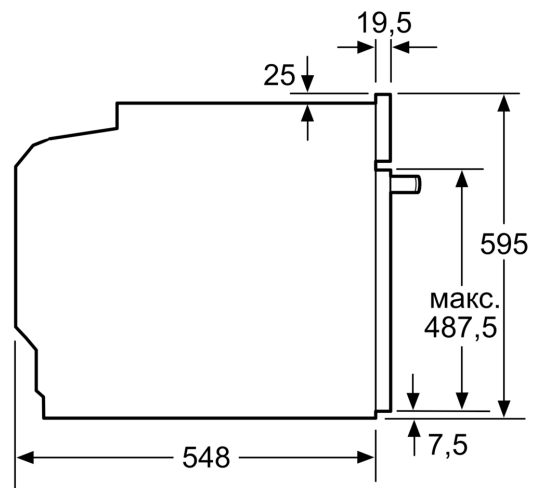

**Серія 6, Вбудовувана духова шафа
з функцією додавання пари, 60 x
60 см, Нержавіюча сталь
HRG5180S0**