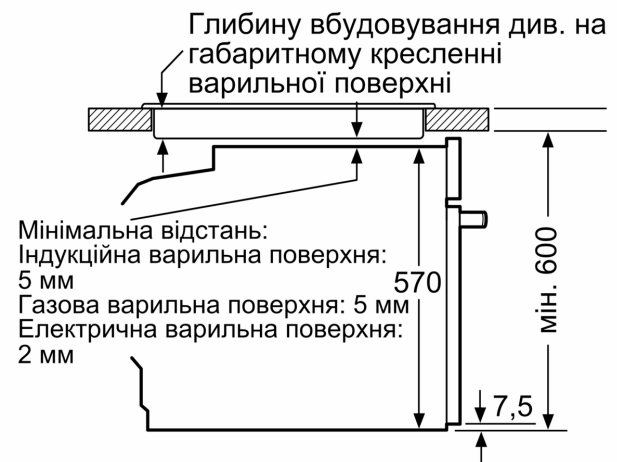

#### **Технічні характеристики:**

- Довжина основного кабеля: 120 см

- Номінальна напруга: 221 - 240 V
- Потужність підключення: 3.6 кВт
- Клас енергоефективності (відп. EU Nr. 65/2014): A
- Енергоспоживання за цикл в звичайному режимі: 0.97 кВт-г
- Енергоспоживання за цикл в режимі конвекції: 0.81 кВт-г
- Кількість камер: 1 Нагрівальний елемент: електричний Об'єм камери: 71 літр

#### **Розміри:**

- Розміри приладу (ВxШxГ): 595 мм x 594 мм x 548 мм
- Розміри ніші (ВxШxГ): 585 мм - 595 мм x 560 мм - 568 мм x 550 мм
- Габарити та вказівки щодо встановлення приладу наведено у схемах вбудовування

**Серія 6, Вбудовувана духова шафа  
з функцією додавання пари, 60 x  
60 см, Нержавіюча сталь  
HRG5180S0**

Розміри у мм

**A:** 19,5 мм

**B:** Місце для підключення приладу 320 x 115 мм

Монтаж з варильною поверхнею.

Розміри в мм