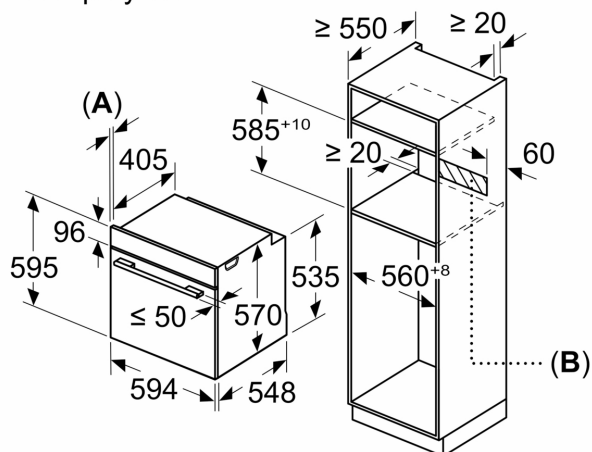

Розміри (ВхШхГ): ..... 595x594x548 мм

Розміри приладу в упаковці (ВхШхГ): ..... 675x660x690 мм

Матеріал панелі керування: .....Скло

Вага нетто: ..... 36.1 кг

Корисний об'єм камери: ..... 71 л

Вид нагрівання: ..... Смаження на повітрі (аерофритюр), Гриль великої площі, Гаряче повітря делікатне, Гаряче повітря,

1 x Сковорода Air-Fry

HEZ32WA00 :

HEZ638000 Телескопічні напрямні

**Серія 4, Вбудовувана духова шафа  
з функцією додавання пари, 60 x  
60 см, Чорний  
HRG232EB3**

Розміри у мм

Розміри у мм

**A:** 19,5 мм

**B:** Місце для підключення приладу 320 x 115 мм

Монтаж з варильною поверхнею.

Розміри в мм