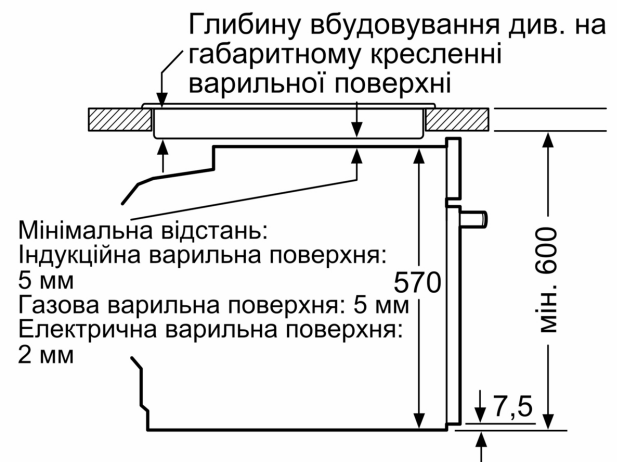

Вбудований / окремовстановлюваний прилад: ..... Вбудовувана Інтегрована система очищення: . Програма EcoClean, Гідролітичне очищення

Мін. необхідні розміри ніші для вбудування (ВхШхГ): .585-595 x 560-568 x 550 мм

Розміри (ВхШхГ): ..... 595x594x548 мм

Розміри приладу в упаковці (ВхШхГ): ..... 675x660x690 мм

Матеріал панелі керування: .....Скло

Вага нетто: ..... 36.1 кг

Корисний об'єм камери: ..... 71 л

Вид нагрівання: ..... Смаження на повітрі (аерофритюр), Гриль великої площі, Гаряче повітря делікатне, Гаряче повітря,

1 x Сковорода Air-Fry

HEZ32WA00 :

HEZ638000 Телескопічні напрямні

**Серія 4, Вбудовувана духова шафа  
з функцією додавання пари, 60 x  
60 см, Чорний  
HRG232EB3**

Розміри у мм

Розміри у мм

**A:** 19,5 мм

**B:** Місце для підключення приладу 320 x 115 мм

Монтаж з варильною поверхнею.

Розміри в мм