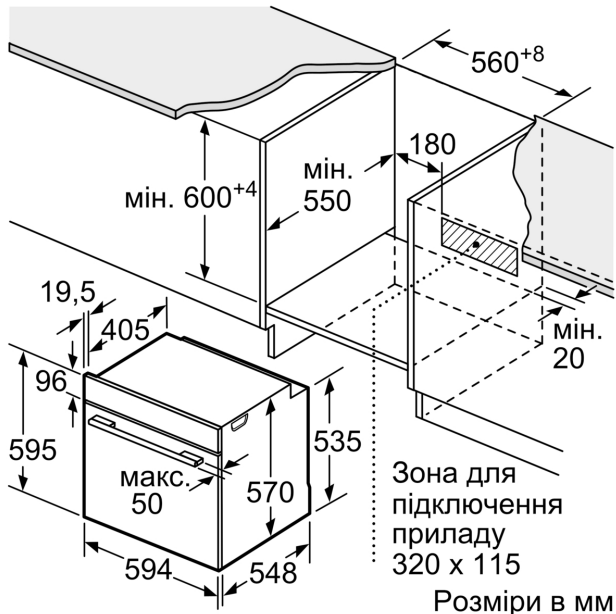

Розміри (ВхШхГ): ..... 595x594x548 мм

Розміри приладу в упаковці (ВхШхГ): ..... 675x660x690 мм

Матеріал панелі керування: .....Скло

Вага нетто: ..... 36.1 кг

Корисний об'єм камери: ..... 71 л

Вид нагрівання: ..... Смаження на повітрі (аерофритюр), Гриль великої площі, Гаряче повітря делікатне, Гаряче повітря,

Потужність: ..... 3600 Вт

Запобіжник: ..... 16 А

Напруга: ..... 220-240 В

Частота: .....50; 60 Гц

Тип штекера / електричної вилки: ..... Вилка Gardy із заземленням

Акcesуари в комплекті: ..... 1 x Сковорода Air-Fry

1 x Сковорода Air-Fry

HEZ32WA00 :

HEZ638000 Телескопічні напрямні

**Серія 4, Вбудовувана духова шафа  
з функцією додавання пари, 60 x  
60 см, Чорний  
HRG232EB3**

Розміри у мм

Розміри у мм

**A:** 19,5 мм

**B:** Місце для підключення приладу 320 x 115 мм

Монтаж з варильною поверхнею.

Розміри в мм