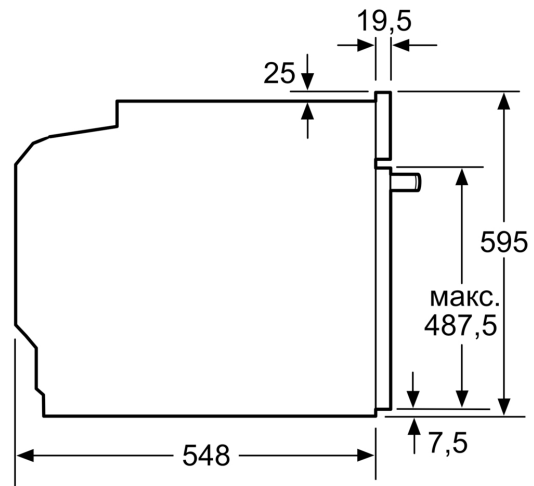

Розміри (ВхШхГ): ..... 595x594x548 мм

Розміри приладу в упаковці (ВхШхГ): ..... 675x660x690 мм

Матеріал панелі керування: .....Скло

Вага нетто: ..... 36.1 кг

Корисний об'єм камери: ..... 71 л

Вид нагрівання: ..... Смаження на повітрі (аерофритюр), Гриль великої площі, Гаряче повітря делікатне, Гаряче повітря,

Потужність: ..... 3600 Вт

Запобіжник: ..... 16 А

Напруга: ..... 220-240 В

Частота: .....50; 60 Гц

Тип штекера / електричної вилки: ..... Вилка Gardy із заземленням

Акcesуари в комплекті: ..... 1 x Сковорода Air-Fry

1 x Сковорода Air-Fry

HEZ32WA00 :

HEZ638000 Телескопічні напрямні

**Серія 4, Вбудовувана духова шафа  
з функцією додавання пари, 60 x  
60 см, Чорний  
HRG232EB3**

Розміри у мм

Розміри у мм

**A:** 19,5 мм

**B:** Місце для підключення приладу 320 x 115 мм

Монтаж з варильною поверхнею.

Розміри в мм