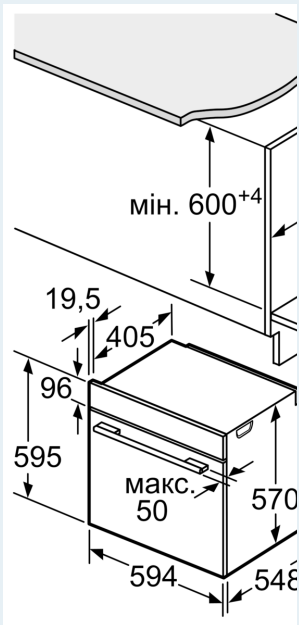

iQ500, Вбудовувана духовна шафа з функцією додавання пари, 60 x 60 см, Нержавіюча сталь HR538ABS1

Розміри у мм