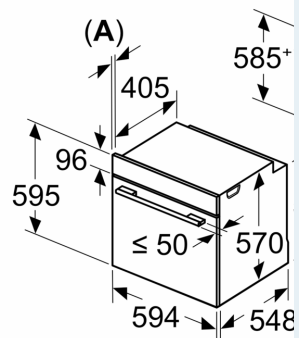

### Технічні характеристики:

- Довжина основного кабеля: 120 см
- Номінальна напруга: 221 - 240 V
- Потужність підключення: 3.6 кВт
- Клас енергоефективності (відп. EU Nr. 65/2014): A
- Енергоспоживання за цикл в звичайному режимі: 0.97 кВт-г
- Енергоспоживання за цикл в режимі конвекції: 0.81 кВт-г
- Кількість камер: 1 Нагрівальний елемент: електричний Об'єм камери: 71 літр

### Розміри:

- Розміри приладу (ВxШxГ): 595 мм x 594 мм x 548 мм
- Розміри ніші (ВxШxГ): 585 мм - 595 мм x 560 мм - 568 мм x 550 мм
- Габарити та вказівки щодо встановлення приладу наведено у схемах вбудовування

**iQ500, Вбудовувана духовна шафа з функцією додавання пари, 60 x 60 см, Нержавіюча сталь HR538ABS1**

**Розміри у мм**

**A:** 19,5 мм  
**B:** Місце для підключ 115 мм

**Монтаж з варильнок**

Мінімальна відстань:  
Індукційна варильна пс 5 мм  
Газова варильна повер 2 мм  
Електрична варильна г 2 мм