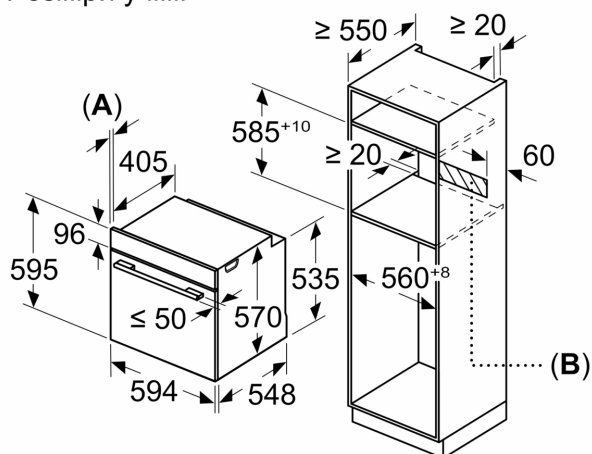

- Довжина основного кабеля: 120 см
- Номінальна напруга: 221 - 240 V
- Потужність підключення: 3.6 кВт

Розміри:

- Розміри приладу (ВxШxГ): 595 мм x 594 мм x 548 мм
- Розміри ніші (ВxШxГ): 585 мм - 595 мм x 560 мм - 568 мм x 550 мм

- Габарити та вказівки щодо встановлення приладу наведено у схемах вбудовування

iQ300, Вбудовувана духовна шафа з функцією додавання пари, 60 x 60 см, Чорна нерж. сталь HR232GEB3

Розміри у мм

A: 19,5 мм

B: Місце для підключення приладу 320 x 115 мм

Монтаж з варильною поверхнею.

Розміри в мм