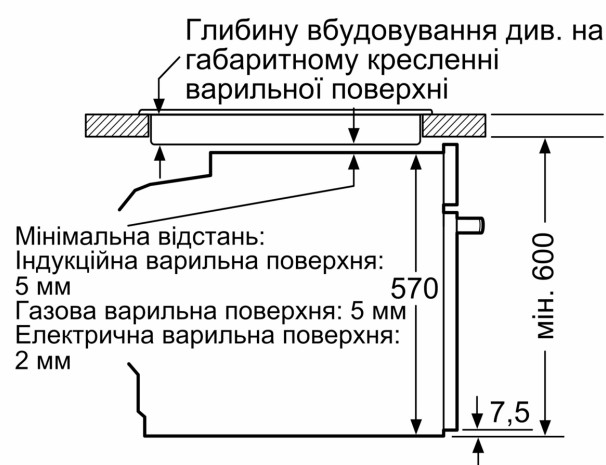

Тип приладу:Вбудовувана
 Інтегрована система очищення: Програма Ecosclean, Гідролітичне очищення
 Мін. необхідні розміри ніші для вбудовування (ВхШхГ): 585-595 x 560-568 x 550 мм
 Розміри (ВхШхГ): 595x594x548 мм
 Розміри приладу в упаковці (ВхШхГ): 675x660x690 мм
 Матеріал панелі керування:Скло
 Матеріал дверцят: Скло
 Вага нетто: 35.0 кг
 Корисний об'єм камери: 71 л
 Вид нагрівання: Смаження на повітрі (аерофритюр), Гриль великої площі, Гаряче повітря делікатне, Гаряче повітря, Стандартне нагрівання, Піца, Гриль + гаряче повітря
 Довжина кабелю електроживлення: 120 см
 EAN-код: 4242003956717
 Кількість камер у духовій шафі (2010/30/EC): 1
 Клас енергоефективності: А+: ефективний
 Енергоспоживання за цикл у звичайному режимі (2010/30/EC): 0.94 кВт·год/цикл
 Енергоспоживання за цикл у режимі конвекції (2010/30/EC): 0.69 кВт·год/цикл
 Індекс енергоефективності (2010/30/EC):81.2 %
 Потужність: 3600 Вт
 Запобіжник: 16 А
 Напруга: 220-240 В
 Частота:50; 60 Гц
 Тип штекера / електричної вилки: Вилка Gardy із заземленням
 : 1 x Сковорода Air-Fry

- Довжина основного кабеля: 120 см
- Номінальна напруга: 221 - 240 V
- Потужність підключення: 3.6 кВт

Розміри:

- Розміри приладу (ВxШxГ): 595 мм x 594 мм x 548 мм
- Розміри ніші (ВxШxГ): 585 мм - 595 мм x 560 мм - 568 мм x 550 мм

- Габарити та вказівки щодо встановлення приладу наведено у схемах вбудовування

iQ300, Вбудовувана духовна шафа з функцією додавання пари, 60 x 60 см, Чорна нерж. сталь HR232GEB3

Розміри у мм

A: 19,5 мм

B: Місце для підключення приладу 320 x 115 мм

Монтаж з варильною поверхнею.

Розміри в мм