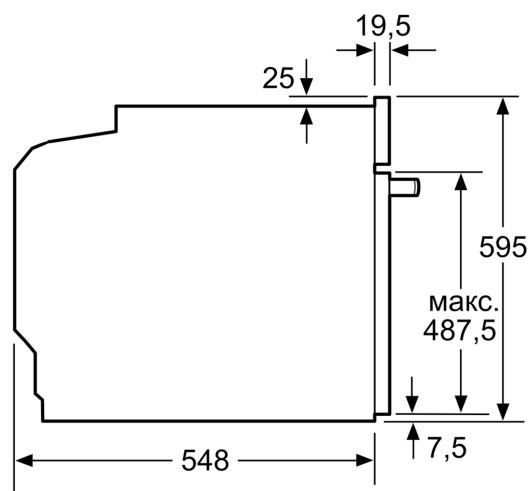

- Довжина основного кабеля: 120 см
- Номінальна напруга: 221 - 240 V
- Потужність підключення: 3.6 кВт

Розміри:

- Розміри приладу (ВxШxГ): 595 мм x 594 мм x 548 мм
- Розміри ніші (ВxШxГ): 585 мм - 595 мм x 560 мм - 568 мм x 550 мм

- Габарити та вказівки щодо встановлення приладу наведено у схемах вбудовування

iQ300, Вбудовувана духовна шафа з функцією додавання пари, 60 x 60 см, Чорна нерж. сталь HR232GEB3

Розміри у мм

A: 19,5 мм

B: Місце для підключення приладу 320 x 115 мм

Монтаж з варильною поверхнею.

Розміри в мм