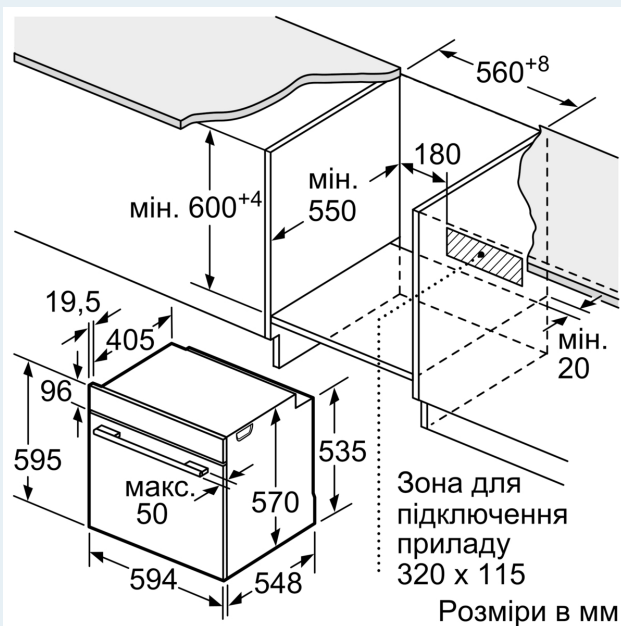

- Довжина основного кабеля: 120 см
- Номінальна напруга: 221 - 240 V
- Потужність підключення: 3.6 кВт

Розміри:

- Розміри приладу (ВxШxГ): 595 мм x 594 мм x 548 мм
- Розміри ніші (ВxШxГ): 585 мм - 595 мм x 560 мм - 568 мм x 550 мм

- Габарити та вказівки щодо встановлення приладу наведено у схемах вбудовування

iQ300, Вбудовувана духовна шафа з функцією додавання пари, 60 x 60 см, Чорна нерж. сталь HR232GEB3

Розміри у мм

A: 19,5 мм

B: Місце для підключення приладу 320 x 115 мм

Монтаж з варильною поверхнею.

Розміри в мм