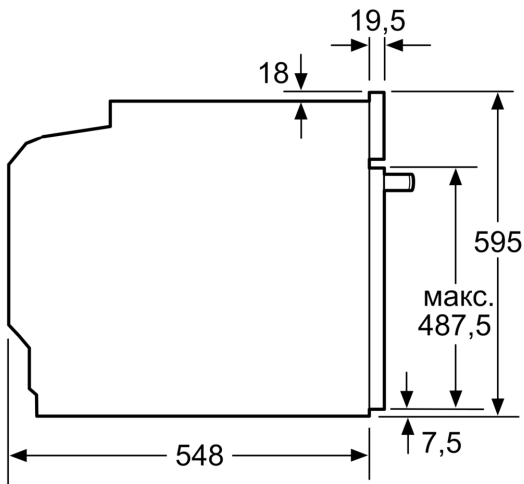

### **Технічні характеристики:**

- Довжина основного кабеля: 120 см
- Номінальна напруга: 221 - 240 V
- Потужність підключення: 3.6 кВт

### **Розміри:**

- Розміри приладу (ВхШхГ): 595 мм x 594 мм x 548 мм
- Розміри ніші (ВхШхГ): 585 мм - 595 мм x 560 мм - 568 мм x 550 мм
- Габарити та вказівки щодо встановлення приладу наведено у схемах вбудовування

**Серія 8, Вбудовувана духова шафа  
з мікрохвилями, 60 x 60 см,  
Чорний  
HMG776NB1**

Розміри у мм

- A: 19,5 мм
- B: Місце для підключення приладу 320 x 115 мм
- C: Вентиляція у цokolі ≥ 200 см<sup>2</sup>

Монтаж двох приладів один над одним

Повітрообмін

A: Отвір для входу повітря ≥ 200 см<sup>2</sup>

Розміри у мм

При вбудовуванні дрібних побутових приладів під варильною поверхнею необхідно враховувати вимоги щодо товщини стільниці (включаючи підсилюючий елемент).