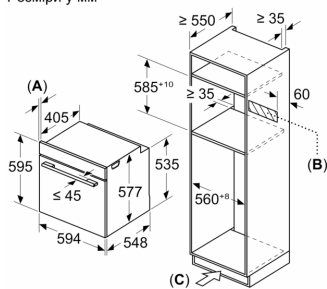

**Серія 8, Вбудовувана духова шафа
з мікрохвилями, 60 x 60 см,
Чорний
HMG776NB1**

Розміри у мм

- A: 19,5 мм
- B: Місце для підключення приладу 320 x 115 мм
- C: Вентиляція у цokolі ≥ 200 см²

Монтаж двох приладів один над одним

Повітрообмін