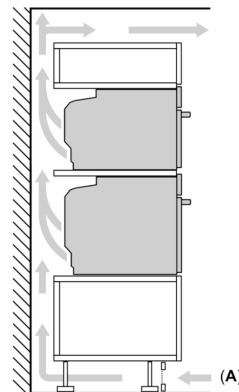

### **Розміри:**

- Розміри приладу (ВхШхГ): 595 мм x 594 мм x 548 мм
- Розміри ніші (ВхШхГ): 585 мм - 595 мм x 560 мм - 568 мм x 550 мм
- Габарити та вказівки щодо встановлення приладу наведено у схемах вбудовування

**Серія 8, Вбудовувана духова шафа  
з мікрохвилями, 60 x 60 см,  
Чорний  
HMG776NB1**

Розміри у мм

- A: 19,5 мм
- B: Місце для підключення приладу 320 x 115 мм
- C: Вентиляція у цokolі ≥ 200 см<sup>2</sup>

Монтаж двох приладів один над одним

Повітрообмін

A: Отвір для входу повітря ≥ 200 см<sup>2</sup>

Розміри у мм

При вбудовуванні дрібних побутових приладів під варильною поверхнею необхідно враховувати вимоги щодо товщини стільниці (включаючи підсилюючий елемент).