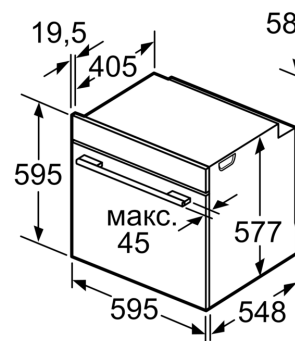

Вентиляція у цок
мін. 50 см