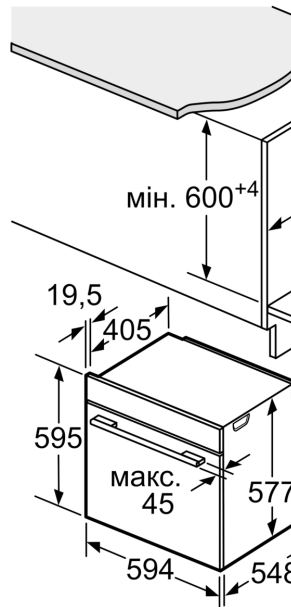

#### **Технічні характеристики:**

- Довжина основного кабеля: 120 см
- Номінальна напруга: 221 - 240 V
- Потужність підключення: 3.6 кВт

#### **Розміри:**

- Розміри приладу (ВхШхГ): 595 мм x 594 мм x 548 мм
- Розміри ніші (ВхШхГ): 585 мм - 595 мм x 560 мм - 568 мм x 550 мм
- Габарити та вказівки щодо встановлення приладу наведено у схемах вбудовування

**Серія 8, Вбудовувана духовна шафа  
з мікрохвилями, 60 x 60 см,  
Чорний  
HMG6764B1**

При вбудовуванні др  
приладів під вариль-  
необхідно враховува  
товщини стільниці (в  
елемент).

**Тип варильної  
поверхні**

- Індукційна варильна поверхня
- Індукційна варильна поверхня з нагрівання по всій площині
- Газова варильна поверхня
- Електрична варильна поверхня

Ні

Зона для підключення  
приладу 320 x 115

Вентиляція у цок  
мін. 50 см