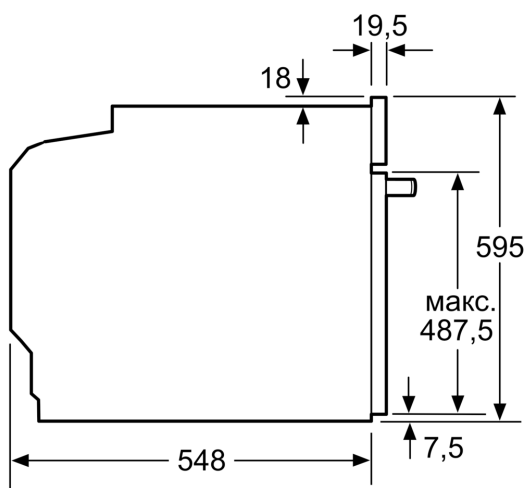

Додаткові функції: Комбіновані режими
 Тип керування: Електронне
 Розміри (ВxШxГ): 595 x 594 x 548 mm
 Розміри камери: 357.0 x 480 x 392.0 mm
 Довжина кабелю електроживлення: 120.0 см
 Вага нетто: 46.5 kg
 Загальна вага: 49.7 kg
 EAN-код: 4242003902264
 Максимальна потужність: 800 Вт
 Потужність: 3600 Вт
 Запобіжник: 16 А
 Напруга: 220-240 V
 Частота: 50; 60 Hz
 Тип штекера / електричної вилки: Вилка Gardy із заземленням

Розміри:

- Розміри приладу (ВxШxГ): 595 мм x 594 мм x 548 мм
- Розміри ніші (ВxШxГ): 585 мм - 595 мм x 560 мм - 568 мм x 550 мм
- Габарити та вказівки щодо встановлення приладу наведено у схемах вбудовування

iQ700, Вбудовувана духовна шафа з мікрохвилями, 60 x 60 см, Чорний HM778GMB1

Розміри у мм

A: 19,5 мм

B: Місце для підключення приладу 320 x 115 мм

C: Вентиляція у цоколі $\geq 200 \text{ см}^2$

Монтаж двох приладів один над одним

Повітрообмін

A: Отвір для входу повітря $\geq 200 \text{ см}^2$

Розміри у мм

При вбудовуванні дрібних побутових приладів під варильною поверхнею необхідно враховувати вимоги щодо товщини стільниці (включаючи підсилюючий елемент).