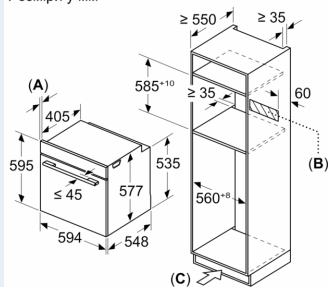

Акcesуари:

- Решітка

Турбота про навколишнє середовище/Безпека:

- Максимальна температура нагрівання вікна дверцят: 30° C
- Захисне відключення

Технічні характеристики:

- Довжина основного кабеля: 120 см
- Номінальна напруга: 221 - 240 V
- Потужність підключення: 3.6 кВт

Розміри:

- Розміри приладу (ВxШxГ): 595 мм x 594 мм x 548 мм
- Розміри ніші (ВxШxГ): 585 мм - 595 мм x 560 мм - 568 мм x 550 мм
- Габарити та вказівки щодо встановлення приладу наведено у схемах вбудовування

iQ700, Вбудовувана духовна шафа з мікрохвилями, 60 x 60 см, Чорний HM778GMB1

Розміри у мм

A: 19,5 мм

B: Місце для підключення приладу 320 x 115 мм

C: Вентиляція у цоколі $\geq 200 \text{ см}^2$

Монтаж двох приладів один над одним