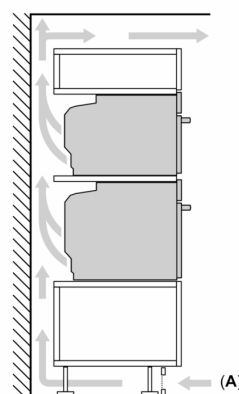

Розміри:

- Розміри приладу (ВxШxГ): 595 мм x 594 мм x 548 мм
- Розміри ніші (ВxШxГ): 585 мм - 595 мм x 560 мм - 568 мм x 550 мм
- Габарити та вказівки щодо встановлення приладу наведено у схемах вбудовування

iQ700, Вбудовувана духовна шафа з мікрохвилями, 60 x 60 см, Чорний HM778GMB1

Розміри у мм

A: 19,5 мм

B: Місце для підключення приладу 320 x 115 мм

C: Вентиляція у цоколі $\geq 200 \text{ см}^2$

Монтаж двох приладів один над одним

Повітрообмін

A: Отвір для входу повітря $\geq 200 \text{ см}^2$

Розміри у мм

При вбудовуванні дрібних побутових приладів під варильною поверхнею необхідно враховувати вимоги щодо товщини стільниці (включаючи підсилюючий елемент).

Тип варильної поверхні	мін. товщина стільниці	
	накладна	врівень з поверхнею
Індукційна варильна поверхня	37 мм	38 мм
Індукційна варильна поверхня з нагріванням по всій площині	47 мм	48 мм
Газова варильна поверхня	30 мм	38 мм
Електрична варильна поверхня	27 мм	30 мм