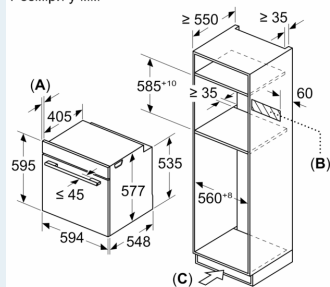

Акcesуари:

- Решітка

Турбота про навколишнє середовище/Безпека:

- Максимальна температура нагрівання вікна дверцят: 40°C
- Захисне відключення

Технічні характеристики:

- Довжина основного кабеля: 120 см
- Номінальна напруга: 221 - 240 V
- Потужність підключення: 3.6 кВт

Розміри:

- Розміри приладу (ВхШхГ): 595 мм x 594 мм x 548 мм
- Розміри ніші (ВхШхГ): 585 мм - 595 мм x 560 мм - 568 мм x 550 мм
- Габарити та вказівки щодо встановлення приладу наведено у схемах вбудовування

iQ700, Вбудовувана духовна шафа з мікрохвилями, 60 x 60 см, Чорний HM736G1B1

Розміри у мм

- A: 19,5 мм
- B: Місце для підключення приладу 320 x 115 мм
- C: Вентиляція у цоколі $\geq 200 \text{ см}^2$

Монтаж двох приладів один над одним