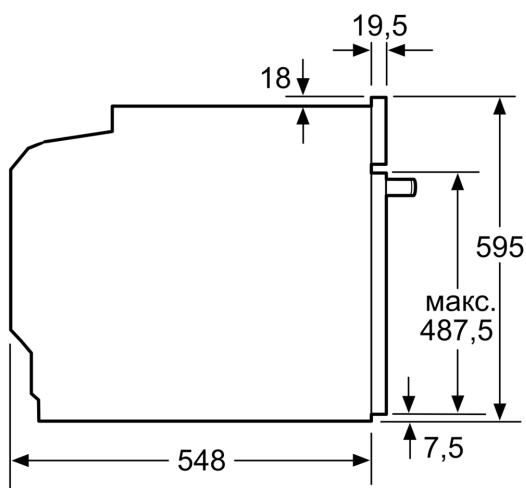

Додаткові функції: Комбіновані режими
 Тип керування: Електронне
 Розміри (ВxШxГ): 595 x 594 x 548 mm
 Розміри камери: 357.0 x 480 x 392.0 mm
 Довжина кабелю електроживлення: 120.0 см
 Вага нетто: 40.9 kg
 Загальна вага: 43.3 kg
 EAN-код: 4242003902172
 Максимальна потужність: 800 Вт
 Потужність: 3600 Вт
 Запобіжник: 16 А
 Напруга: 220-240 V
 Частота: 50; 60 Hz
 Тип штекера / електричної вилки: Вилка Gardy із заземленням

Розміри:

- Розміри приладу (ВхШхГ): 595 мм x 594 мм x 548 мм
- Розміри ніші (ВхШхГ): 585 мм - 595 мм x 560 мм - 568 мм x 550 мм
- Габарити та вказівки щодо встановлення приладу наведено у схемах вбудовування

iQ700, Вбудовувана духовна шафа з мікрохвилями, 60 x 60 см, Чорний HM736G1B1

Розміри у мм

- A: 19,5 мм
- B: Місце для підключення приладу 320 x 115 мм
- C: Вентиляція у цоколі $\geq 200 \text{ см}^2$

Монтаж двох приладів один над одним

Повітрообмін

A: Отвір для входу повітря $\geq 200 \text{ см}^2$

Розміри у мм

При вбудовуванні дрібних побутових приладів під варильною поверхнею необхідно враховувати вимоги щодо товщини стільниці (включаючи підсилюючий елемент).