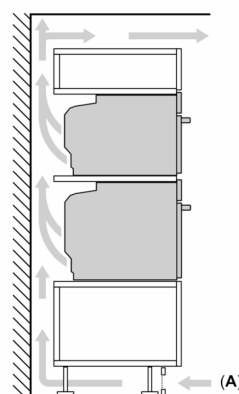

Розміри:

- Розміри приладу (ВхШхГ): 595 мм x 594 мм x 548 мм
- Розміри ніші (ВхШхГ): 585 мм - 595 мм x 560 мм - 568 мм x 550 мм
- Габарити та вказівки щодо встановлення приладу наведено у схемах вбудовування

iQ700, Вбудовувана духовна шафа з мікрохвилями, 60 x 60 см, Чорний HM736G1B1

Розміри у мм

- A: 19,5 мм
- B: Місце для підключення приладу 320 x 115 мм
- C: Вентиляція у цоколі $\geq 200 \text{ см}^2$

Монтаж двох приладів один над одним

Повітрообмін

A: Отвір для входу повітря $\geq 200 \text{ см}^2$

Розміри у мм

При вбудовуванні дрібних побутових приладів під варильною поверхнею необхідно враховувати вимоги щодо товщини стільниці (включаючи підсилюючий елемент).

Тип варильної поверхні	мін. товщина стільниці	
	накладна	врівень з поверхнею
Індукційна варильна поверхня	37 мм	38 мм
Індукційна варильна поверхня з нагріванням по всій площині	47 мм	48 мм
Газова варильна поверхня	30 мм	38 мм
Електрична варильна поверхня	27 мм	30 мм