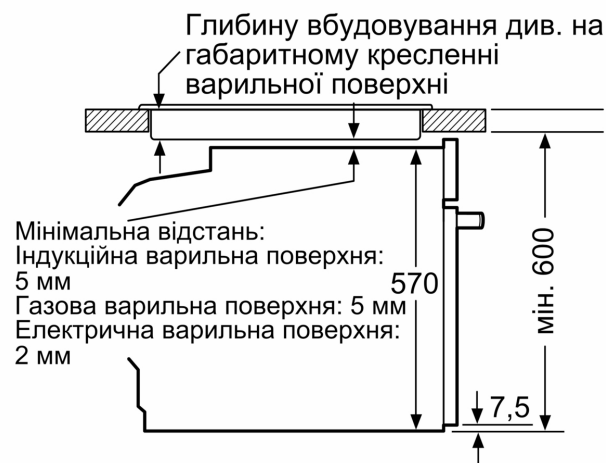

Вбудований / окремовстановлюваний прилад: Вбудована
Інтегрована система очищення: Програма EcoClean
Мін. необхідні розміри ніші для вбудовування (ВхШхГ): .585-595 x
560-568 x 550 мм

Розміри (ВхШхГ): 595x594x548 мм

Розміри приладу в упаковці (ВхШхГ): 670x665x680 мм

Матеріал панелі керування: Скло

Матеріал дверцят: Скло

Вага нетто: 35.6 кг

Корисний об'єм камери: 76 л

Вид нагрівання: Смаження на повітрі (аерофритюр), Гриль

- Довжина основного кабеля: 120 см
- Номінальна напруга: 221 - 240 V
- Потужність підключення: 3.6 кВт
- Клас енергоефективності (відп. EU Nr. 65/2014): A
- Енергоспоживання за цикл в звичайному режимі: 0.98 кВт-г
- Енергоспоживання за цикл в режимі конвекції: 0.83 кВт-г
- Кількість камер: 1
- Нагрівальний елемент: електричний
- Об'єм камери: 76 літр

Серія 6, 60 x 60 см, Білий
HJG852YW0T

Розміри в мм

Розміри у мм

Розміри у мм

A: 19,5 мм

B: Місце для підключення приладу 320 x 115 мм

Монтаж з варильною поверхнею.

Розміри в мм