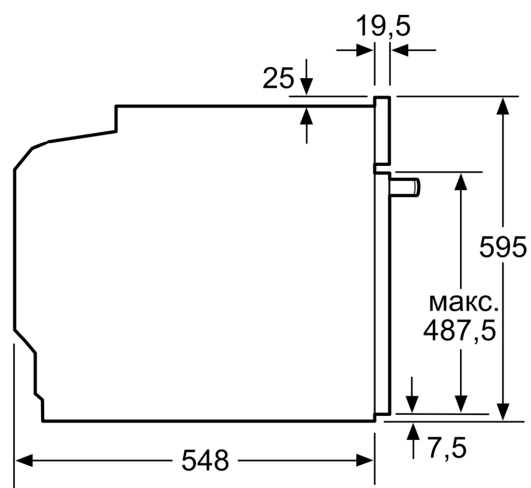

Розміри приладу в упаковці (ВхШхГ): 670x665x680 мм

Матеріал панелі керування: Скло

Матеріал дверцят: Скло

Вага нетто: 35.6 кг

Корисний об'єм камери: 76 л

Вид нагрівання: Смаження на повітрі (аерофритюр), Гриль

- Довжина основного кабеля: 120 см
- Номінальна напруга: 221 - 240 V
- Потужність підключення: 3.6 кВт
- Клас енергоефективності (відп. EU Nr. 65/2014): A
- Енергоспоживання за цикл в звичайному режимі: 0.98 кВт-г
- Енергоспоживання за цикл в режимі конвекції: 0.83 кВт-г
- Кількість камер: 1
- Нагрівальний елемент: електричний
- Об'єм камери: 76 літр

Серія 6, 60 x 60 см, Білий
HJG852YW0T

Розміри в мм

Розміри у мм

Розміри у мм

A: 19,5 мм

B: Місце для підключення приладу 320 x 115 мм

Монтаж з варильною поверхнею.

Розміри в мм