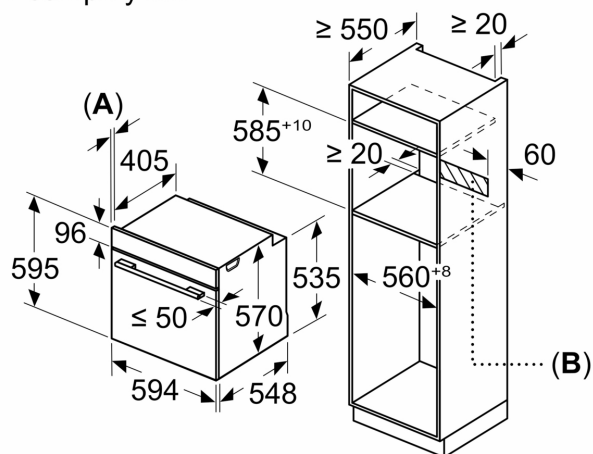

Розміри приладу в упаковці (ВхШхГ): 670x665x680 мм

Матеріал панелі керування: Скло

Матеріал дверцят: Скло

Вага нетто: 35.6 кг

Корисний об'єм камери: 76 л

Вид нагрівання: Смаження на повітрі (аерофритюр), Гриль

Серія 6, 60 x 60 см, Білий
HJG852YW0T

Розміри в мм

Розміри у мм

Розміри у мм

A: 19,5 мм

B: Місце для підключення приладу 320 x 115 мм

Монтаж з варильною поверхнею.

Розміри в мм