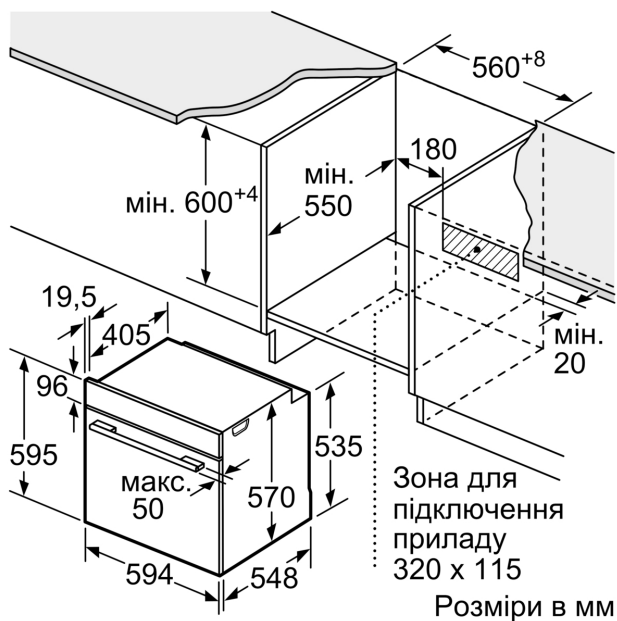

Розміри приладу в упаковці (ВхШхГ): 670x665x680 мм

Матеріал панелі керування: Скло

Матеріал дверцят: Скло

Вага нетто: 35.6 кг

Корисний об'єм камери: 76 л

Вид нагрівання: Смаження на повітрі (аерофритюр), Гриль

Серія 6, 60 x 60 см, Білий
HJG852YW0T

Розміри в мм

Розміри у мм

Розміри у мм

A: 19,5 мм

B: Місце для підключення приладу 320 x 115 мм

Монтаж з варильною поверхнею.

Розміри в мм