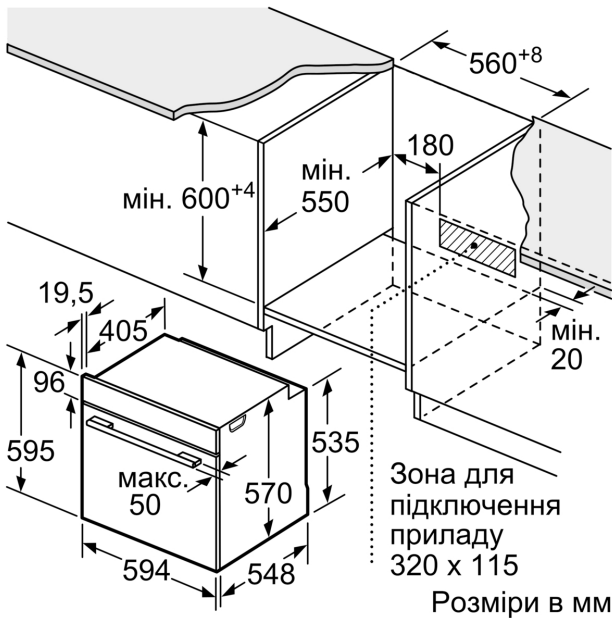

#### **Розміри:**

- Розміри приладу (ВхШхГ): 595 мм x 594 мм x 548 мм

- Розміри ніші (ВхШхГ): 585 мм - 595 мм x 560 мм - 568 мм x 550 мм

- Габарити та вказівки щодо встановлення приладу наведено у схемах вбудовування

#### **Акcesуари:**

- Решітка

#### **Технічні характеристики:**

- Довжина основного кабеля: 120 см
- Номінальна напруга: 221 - 240 V
- Потужність підключення: 3.6 кВт
- Клас енергоефективності (відп. EU Nr. 65/2014): A
- Енергоспоживання за цикл в звичайному режимі: 0.98 кВт-г
- Енергоспоживання за цикл в режимі конвекції: 0.83 кВт-г
- Кількість камер: 1
- Нагрівальний елемент: електричний

**Серія 6, Вбудовувана духова шафа,  
60 x 60 см, Чорний  
HJG852YT0T**

Розміри у мм

**A:** 19,5 мм  
**B:** Місце для підключення приладу 320 x 115 мм

Монтаж з варильною поверхнею.