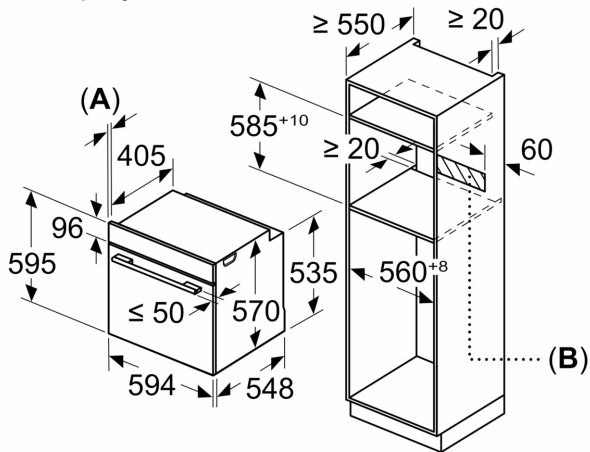

#### **Розміри:**

- Розміри приладу (ВхШхГ): 595 мм x 594 мм x 548 мм

- Розміри ніші (ВхШхГ): 585 мм - 595 мм x 560 мм - 568 мм x 550 мм

- Габарити та вказівки щодо встановлення приладу наведено у схемах вбудовування

#### **Технічні характеристики:**

- Довжина основного кабеля: 120 см
- Номінальна напруга: 221 - 240 V
- Потужність підключення: 3.6 кВт
- Клас енергоефективності (відп. EU Nr. 65/2014): A
- Енергоспоживання за цикл в звичайному режимі: 0.98 кВт-г
- Енергоспоживання за цикл в режимі конвекції: 0.83 кВт-г
- Кількість камер: 1
- Нагрівальний елемент: електричний

**Серія 6, Вбудовувана духова шафа,  
60 x 60 см, Чорний  
HJG852YT0T**

Розміри у мм

**A:** 19,5 мм  
**B:** Місце для підключення приладу 320 x 115 мм

Монтаж з варильною поверхнею.