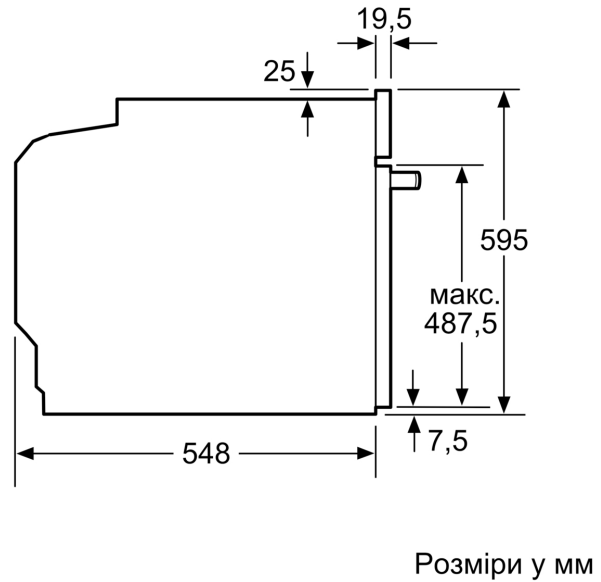

**Серія 6, Вбудовувана духова шафа,
60 x 60 см, Чорний
HJG852YT0T**