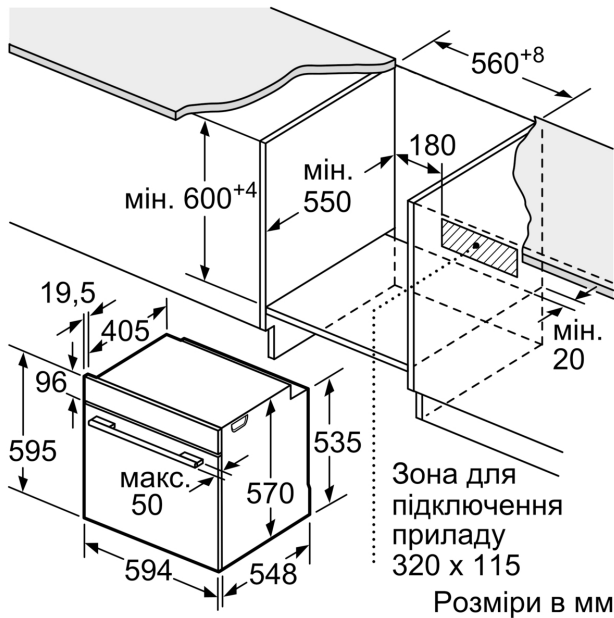

- Довжина основного кабеля: 120 см
- Номінальна напруга: 221 - 240 V
- Потужність підключення: 3.6 кВт

Розміри:

- Розміри приладу (ВхШхГ): 595 мм x 594 мм x 548 мм
- Розміри ніші (ВхШхГ): 585 мм x 595 мм x 560 мм - 568 мм x 550 мм
- Габарити та вказівки щодо встановлення приладу наведено у

**Серія 6, Вбудовувана духова шафа,
60 x 60 см, Нержавіюча сталь
HJG852YS0**

Розміри у мм

A: 19,5 мм

B: Місце для підключення приладу 320 x 115 мм

Монтаж з варильною поверхнею.

Розміри в мм