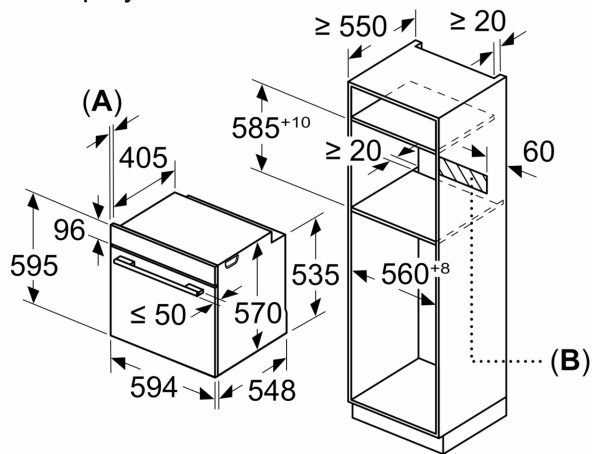

- Довжина основного кабеля: 120 см
- Номінальна напруга: 221 - 240 V
- Потужність підключення: 3.6 кВт

Розміри:

- Розміри приладу (ВхШхГ): 595 мм x 594 мм x 548 мм
- Розміри ніші (ВхШхГ): 585 мм x 595 мм x 560 мм - 568 мм x 550 мм
- Габарити та вказівки щодо встановлення приладу наведено у

**Серія 6, Вбудовувана духова шафа,
60 x 60 см, Нержавіюча сталь
HJG852YS0**

Розміри у мм

A: 19,5 мм

B: Місце для підключення приладу 320 x 115 мм

Монтаж з варильною поверхнею.

Розміри в мм