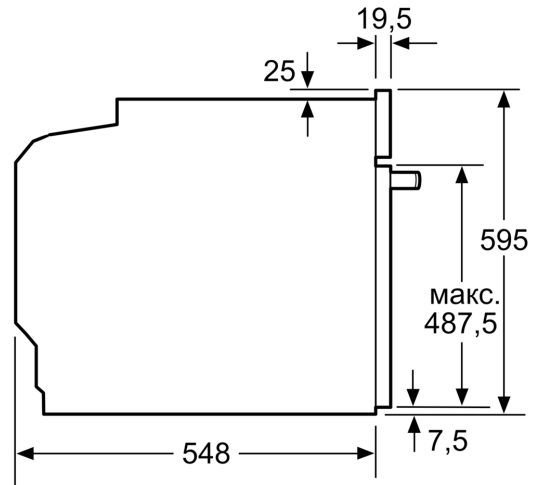

- Довжина основного кабеля: 120 см
- Номінальна напруга: 221 - 240 V
- Потужність підключення: 3.6 кВт

Розміри:

- Розміри приладу (ВхШхГ): 595 мм x 594 мм x 548 мм
- Розміри ніші (ВхШхГ): 585 мм x 595 мм x 560 мм - 568 мм x 550 мм
- Габарити та вказівки щодо встановлення приладу наведено у

**Серія 6, Вбудовувана духова шафа,
60 x 60 см, Нержавіюча сталь
HJG852YS0**

Розміри у мм

A: 19,5 мм

B: Місце для підключення приладу 320 x 115 мм

Монтаж з варильною поверхнею.

Розміри в мм