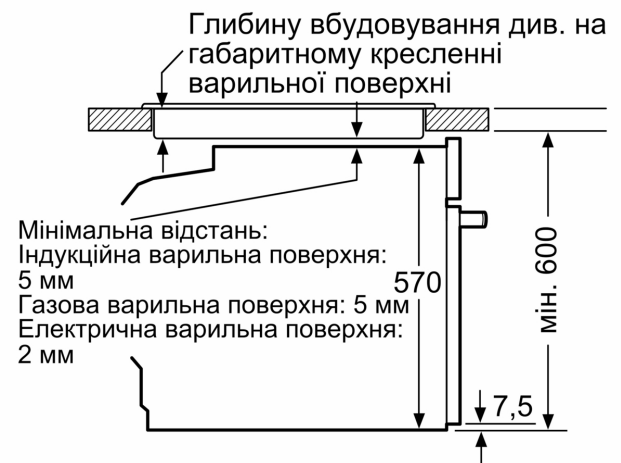

- Довжина основного кабеля: 120 см
- Номінальна напруга: 221 - 240 V
- Потужність підключення: 3.6 кВт

Розміри:

- Розміри приладу (ВхШхГ): 595 мм x 594 мм x 548 мм
- Розміри ніші (ВхШхГ): 585 мм x 595 мм x 560 мм - 568 мм x 550 мм
- Габарити та вказівки щодо встановлення приладу наведено у

**Серія 6, Вбудовувана духова шафа,
60 x 60 см, Нержавіюча сталь
HJG852YS0**

Розміри у мм

A: 19,5 мм

B: Місце для підключення приладу 320 x 115 мм

Монтаж з варильною поверхнею.

Розміри в мм