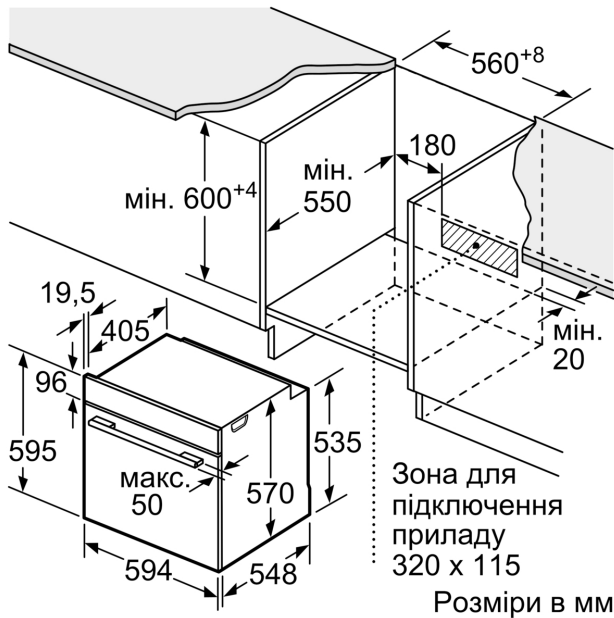

- Довжина основного кабеля: 120 см
- Номінальна напруга: 221 - 240 V
- Потужність підключення: 3.6 кВт
- Клас енергоефективності (відп. EU Nr. 65/2014): A
- Енергоспоживання за цикл в звичайному режимі: 0.98 кВт-г
- Енергоспоживання за цикл в режимі конвекції: 0.83 кВт-г
- Кількість камер: 1
- Нагрівальний елемент: електричний

**Серія 6, Built-in oven, 60 x 60 cm,
Чорний
HJG852YB0T**

Розміри у мм

Розміри у мм

A: 19,5 мм
B: Місце для підключення приладу 320 x 115 мм

Монтаж з варильною поверхнею.

Розміри в мм