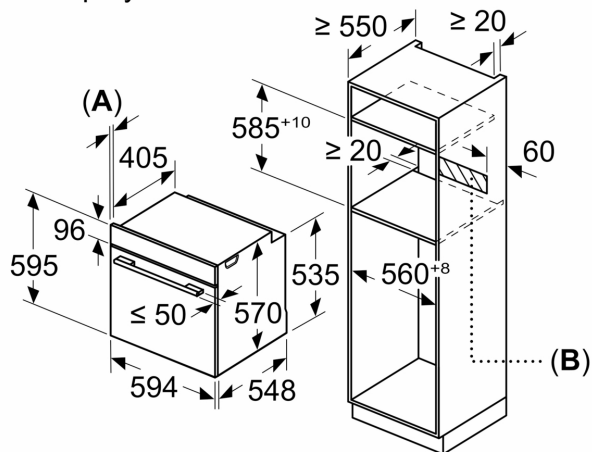

**Серія 6, Built-in oven, 60 x 60 cm,
Чорний
HJG852YB0T**

Розміри у мм

Розміри у мм

A: 19,5 мм
B: Місце для підключення приладу 320 x 115 мм

Монтаж з варильною поверхнею.

Розміри в мм