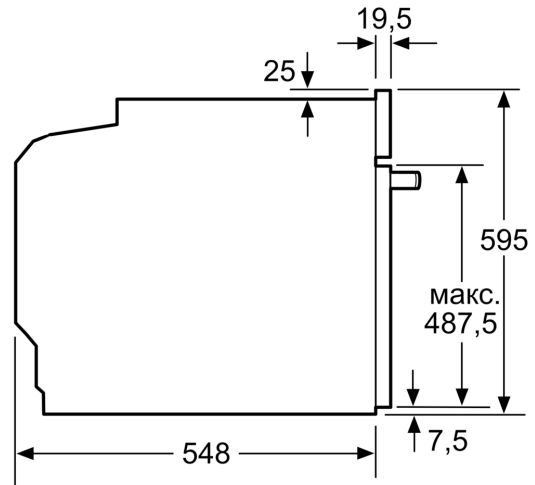

- Розміри ніші (ВхШхГ): 585 мм - 595 мм x 560 мм - 568 мм x 550 мм

- Габарити та вказівки щодо встановлення приладу наведено у схемах вбудовування

Тип духової шафи та система нагрівання:

- Духова шафа з 8 видами нагрівання:
- 3D гаряче повітря Plus, верхнє/нижнє нагрівання, гриль плюс гаряче повітря, гриль великої площі нагрівання, Піца, нижнє нагрівання
- Регулювання температури у діапазоні 30 °C - 275 °C
- Внутрішній об'єм духової шафи: 76 літр

- Довжина основного кабеля: 120 см
- Номінальна напруга: 221 - 240 V
- Потужність підключення: 3.6 кВт
- Клас енергоефективності (відп. EU Nr. 65/2014): A
- Енергоспоживання за цикл в звичайному режимі: 0.98 кВт-г
- Енергоспоживання за цикл в режимі конвекції: 0.83 кВт-г
- Кількість камер: 1
- Нагрівальний елемент: електричний

**Серія 6, Built-in oven, 60 x 60 cm,
Чорний
HJG852YB0T**

Розміри у мм

Розміри у мм

A: 19,5 мм
B: Місце для підключення приладу 320 x 115 мм

Монтаж з варильною поверхнею.

Розміри в мм