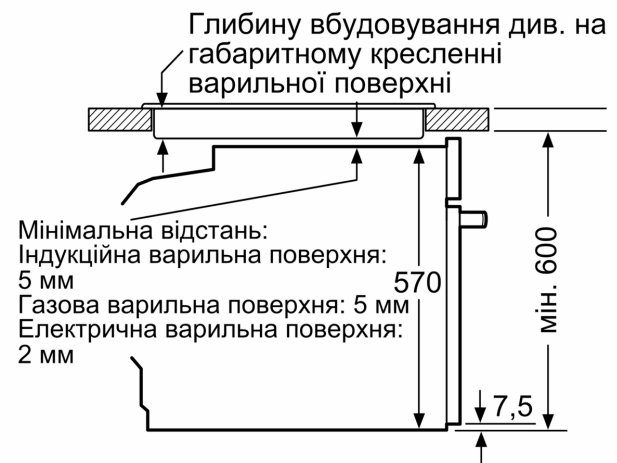

- Довжина основного кабеля: 120 см
- Номінальна напруга: 221 - 240 V
- Потужність підключення: 3.6 кВт
- Клас енергоефективності (відп. EU Nr. 65/2014): A
- Енергоспоживання за цикл в звичайному режимі: 0.98 кВт-г
- Енергоспоживання за цикл в режимі конвекції: 0.83 кВт-г
- Кількість камер: 1
- Нагрівальний елемент: електричний

**Серія 6, Built-in oven, 60 x 60 cm,
Чорний
HJG852YB0T**

Розміри у мм

Розміри у мм

A: 19,5 мм
B: Місце для підключення приладу 320 x 115 мм

Монтаж з варильною поверхнею.

Розміри в мм