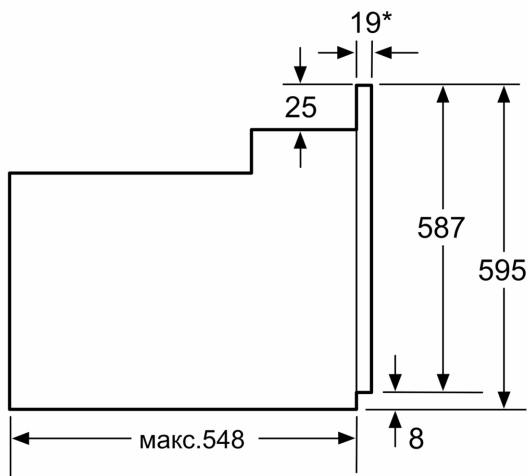

Серія 6, Вбудовувана духовна шафа з функцією додавання пари, 60 x 60 см, Білий NIJ517YW0

- Розміри ніші (ВхШхГ): 575 мм - 597 мм x 560 мм - 568 мм x 550 мм
- Габарити та вказівки щодо встановлення приладу наведено у схемах вбудовування

Акcesуари:

- Решітка

Турбота про навколишнє середовище/Безпека:

- Захисне відключення

Технічні характеристики:

- Довжина основного кабеля: 100 см
- Номінальна напруга: 221 - 240 V
- Потужність підключення: 3.3 кВт
- Клас енергоефективності (відп. EU Nr. 65/2014): A
- Енергоспоживання за цикл в звичайному режимі: 0.98 кВт-г
- Енергоспоживання за цикл в режимі конвекції: 0.79 кВт-г
- Кількість камер: 1
- Нагрівальний елемент: електричний
- Об'єм камери: 66 літр

Розміри:

- Розміри приладу (ВхШхГ): 595 мм x 594 мм x 548 мм

**Серія 6, Вбудовувана духова шафа
з функцією додавання пари, 60 x
60 см, Білий
HIJ517YW0**

* 20 мм для металевих фронтальних панелей

Розміри в мм

* 20 мм для металевих фронтальних панелей

Розміри в мм

* 3 металевим фронтом 20 мм

Габарити в мм