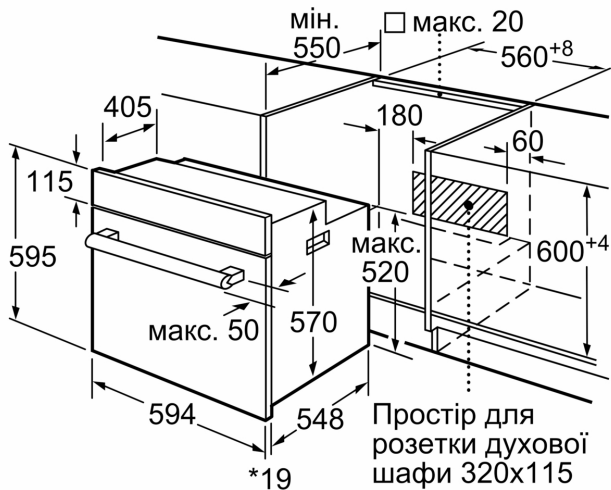

Серія 6, Вбудовувана духовна шафа з функцією додавання пари, 60 x 60 см, Білий NIJ517YW0

- Розміри ніші (ВхШхГ): 575 мм - 597 мм x 560 мм - 568 мм x 550 мм
- Габарити та вказівки щодо встановлення приладу наведено у схемах вбудовування

Акcesуари:

- Решітка

Турбота про навколишнє середовище/Безпека:

- Захисне відключення

Технічні характеристики:

- Довжина основного кабеля: 100 см
- Номінальна напруга: 221 - 240 V
- Потужність підключення: 3.3 кВт
- Клас енергоефективності (відп. EU Nr. 65/2014): A
- Енергоспоживання за цикл в звичайному режимі: 0.98 кВт-г
- Енергоспоживання за цикл в режимі конвекції: 0.79 кВт-г
- Кількість камер: 1
- Нагрівальний елемент: електричний
- Об'єм камери: 66 літр

Розміри:

- Розміри приладу (ВхШхГ): 595 мм x 594 мм x 548 мм

**Серія 6, Вбудовувана духова шафа
з функцією додавання пари, 60 x
60 см, Білий
HIJ517YW0**

* 20 мм для металевих фронтальних панелей

Розміри в мм

* 20 мм для металевих фронтальних панелей

Розміри в мм

* 3 металевим фронтом 20 мм

Габарити в мм