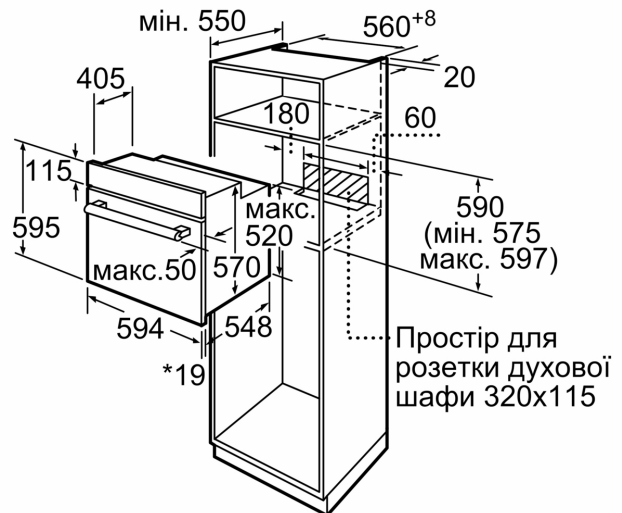

Серія 6, Вбудовувана духовна шафа з функцією додавання пари, 60 x 60 см, Білий NIJ517YW0

- Розміри ніші (ВхШхГ): 575 мм - 597 мм x 560 мм - 568 мм x 550 мм
- Габарити та вказівки щодо встановлення приладу наведено у схемах вбудовування

Акcesуари:

- Решітка

Турбота про навколишнє середовище/Безпека:

- Захисне відключення

Технічні характеристики:

- Довжина основного кабеля: 100 см
- Номінальна напруга: 221 - 240 V
- Потужність підключення: 3.3 кВт
- Клас енергоефективності (відп. EU Nr. 65/2014): A
- Енергоспоживання за цикл в звичайному режимі: 0.98 кВт-г
- Енергоспоживання за цикл в режимі конвекції: 0.79 кВт-г
- Кількість камер: 1
- Нагрівальний елемент: електричний
- Об'єм камери: 66 літр

Розміри:

- Розміри приладу (ВхШхГ): 595 мм x 594 мм x 548 мм

**Серія 6, Вбудовувана духова шафа
з функцією додавання пари, 60 x
60 см, Білий
HIJ517YW0**

* 20 мм для металевих фронтальних панелей

Розміри в мм

* 20 мм для металевих фронтальних панелей

Розміри в мм

* 3 металевим фронтом 20 мм

Габарити в мм