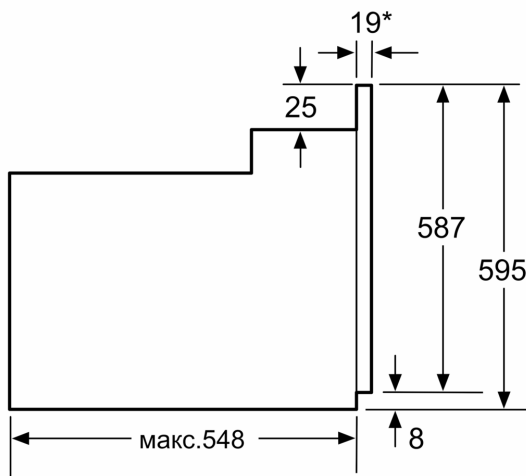

Акcesуари:

- Решітка

Турбота про навколишнє середовище/Безпека:

- Захисне відключення

Технічні характеристики:

- Довжина основного кабеля: 100 см
- Номінальна напруга: 221 - 240 V
- Потужність підключення: 3.3 кВт
- Клас енергоефективності (відп. EU Nr. 65/2014): A
- Енергоспоживання за цикл в звичайному режимі: 0.98 кВт-г
- Енергоспоживання за цикл в режимі конвекції: 0.79 кВт-г
- Кількість камер: 1 Нагрівальний елемент: електричний Об'єм камери: 66 літр

Розміри:

- Розміри приладу (ВхШхГ): 595 мм x 594 мм x 548 мм
- Розміри ніші (ВхШхГ): 575 мм - 597 мм x 560 мм - 568 мм x 550 мм
- Габарити та вказівки щодо встановлення приладу наведено у схемах вбудовування

**Серія 6, Вбудовувана духова шафа
з функцією додавання пари, 60 x
60 см, Нержавіюча сталь
HIJ517YS0**

* 20 мм для металевих фронтальних панелей

Розміри в мм

* 20 мм для металевих фронтальних панелей

Розміри в мм

* 3 металевим фронтом 20 мм

Габарити в мм