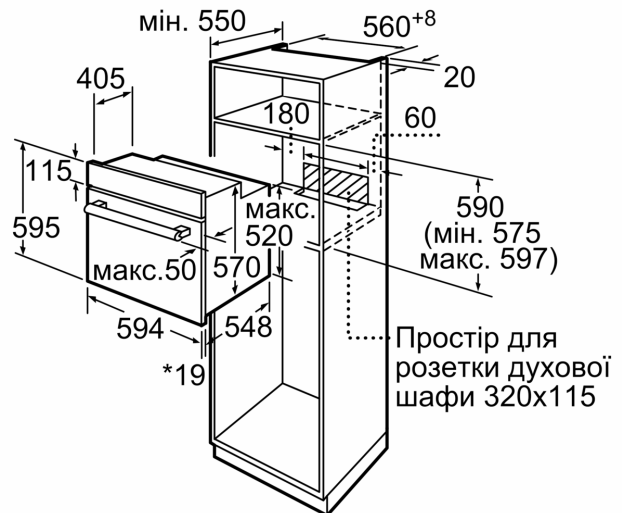

Акcesуари:

- Решітка

Турбота про навколишнє середовище/Безпека:

- Захисне відключення

Технічні характеристики:

- Довжина основного кабеля: 100 см
- Номінальна напруга: 221 - 240 V
- Потужність підключення: 3.3 кВт
- Клас енергоефективності (відп. EU Nr. 65/2014): A
- Енергоспоживання за цикл в звичайному режимі: 0.98 кВт-г
- Енергоспоживання за цикл в режимі конвекції: 0.79 кВт-г
- Кількість камер: 1 Нагрівальний елемент: електричний Об'єм камери: 66 літр

Розміри:

- Розміри приладу (ВхШхГ): 595 мм x 594 мм x 548 мм
- Розміри ніші (ВхШхГ): 575 мм - 597 мм x 560 мм - 568 мм x 550 мм
- Габарити та вказівки щодо встановлення приладу наведено у схемах вбудовування

**Серія 6, Вбудовувана духова шафа
з функцією додавання пари, 60 x
60 см, Нержавіюча сталь
HIJ517YS0**

* 20 мм для металевих фронтальних панелей

Розміри в мм

* 20 мм для металевих фронтальних панелей

Розміри в мм

* 3 металевим фронтом 20 мм

Габарити в мм