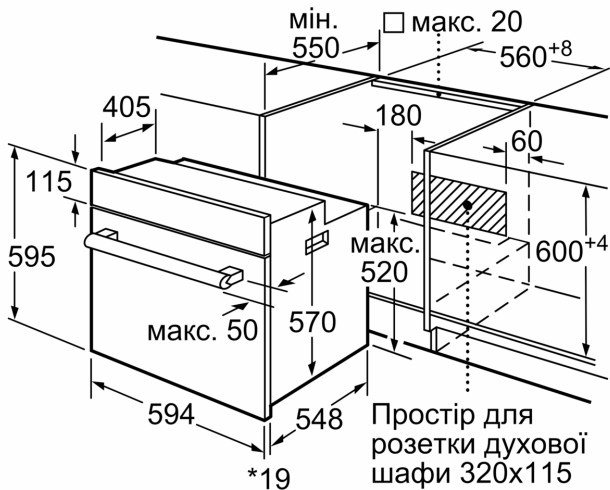

Акcesуари:

- Решітка

Турбота про навколишнє середовище/Безпека:

- Захисне відключення

Технічні характеристики:

- Довжина основного кабеля: 100 см
- Номінальна напруга: 221 - 240 V
- Потужність підключення: 3.3 кВт
- Клас енергоефективності (відп. EU Nr. 65/2014): A
- Енергоспоживання за цикл в звичайному режимі: 0.98 кВт-г
- Енергоспоживання за цикл в режимі конвекції: 0.79 кВт-г
- Кількість камер: 1 Нагрівальний елемент: електричний Об'єм камери: 66 літр

Розміри:

- Розміри приладу (ВхШхГ): 595 мм x 594 мм x 548 мм
- Розміри ніші (ВхШхГ): 575 мм - 597 мм x 560 мм - 568 мм x 550 мм
- Габарити та вказівки щодо встановлення приладу наведено у схемах вбудовування

**Серія 6, Вбудовувана духова шафа
з функцією додавання пари, 60 x
60 см, Нержавіюча сталь
HIJ517YS0**

* 20 мм для металевих фронтальних панелей

Розміри в мм

* 20 мм для металевих фронтальних панелей

Розміри в мм