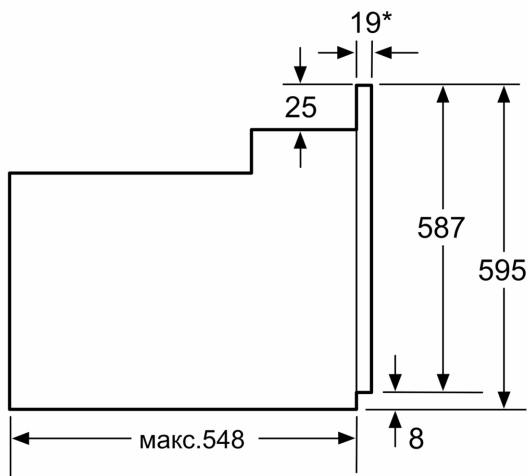

### **Технічні характеристики:**

- Довжина основного кабеля: 100 см
- Номінальна напруга: 221 - 240 V
- Потужність підключення: 3.3 кВт
- Клас енергоефективності (відп. EU Nr. 65/2014): A
- Енергоспоживання за цикл в звичайному режимі: 0.98 кВт-г
- Енергоспоживання за цикл в режимі конвекції: 0.79 кВт-г
- Кількість камер: 1
- Нагрівальний елемент: електричний
- Об'єм камери: 66 літр

### **Розміри:**

- Розміри приладу (ВхШхГ): 595 мм х 594 мм х 548 мм

**Серія 6, Вбудовувана духова шафа  
з функцією додавання пари, 60 x  
60 см, Чорний  
HIJ517YB0**

\* 20 мм для металевих фронтальних панелей

Розміри в мм

\* 20 мм для металевого фронту

Розміри в мм

\* 3 металевим фронтом 20 мм

Габарити в мм