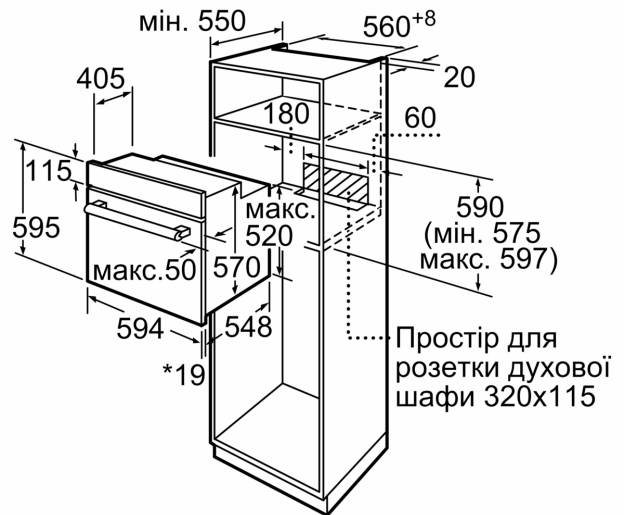

### **Технічні характеристики:**

- Довжина основного кабеля: 100 см
- Номінальна напруга: 221 - 240 V
- Потужність підключення: 3.3 кВт
- Клас енергоефективності (відп. EU Nr. 65/2014): A
- Енергоспоживання за цикл в звичайному режимі: 0.98 кВт-г
- Енергоспоживання за цикл в режимі конвекції: 0.79 кВт-г
- Кількість камер: 1
- Нагрівальний елемент: електричний
- Об'єм камери: 66 літр

### **Розміри:**

- Розміри приладу (ВхШхГ): 595 мм х 594 мм х 548 мм

**Серія 6, Вбудовувана духова шафа  
з функцією додавання пари, 60 x  
60 см, Чорний  
HIJ517YB0**

\* 20 мм для металевих фронтальних панелей

Розміри в мм

\* 20 мм для металевого фронту

Розміри в мм

\* 3 металевим фронтом 20 мм

Габарити в мм