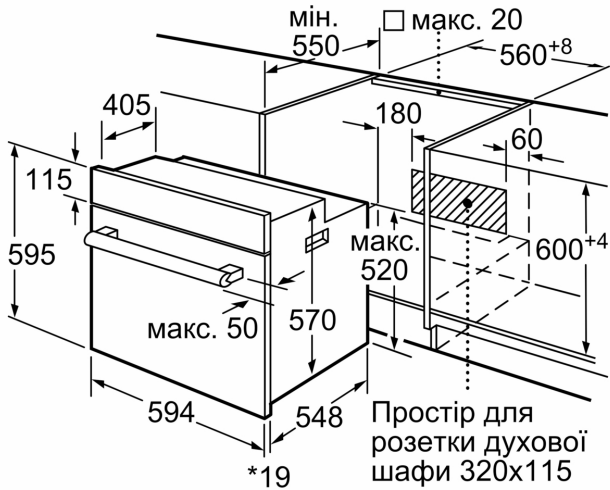

### **Технічні характеристики:**

- Довжина основного кабеля: 100 см
- Номінальна напруга: 221 - 240 V
- Потужність підключення: 3.3 кВт
- Клас енергоефективності (відп. EU Nr. 65/2014): A
- Енергоспоживання за цикл в звичайному режимі: 0.98 кВт-г
- Енергоспоживання за цикл в режимі конвекції: 0.79 кВт-г
- Кількість камер: 1
- Нагрівальний елемент: електричний
- Об'єм камери: 66 літр

### **Розміри:**

- Розміри приладу (ВхШхГ): 595 мм х 594 мм х 548 мм

**Серія 6, Вбудовувана духова шафа  
з функцією додавання пари, 60 x  
60 см, Чорний  
HIJ517YB0**

\* 20 мм для металевих фронтальних панелей