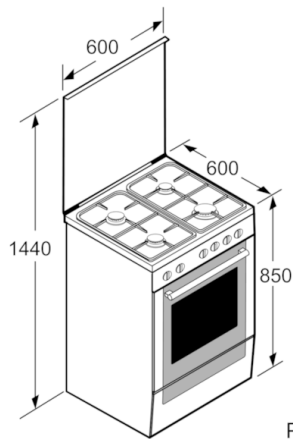

**Serie | 4, Комбінована плита, Нержавіюча
сталь
HGD625255Q**

Розміри в мм