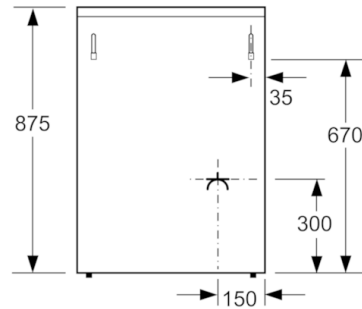

- **Відкидні дверцята:** зручність та простота у користуванні

**Технічні дані**

Вбудований прилад / Прилад, що встановлюється окремо :	Окремо встановлюваний
Розміри продукту (мм) :	850 x 600 x 600
Довжина електричного кабеля (см) :	120
Вага Нетто (кг) :	52,837
Загальна вага (кг) :	57,0
EAN код :	4242002869780
Number of cavities (2010/30/EC) :	1
Usable volume (of cavity) - NEW (2010/30/EC) :	66
Клас енергоефективності :	A
Energy consumption per cycle conventional (2010/30/EC) :	0,96
Energy consumption per cycle forced air convection (2010/30/EC) :	0,88
Energy efficiency index (2010/30/EC) :	106,0
Потужність підключення (В) :	2800
Струм (А) :	16
Напруга (В) :	230
Частота (Гц) :	50-60
Тип штекера/електричної вилки :	Gardy plug w/ earthing

- 
- Газова варильна поверхня
  - Газова варильна поверхня: 1 конфорка підвищеної потужності, 2 стандартні конфорки, 1 економічна конфорка
  - Фронтальна ліва: Конфорка швидкого готування, 3 кВт
  - Задня ліва: Стандартна конфорка, 1.7 кВт
  - Задня права: Стандартна конфорка, 1.7 кВт
  - Фронтальна права: Економічна конфорка, 1 кВт
  - Автоматичне електрозапалювання
  - Термоелектричний захист від витікання газу
  - Чавунні решітки для посуду
  - Скляна кришка варильної поверхні
  - Об'єм духової шафи XXL (66 літр)
  - Система нагріву Multifunction
  - 7 видів нагрівання: верхнє/нижнє нагрівання, нижнє нагрівання, Циркуляція повітря, розморожування, гриль з конвекцією, Vario-гриль великої площі нагрівання, Vario-гриль малої площі нагрівання
  - Внутрішнє освітлення
  - 3 направляючі для дек
  - Висувна шухляда для посуду
  - Ніжки, що регулюються за висотою
  - Заводське налаштування на природний газ (20 мбар)
  - Клас енергоефективності A

**Serie | 4, Комбінована плита, Нержавіюча  
сталь  
HGD625255Q**

Розміри в мм

Розміри в мм