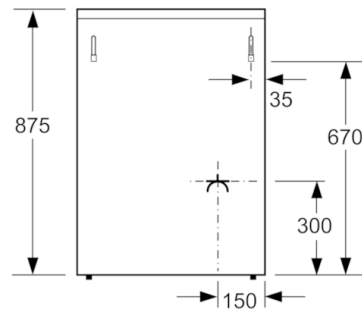

Технічні дані

Вбудований прилад / Прилад, що встановлюється окремо :

Окремо встановлюваний

Розміри продукту (мм) :	850 x 600 x 600
Довжина електричного кабеля (см) :	120
Вага Нетто (кг) :	49,620
Загальна вага (кг) :	54,0
EAN код :	4242002850498
Number of cavities (2010/30/EC) :	1
Usable volume (of cavity) - NEW (2010/30/EC) :	71
Клас енергоефективності :	A
Energy consumption per cycle conventional (2010/30/EC) :	1,77
Energy consumption gas oven per cycle conventional (2010/30/EC) :	6,36
Energy efficiency index (2010/30/EC) :	95,6
Струм (A) :	10
Напруга (В) :	230
Частота (Гц) :	50-60
Тип штекера/електричної вилки :	Gardy plug w/ earthing

Serie | 2 Плити

HGA223120Q Білий

Окремовстановлювана газова плита

**Газова плита з газовою духовою шафою:
скористайтеся перевагами такого приладу
для приготування Ваших улюблених страв**

-
- Газова варильна поверхня
 - Газова варильна поверхня: 1 конфорка підвищеної потужності, 2 стандартні конфорки, 1 економічна конфорка
 - Фронтальна ліва: Конфорка швидкого готування, 3 кВт
 - Задня ліва: Стандартна конфорка, 1.7 кВт
 - Задня права: Стандартна конфорка, 1.7 кВт
 - Фронтальна права: Економічна конфорка, 1 кВт
 - Запалювання вручну (окрема кнопка для запалювання)
 - Термоелектричний захист від витікання газу
 - Емальовані сталеві решітки для посуду
 - Склокришка варильної поверхні
 - Об'єм духової шафи XXL (71 літр)
 - Газова духовка
 - 2 види нагрівання: нижнє нагрівання (газ), гриль (газ)
 - Рожен
 - 3 направляючі для дек
 - Внутрішнє освітлення
 - Висувна шухляда для посуду
 - Ніжки, що регулюються за висотою
 - Заводське налаштування на природний газ (20 мбар)
 - Клас енергоефективності A

Serie | 2 Плити**HGA223120Q Білий****Окремовстановлювана газова плита**

Розміри в мм

Розміри в мм