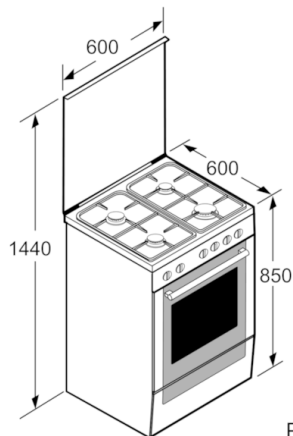

Serie | 2 Плити

HGA223120Q Білий

Окремовстановлювана газова плита

Розміри в мм