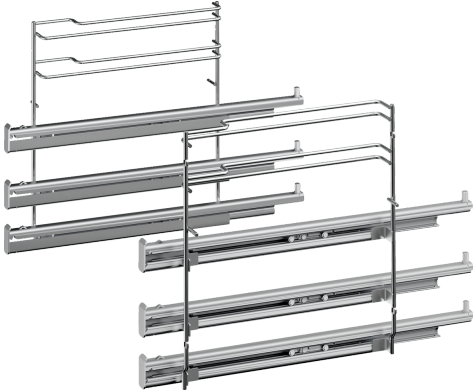

**Повністю висувні напрямні, 3 рівні**  
**HEZ638370**

Розміри приладу в упаковці (ВхШхГ): ..... 50 x 430 x 475 mm  
Розміри палети: ..... 95.0 x 80.0 x 120.0  
Стандартна кількість одиниць у палеті: ..... 48  
Вага нетто: ..... 3.2 kg  
Загальна вага: ..... 3.5 kg  
EAN-код: ..... 4242002810164