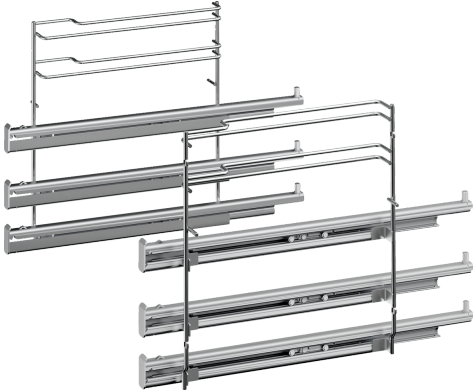

**Повністю висувні напрямні, 3 рівні
HEZ638300**

Розміри приладу в упаковці (ВхШхГ): 100 x 300 x 420 mm
Розміри палети: 95.0 x 80.0 x 120.0
Стандартна кількість одиниць у палеті: 48
Вага нетто: 2.8 kg
Загальна вага: 3.1 kg
EAN-код: 4242002810157