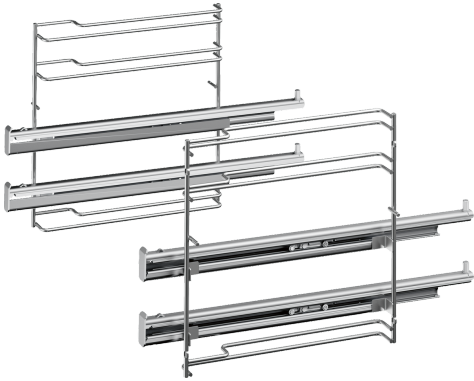

Повністю висувні напрямні, 2 рівні
HEZ638200

Розміри приладу в упаковці (ВхШхГ):85 x 300 x 415 mm
Розміри палети: 95.0 x 80.0 x 120.0
Стандартна кількість одиниць у палеті: 48
Вага нетто: 2.1 kg
Загальна вага: 2.4 kg
EAN-код:4242002810133