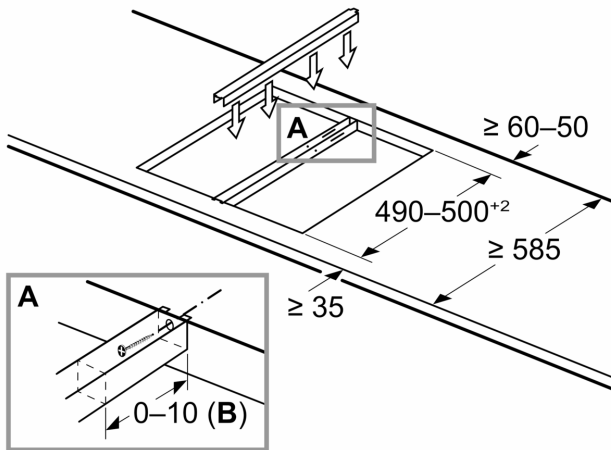

Сполучна смуга HEZ394301

Розміри приладу в упаковці (ВхШхГ): 65 x 155 x 600 mm
Розміри палети: 107.5 x 80.0 x 120.0
Стандартна кількість одиниць у палеті: 150
Вага нетто: 0.5 kg
Загальна вага: 0.7 kg
EAN-код: 4242002480183

Сполучна смуга HEZ394301

Розміри у мм
Монтажний комплект (HEZ394301) для
Domino

В: Залежно від глибини вирізу