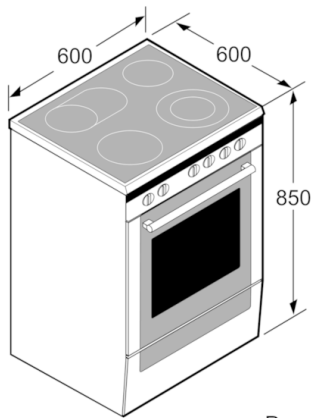

Serie | 2 Плити

HCA643220Q Білий

Окремовстановлювана електрична плита

Розміри в мм