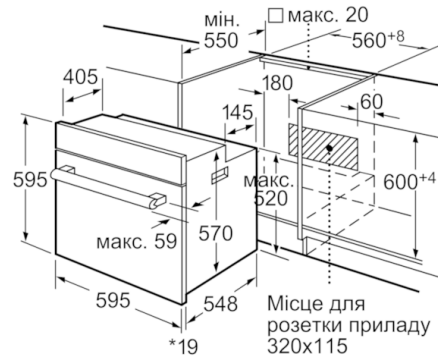

*3 металевим фронтом 20 мм

Габарити в мм