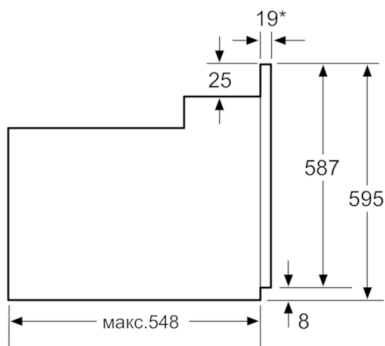

Технічні дані

Колір/матеріал фронтальної панелі :	Нержавіюча сталь
Вбудовуваний прилад / Прилад, що встановлюється окремо :	Вбудовуваний
Інтегрована система чищення :	No
Розміри ніші для вбудовування (В x Ш x Г) :	575-597 x 560-568 x 550
Розміри продукту (мм) :	595 x 595 x 548
Розміри продукту в упаковці (В x Ш x Г) (мм) :	665 x 685 x 660
Матеріал панелі управління :	Glass, Metal
Матеріал дверцят :	Скло
Вага Нетто (кг) :	32,581
Корисний об'єм, камера 1 :	66
Спосіб готування :	3D гаряче повітря, Vario-гриль великої площі, Vario-гриль малої площі, Верхнє/нижнє нагрівання, Гриль + гаряче повітря, Нижнє нагрівання, Піца, Розморожування
Матеріал камери 1 :	Емаль
Регулювання температури :	Механічне регулювання температури
К-ть ламп освітлювання :	1
Сертифікати відповідності :	CE, KEMA
Довжина електричного кабеля (см) :	100
EAN код :	4242002856360
Number of cavities (2010/30/EC) :	1
Клас енергоефективності :	A
Energy consumption per cycle conventional (2010/30/EC) :	0,98
Energy consumption per cycle forced air convection (2010/30/EC) :	0,82
Energy efficiency index (2010/30/EC) :	98,8
Потужність підключення (Ватт) :	2900
Струм (А) :	13
Напруга (В) :	220-240
Частота (Гц) :	50
Тип штекера/електричної вилки :	Gardy plug w/ earthing

Серіє | 2 Духові шафи

HBN559E3T Нержавіюча сталь, Чорний Вбудовувана духові шафа

*3 металевим фронтом 20 мм

Габарити в мм

*3 металевим фронтом 20 мм

Габарити в мм

* 3 металевим фронтом 20 мм

Габарити в мм