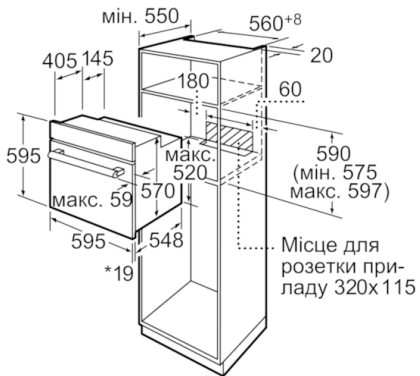

Серіє | 2 Духові шафи

HBN559E3T Нержавіюча сталь, Чорний Вбудовувана духові шафа

*3 металевим фронтом 20 мм

Габарити в мм