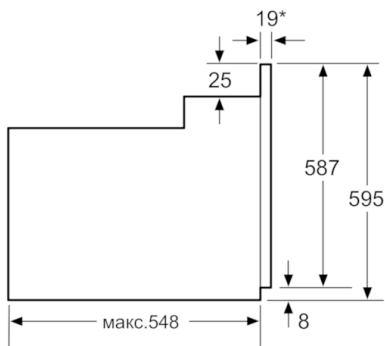

#### **Вбудовувана духова шафа з режимом "Гаряче повітря": відмінне приготування Ваших улюблених страв навіть на двох рівнях одночасно**

- 
- Система нагрівання Multifunktion (8 видів нагрівання: нижнє нагрівання, гриль плюс гаряче повітря, Vario-гриль великої площі нагрівання, Vario-гриль малої площі нагрівання, верхнє/нижнє нагрівання, розморожування, 3D гаряче повітря, Піца)
  - Функція "Швидке розігрівання"
  - Регулювання температури у діапазоні 50 °C - 270 °C
  - Утоплювані поворотні перемикачі
  - Електронний годинник
  - Функція "Блокування від дітей"
  - Внутрішній об'єм: 66 літр
  - Внутрішнє освітлення
  - Поверхня внутрішньої камери: емаль коричневого кольору
  - Каталітичне покриття: задня стінка
  - 
  - Однорівневі телескопічні напрямні
  - Вентилятор охолодження
  - Повністю скляна внутрішня поверхня дверцят
  - Дверцята з можливістю демонтажу для зручності у чищенні
  - Потужність підключення: 2.9 кВт
  - Розміри приладу (ВхШхГ): 595 мм x 595 мм x 548 мм
  - Кабель зі штепселем (1,00 м)
  - Клас енергоспоживання: А

## Серіє | 2 Духові шафи

**HBN559E1T Нержавіюча сталь**

**Вбудовувана духові шафа**

\*3 металевим фронтом 20 мм

Габарити в мм

\*3 металевим фронтом 20 мм

Габарити в мм

\* 3 металевим фронтом 20 мм

Габарити в мм