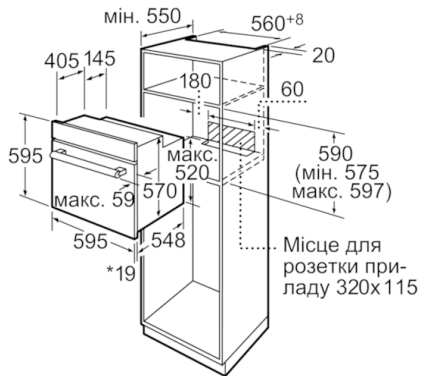

Серіє | 2 Духові шафи

HBN559E1T Нержавіюча сталь

Вбудовувана духові шафа

*3 металевим фронтом 20 мм

Габарити в мм