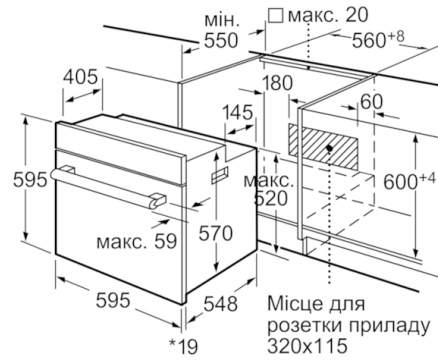

#### **Вбудовувана духова шафа з режимом "Гаряче повітря": відмінне приготування Ваших улюблених страв навіть на двох рівнях одночасно**

- 
- Система нагрівання Multifunktion (8 видів нагрівання: нижнє нагрівання, гриль плюс гаряче повітря, Vario-гриль великої площі нагрівання, Vario-гриль малої площі нагрівання, верхнє/нижнє нагрівання, розморожування, 3D гаряче повітря, Піца)
  - Функція "Швидке розігрівання"
  - Регулювання температури у діапазоні 50 °C - 270 °C
  - Утоплювані поворотні перемикачі
  - Електронний годинник
  - Функція "Блокування від дітей"
  - Внутрішній об'єм: 66 літр
  - Внутрішнє освітлення
  - Поверхня внутрішньої камери: емаль коричневого кольору
  - Каталітичне покриття: задня стінка
  - 
  - Однорівневі телескопічні напрямні
  - Вентилятор охолодження
  - Повністю скляна внутрішня поверхня дверцят
  - Дверцята з можливістю демонтажу для зручності у чищенні
  - Потужність підключення: 2.9 кВт
  - Розміри приладу (ВхШхГ): 595 мм x 595 мм x 548 мм
  - Кабель зі штепселем (1,00 м)
  - Клас енергоспоживання: А

## Серіє | 2 Духові шафи

**HBN559E1T Нержавіюча сталь**

**Вбудовувана духові шафа**

\*3 металевим фронтом 20 мм

Габарити в мм

\*3 металевим фронтом 20 мм

Габарити в мм

\* 3 металевим фронтом 20 мм

Габарити в мм