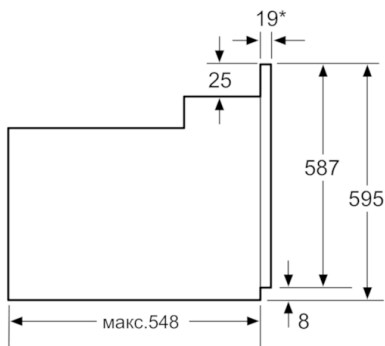

Технічні дані

Колір/матеріал фронтальної панелі :	Нержавіюча сталь
Вбудований прилад / Прилад, що встановлюється окремо :	Вбудований
Інтегрована система чищення :	No
Розміри ніші для вбудовування (ВхШхГ) :	575-597 x 560-568 x 550
Розміри продукту (мм) :	595 x 595 x 548
Розміри продукту в упаковці (В x Ш x Г) (мм) :	670 x 670 x 660
Матеріал панелі управління :	Stainless steel
Матеріал дверцят :	Скло
Вага Нетто (кг) :	32,281
Корисний об'єм, камера 1 :	66
Спосіб готування :	3D гаряче повітря, Vario-гриль великої площі, Vario-гриль малої площі, Верхнє/нижнє нагрівання, Гриль + гаряче повітря, Нижнє нагрівання, Піца, Розморожування
Матеріал камери 1 :	Емаль
Регулювання температури :	Механічне регулювання температури
К-ть ламп освітлювання :	1
Сертифікати відповідності :	CE, КЕМА
Довжина електричного кабеля (см) :	100
EAN код :	4242002907079
Number of cavities (2010/30/EC) :	1
Клас енергоефективності :	A
Energy consumption per cycle conventional (2010/30/EC) :	0,98
Energy consumption per cycle forced air convection (2010/30/EC) :	0,82
Energy efficiency index (2010/30/EC) :	98,8
Потужність підключення (Ватт) :	2900
Струм (А) :	13
Напруга (В) :	220-240
Частота (Гц) :	50
Тип штекера/електричної вилки :	Gardy plug w/ earthing

Серіє | 2 Духові шафи

HBN559E1Q Нержавіюча сталь Вбудовувана духові шафа

*3 металевим фронтом 20 мм

Габарити в мм

*3 металевим фронтом 20 мм

Габарити в мм

* 3 металевим фронтом 20 мм

Габарити в мм