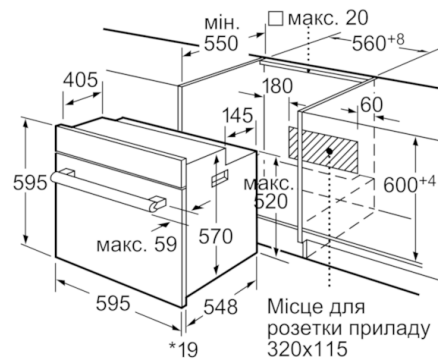

*3 металевим фронтом 20 мм

Габарити в мм