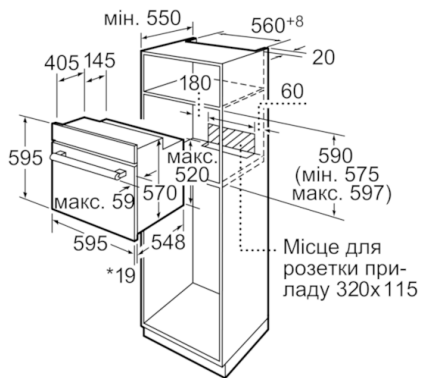

Серіє | 2 Духові шафи

HBN559E1Q Нержавіюча сталь Вбудовувана духові шафа

*3 металевим фронтом 20 мм

Габарити в мм