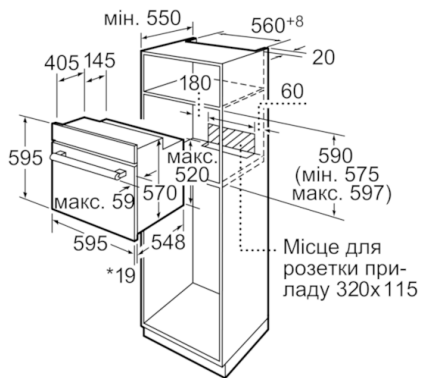

Серіє | 2 Духові шафи

HBN551E1Q Нержавіюча сталь Вбудовувана духові шафа

*3 металевим фронтом 20 мм

Габарити в мм