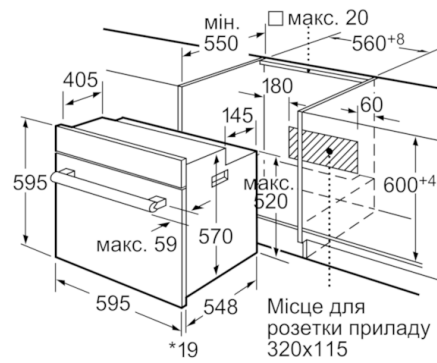

*3 металевим фронтом 20 мм

Габарити в мм