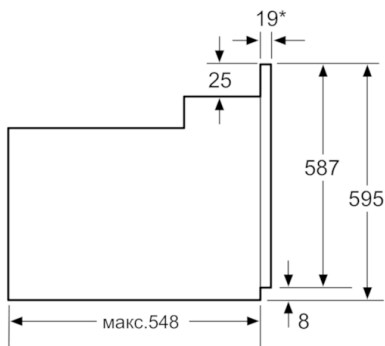

Технічні дані

Колір/матеріал фронтальної панелі :	Нержавіюча сталь
Вбудований прилад / Прилад, що встановлюється окремо :	Вбудований
Інтегрована система чищення :	No
Розміри ніші для вбудовування (ВхШхГ) :	575-597 x 560-568 x 550
Розміри продукту (мм) :	595 x 595 x 548
Розміри продукту в упаковці (В x Ш x Г) (мм) :	670 x 690 x 660
Матеріал панелі управління :	Stainless steel
Матеріал дверцят :	Скло
Вага Нетто (кг) :	31,982
Корисний об'єм, камера 1 :	66
Спосіб готування :	3D гаряче повітря, Vario-гриль великої площі, Vario-гриль малої площі, Верхнє/нижнє нагрівання, Гриль + гаряче повітря, Нижнє нагрівання, Піца, Розморожування
Матеріал камери 1 :	Емаль
Регулювання температури :	Механічне регулювання температури
К-ть ламп освітлювання :	1
Сертифікати відповідності :	CE, КЕМА
Довжина електричного кабеля (см) :	100
EAN код :	4242002856926
Number of cavities (2010/30/EC) :	1
Клас енергоефективності :	A
Energy consumption per cycle conventional (2010/30/EC) :	0,98
Energy consumption per cycle forced air convection (2010/30/EC) :	0,82
Energy efficiency index (2010/30/EC) :	98,8
Потужність підключення (Ватт) :	2900
Струм (А) :	13
Напруга (В) :	220-240
Частота (Гц) :	50
Тип штекера/електричної вилки :	Gardy plug w/ earthing

Серіє | 2 Духові шафи

HBN551E1Q Нержавіюча сталь Вбудовувана духові шафа

*3 металевим фронтом 20 мм

Габарити в мм

*3 металевим фронтом 20 мм

Габарити в мм

* 3 металевим фронтом 20 мм

Габарити в мм