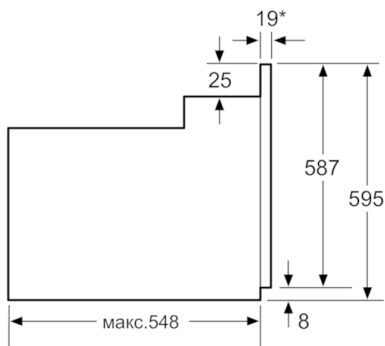

### **Вбудовувана духова шафа з режимом** **"Гаряче повітря": відмінне приготування** **Ваших улюблених страв навіть на двох** **рівнях одночасно**

- 
- Система нагрівання Multifunktion (8 видів нагрівання: Vario-гриль великої площі нагрівання, гриль плюс гаряче повітря, нижнє нагрівання, верхнє/нижнє нагрівання, 3D гаряче повітря, розморожування, Піца, Vario-гриль малої площі нагрівання)
  - Функція "Швидке розігрівання"
  - Регулювання температури у діапазоні 50 °C - 270 °C
  - Електронний годинник
  - Функція "Блокування від дітей"
  - Внутрішній об'єм: 66 літр
  - Внутрішнє освітлення
  - Поверхня внутрішньої камери: емаль коричневого кольору
  - Однорівневі телескопічні напрямні
  - Вентилятор охолодження
  - Повністю скляна внутрішня поверхня дверцят
  - Дверцята з можливістю демонтажу для зручності у чищенні
  - Потужність підключення: 2.9 кВт
  - Розміри приладу (ВхШхГ): 595 мм x 595 мм x 548 мм
  - Кабель зі штепселем (1,00 m)
  - Клас енергоспоживання: A

## Серіє | 2 Духові шафи

### HBN339E0J Нержавіюча сталь Вбудовувана духові шафа

\*3 металевим фронтом 20 мм  
Габарити в мм

\*3 металевим фронтом 20 мм  
Габарити в мм

\* 3 металевим фронтом 20 мм  
Габарити в мм