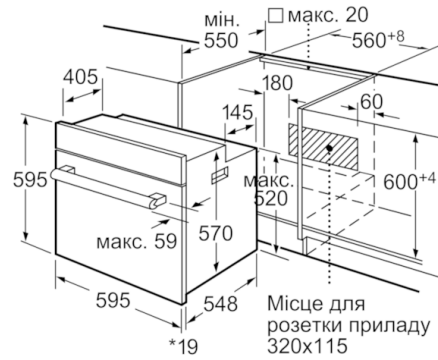

*3 металевим фронтом 20 мм
Габарити в мм