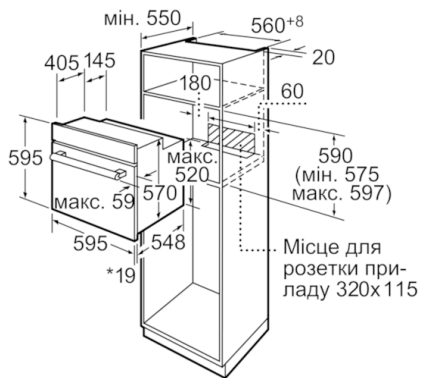

Серіє | 2 Духові шафи

HBN339E0J Нержавіюча сталь Вбудовувана духові шафа

*3 металевим фронтом 20 мм
Габарити в мм