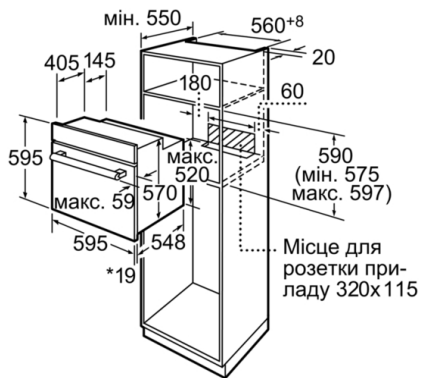

**Серія 2, Вбудовувана духовна шафа, 60 x 60
ст, Нержавіюча сталь
HBN301E2Q**

*3 металевим фронтом 20 мм

Габарити в мм