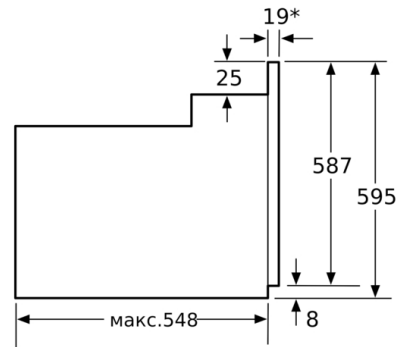

Розміри (ВхШхГ) : 595 x 595 x 548 mm

Розміри приладу в упаковці (В x Ш x Г) : 670 x 680 x 650 mm

Матеріал панелі керування : Метал

Матеріал дверцят : Скло

Вага Нетто : 30,9 kg

Корисний об'єм камери : 66 l

Вид нагрівання : 3D-Гаряче повітря, Варіогриль великої  
площі, верхнє/нижнє нагрівання, гриль плюс гаряче повітря,  
Нижнє нагрівання

Потужність підключення : 3600 Вт

Струм : 16 А

Напруга : 220-240 V

Частота : 50-60 Hz

Тип штекера / електричної вилки : Вилка Gardy із  
заземленням

4 242002 778860

**Серія 2, Вбудовувана духова шафа, 60 x 60 см, Нержавіюча сталь  
HBN301E2Q**

**Вбудовувана духова шафа з режимом "Гаряче повітря": відмінне приготування Ваших улюблених страв навіть на двох рівнях одночасно**

---

- Система нагрівання Multifunktion (5 видів нагрівання: 3D гаряче повітря, верхнє/нижнє нагрівання, нижнє нагрівання, гриль плюс гаряче повітря, Vario-гриль великої площі нагрівання)
- Функція "Швидке розігрівання"
- Регулювання температури у діапазоні 50 °C - 270 °C
- Внутрішній об'єм духової шафи: 66 літр
- Внутрішнє освітлення
- Поверхня внутрішньої камери: емаль коричневого кольору
- Вентилятор охолодження
- Дверцята з можливістю демонтажу для зручності у чищенні
- Потужність підключення: 3.6 кВт
- Розміри приладу (ВхШхГ): 595 мм x 595 мм x 548 мм
- Кабель зі штепселем (1.00 метр)
- Клас енергоспоживання: A

**Серія 2, Вбудовувана духовна шафа, 60 x 60  
ст, Нержавіюча сталь  
HBN301E2Q**

\*3 металевим фронтом 20 мм

Габарити в мм

\* 3 металевим фронтом 20 мм

Габарити в мм