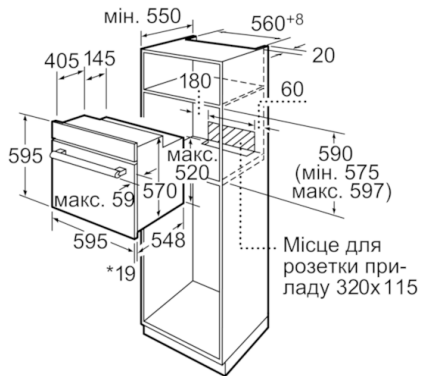

Серіє | 2 Духові шафи

HBN239E4 Нержавіюча сталь

Вбудовувана духові шафа

*3 металевим фронтом 20 мм

Габарити в мм