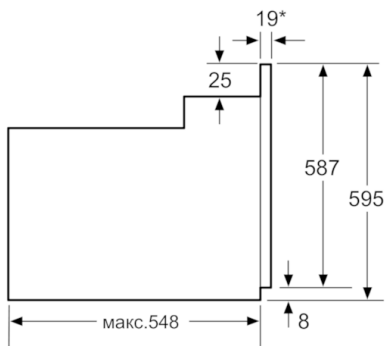

#### **Вбудовувана духова шафа з режимом "Гаряче повітря": відмінне приготування Ваших улюблених страв навіть на двох рівнях одночасно**

- 
- Система нагрівання Multifunktion (6 видів нагрівання: Vario-гриль малої площі нагрівання, Vario-гриль великої площі нагрівання, гаряче повітря, гриль плюс гаряче повітря, верхнє/нижнє нагрівання, нижнє нагрівання)
  - Регулювання температури у діапазоні 50 °C - 270 °C
  - Електронний годинник
  - Функція "Блокування від дітей"
  - Внутрішній об'єм: 66 літр
  - Внутрішнє освітлення
  - Поверхня внутрішньої камери: емаль коричневого кольору
  - Духова шафа з телескопічними напрямними
  - Однорівневі телескопічні напрямні
  - Вентилятор охолодження
  - Повністю скляна внутрішня поверхня дверцят
  - Дверцята з можливістю демонтажу для зручності у чищенні
  - Потужність підключення: 2.8 кВт
  - Розміри приладу (ВхШхГ): 595 мм x 595 мм x 548 мм
  - Кабель зі штепселем (1,00 m)
  - Клас енергоспоживання: A

## Серіє | 2 Духові шафи

**HBN239E4 Нержавіюча сталь**

**Вбудовувана духові шафа**

\*3 металевим фронтом 20 мм

Габарити в мм

\*3 металевим фронтом 20 мм

Габарити в мм

\* 3 металевим фронтом 20 мм

Габарити в мм