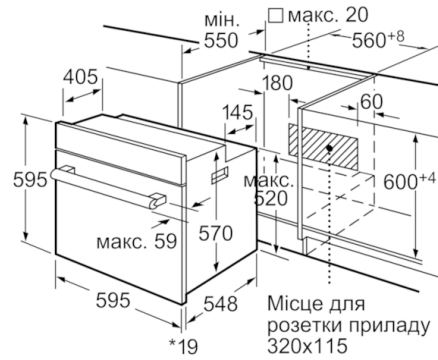

#### **Вбудовувана духова шафа з режимом "Гаряче повітря": відмінне приготування Ваших улюблених страв навіть на двох рівнях одночасно**

- 
- Система нагрівання Multifunktion (6 видів нагрівання: Vario-гриль малої площі нагрівання, Vario-гриль великої площі нагрівання, гаряче повітря, гриль плюс гаряче повітря, верхнє/нижнє нагрівання, нижнє нагрівання)
  - Регулювання температури у діапазоні 50 °C - 270 °C
  - Електронний годинник
  - Функція "Блокування від дітей"
  - Внутрішній об'єм: 66 літр
  - Внутрішнє освітлення
  - Поверхня внутрішньої камери: емаль коричневого кольору
  - Духова шафа з телескопічними напрямними
  - Однорівневі телескопічні напрямні
  - Вентилятор охолодження
  - Повністю скляна внутрішня поверхня дверцят
  - Дверцята з можливістю демонтажу для зручності у чищенні
  - Потужність підключення: 2.8 кВт
  - Розміри приладу (ВхШхГ): 595 мм x 595 мм x 548 мм
  - Кабель зі штепселем (1,00 m)
  - Клас енергоспоживання: A

## Серіє | 2 Духові шафи

**HBN239E4 Нержавіюча сталь**

**Вбудовувана духові шафа**

\*3 металевим фронтом 20 мм

Габарити в мм

\*3 металевим фронтом 20 мм

Габарити в мм

\* 3 металевим фронтом 20 мм

Габарити в мм