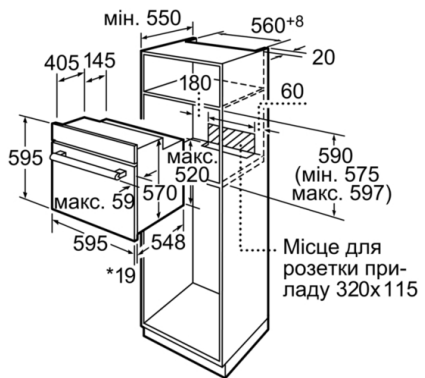

**Серія 2, Вбудовувана духовна шафа, 60 x 60
ст, Білий
HBN211W0J**

*3 металевим фронтом 20 мм

Габарити в мм