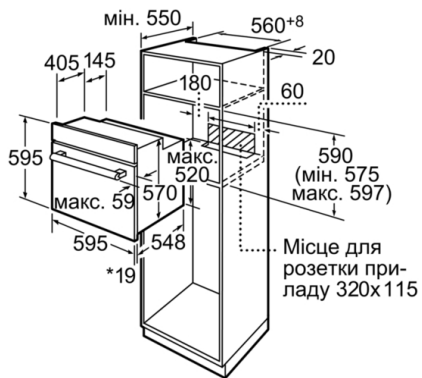

**Серія 2, Вбудовувана духовна шафа, 60 x 60
ст, Чорний
HBN211S4**

*3 металевим фронтом 20 мм

Габарити в мм