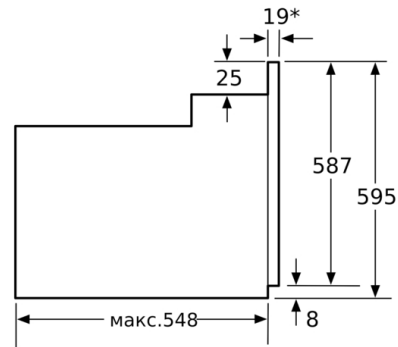

* 3 металевим фронтом 20 мм

Габарити в мм