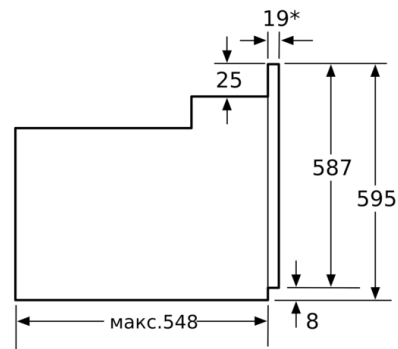

* 3 металевим фронтом 20 мм

Габарити в мм