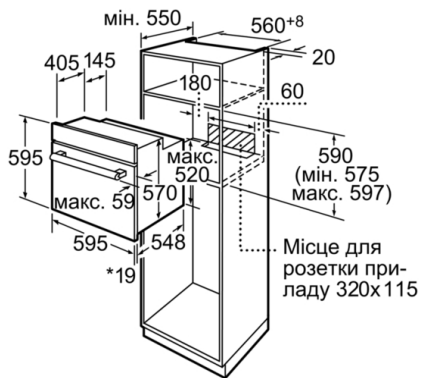

**Серія 2, Вбудовувана духовна шафа, 60 x 60
ст, Нержавіюча сталь
HBN211E4**

*3 металевим фронтом 20 мм

Габарити в мм