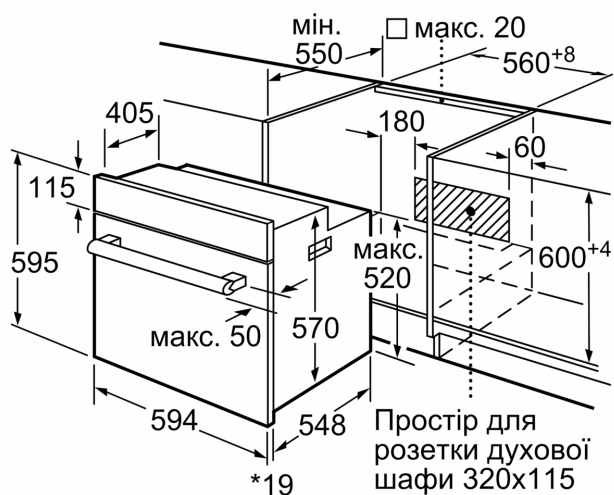

- Максимальна температура нагрівання вікна дверцят: 30°C (Після 1 години роботи приладу за температури 180°C, нижнє/верхнє нагрівання)
- Захисне відключення

Технічні характеристики:

- Довжина основного кабеля: 100 см
- Номінальна напруга: 221 - 240 V
- Потужність підключення: 3.25 кВт
- Клас енергоефективності (відп. EU Nr. 65/2014): A
- Енергоспоживання за цикл в звичайному режимі: 0.93 кВт-г
- Енергоспоживання за цикл в режимі конвекції: 0.77 кВт-г
- Кількість камер: 1 Нагрівальний елемент: електричний Об'єм камери: 63 літр

Розміри:

- Розміри приладу (ВxШxГ): 595 мм x 594 мм x 548 мм
- Розміри ніші (ВxШxГ): 575 мм - 597 мм x 560 мм - 568 мм x 550 мм
- Габарити та вказівки щодо встановлення приладу наведено у схемах вбудовування

**Серія 6, Вбудовувана духова шафа,
60 x 60 см, Нержавіюча сталь
HBJ577ES0R**

* 20 мм для металевих фронтальних панелей

Розміри в мм

* 20 мм для металевого фронту

Розміри в мм

* 3 металевим фронтом 20 мм

Габарити в мм