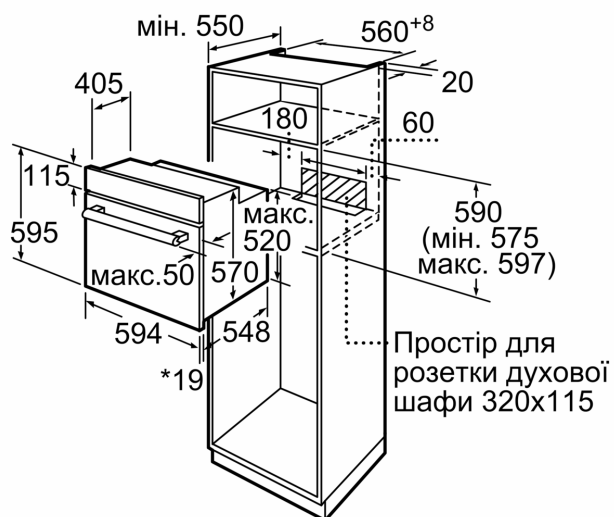

Розміри:

- Розміри приладу (ВxШxГ): 595 мм x 594 мм x 548 мм
- Розміри ніші (ВxШxГ): 575 мм - 597 мм x 560 мм - 568 мм x 550 мм
- Габарити та вказівки щодо встановлення приладу наведено у схемах вбудовування

**Серія 6, Вбудовувана духова шафа,
60 x 60 см, Нержавіюча сталь
HBJ577ES0R**

* 20 мм для металевих фронтальних панелей

Розміри в мм

* 20 мм для металевого фронту

Розміри в мм

* 3 металевим фронтом 20 мм

Габарити в мм