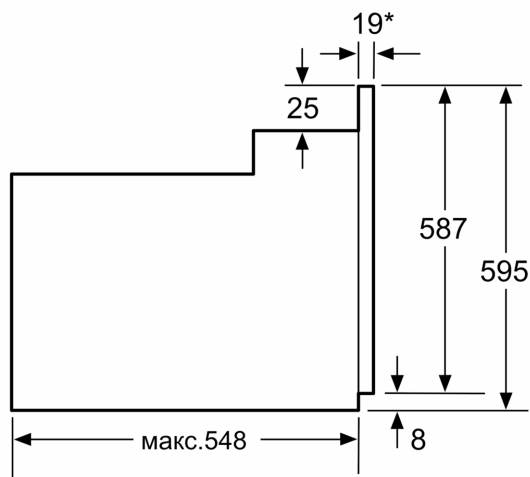

Розміри:

- Розміри приладу (ВxШxГ): 595 мм x 594 мм x 548 мм
- Розміри ніші (ВxШxГ): 575 мм - 597 мм x 560 мм - 568 мм x 550 мм
- Габарити та вказівки щодо встановлення приладу наведено у схемах вбудовування

**Серія 6, Вбудовувана духова шафа,
60 x 60 см, Нержавіюча сталь
HBJ577ES0R**

* 20 мм для металевих фронтальних панелей

Розміри в мм

* 20 мм для металевого фронту

Розміри в мм

* 3 металевим фронтом 20 мм

Габарити в мм