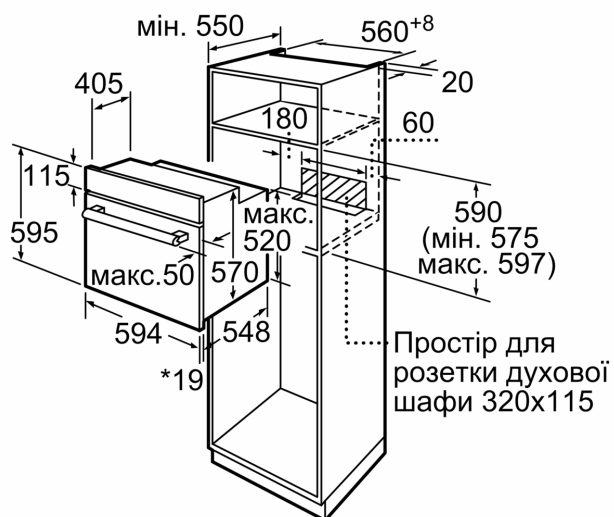

Акcesуари:

- Решітка

Турбота про навколишнє середовище/Безпека:

- Захисне відключення

Технічні характеристики:

- Довжина основного кабеля: 100 см
- Номінальна напруга: 221 - 240 V
- Потужність підключення: 3.1 кВт
- Клас енергоефективності (відп. EU Nr. 65/2014): A
- Енергоспоживання за цикл в звичайному режимі: 0.98 кВт-г
- Енергоспоживання за цикл в режимі конвекції: 0.79 кВт-г
- Кількість камер: 1 Нагрівальний елемент: електричний Об'єм камери: 66 літр

Розміри:

- Розміри приладу (ВхШхГ): 595 мм x 594 мм x 548 мм

**Серія 6, Вбудовувана духові шафа,
60 x 60 см, Білий
HBJ559YW6R**

* 20 мм для металевих фронтальних панелей

Розміри в мм

* 20 мм для металевих фронтальних панелей

Розміри в мм

* 3 металевих фронтальних панелей 20 мм

Габарити в мм