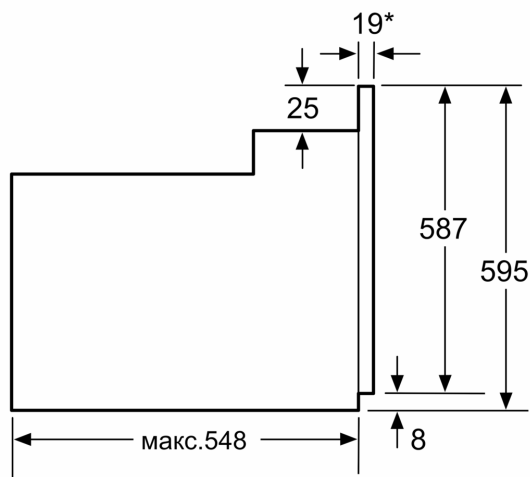

Акcesуари:

- Решітка

Турбота про навколишнє середовище/Безпека:

- Захисне відключення

Технічні характеристики:

- Довжина основного кабеля: 100 см
- Номінальна напруга: 221 - 240 V
- Потужність підключення: 3.1 кВт
- Клас енергоефективності (відп. EU Nr. 65/2014): A
- Енергоспоживання за цикл в звичайному режимі: 0.98 кВт-г
- Енергоспоживання за цикл в режимі конвекції: 0.79 кВт-г
- Кількість камер: 1 Нагрівальний елемент: електричний Об'єм камери: 66 літр

Розміри:

- Розміри приладу (ВхШхГ): 595 мм x 594 мм x 548 мм

**Серія 6, Вбудовувана духові шафа,
60 x 60 см, Білий
HBJ559YW6R**

* 20 мм для металевих фронтальних панелей

Розміри в мм

* 20 мм для металевих фронтальних панелей

Розміри в мм

* 3 металевих фронтальних панелей 20 мм

Габарити в мм