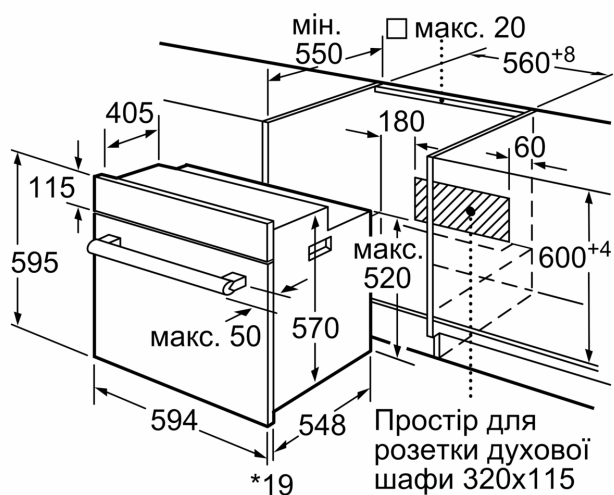

Акcesуари:

- Решітка

Турбота про навколишнє середовище/Безпека:

- Захисне відключення

Технічні характеристики:

- Довжина основного кабеля: 100 см
- Номінальна напруга: 221 - 240 V
- Потужність підключення: 3.1 кВт
- Клас енергоефективності (відп. EU Nr. 65/2014): A
- Енергоспоживання за цикл в звичайному режимі: 0.98 кВт-г
- Енергоспоживання за цикл в режимі конвекції: 0.79 кВт-г
- Кількість камер: 1 Нагрівальний елемент: електричний Об'єм камери: 66 літр

Розміри:

- Розміри приладу (ВхШхГ): 595 мм x 594 мм x 548 мм

**Серія 6, Вбудовувана духові шафа,
60 x 60 см, Білий
HBJ559YW6R**

* 20 мм для металевих фронтальних панелей

Розміри в мм

* 20 мм для металевих фронтальних панелей

Розміри в мм

* 3 металевих фронтальних панелей 20 мм

Габарити в мм