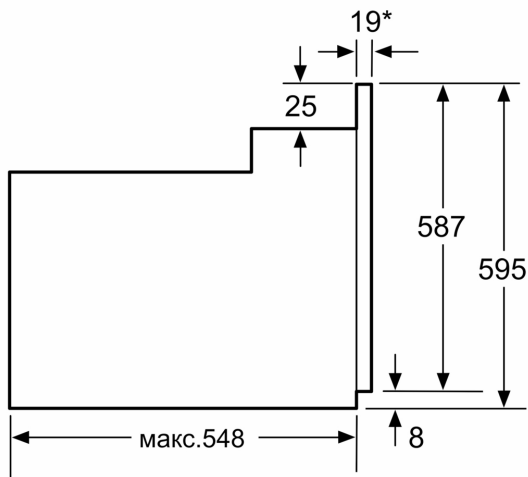

#### **Технічні характеристики:**

- Довжина основного кабеля: 100 см
- Номінальна напруга: 221 - 240 V
- Потужність підключення: 3.1 кВт
- Клас енергоефективності (відп. EU Nr. 65/2014): A
- Енергоспоживання за цикл в звичайному режимі: 0.98 кВт-г
- Енергоспоживання за цикл в режимі конвекції: 0.79 кВт-г
- Кількість камер: 1

#### **Розміри:**

- Розміри приладу (ВхШхГ): 595 мм x 594 мм x 548 мм
- Розміри ніші (ВхШхГ): 575 мм - 597 мм x 560 мм - 568 мм x 550 мм
- Габарити та вказівки щодо встановлення приладу наведено у схемах вбудовування
- Ми рекомендуємо вам вибирати додаткові продукти в межах SER6, щоб забезпечити оптимальне поєднання дизайну вашої вбудованої техніки.

**Серія 6, Вбудовувана духова шафа,  
60 x 60 см, Чорний  
HBJ559YB6R**

\* 20 мм для металевих фронтальних панелей

Розміри в мм

\* 20 мм для металевого фронту

Розміри в мм

\* 3 металевим фронтом 20 мм

Габарити в мм