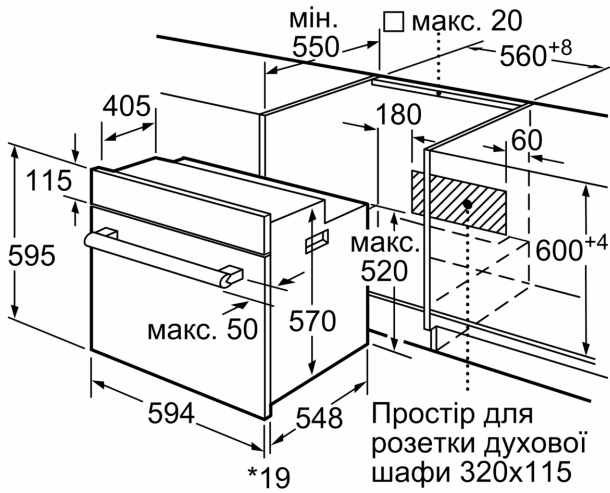

**Серія 6, Вбудовувана духова шафа,
60 x 60 см, Чорний
HBJ559YB6R**

* 20 мм для металевих фронтальних панелей

Розміри в мм