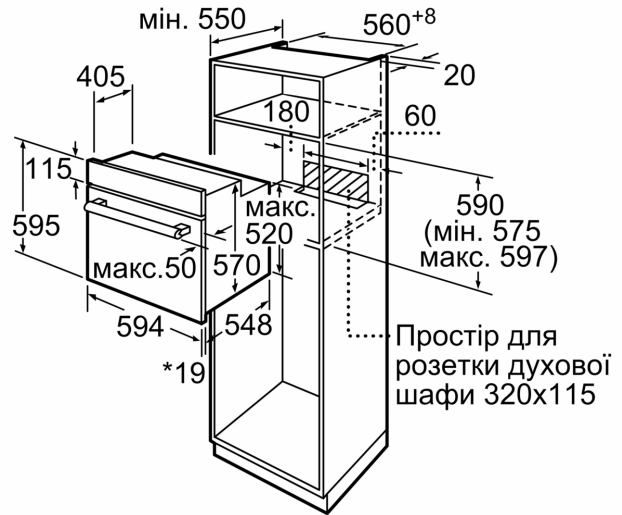

#### **Розміри:**

- Розміри приладу (ВхШхГ): 595 мм x 594 мм x 548 мм
- Розміри ніші (ВхШхГ): 575 мм - 597 мм x 560 мм - 568 мм x 550 мм
- Габарити та вказівки щодо встановлення приладу наведено у схемах вбудовування
- Ми рекомендуємо вам вибирати додаткові продукти в межах SER6, щоб забезпечити оптимальне поєднання дизайну вашої вбудованої техніки.

**Серія 6, Вбудовувана духова шафа,  
60 x 60 см, Чорний  
HBJ559YB6R**

\* 20 мм для металевих фронтальних панелей

Розміри в мм

\* 20 мм для металевого фронту

Розміри в мм

\* 3 металевим фронтом 20 мм

Габарити в мм