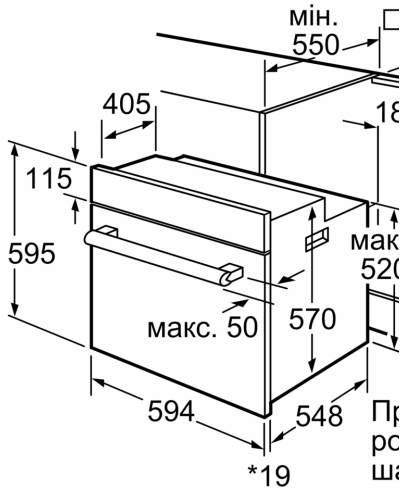

**Серія 6, Вбудовувана духова шафа,
60 x 60 см, Білий
HBJ558YW3Q**

* 20 мм для металевих фронт панелей