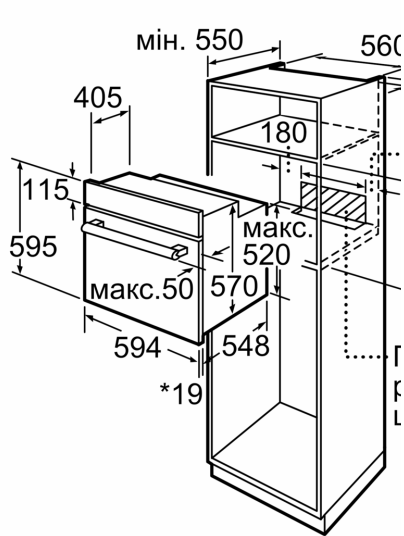

* 20 мм для металевого фронту