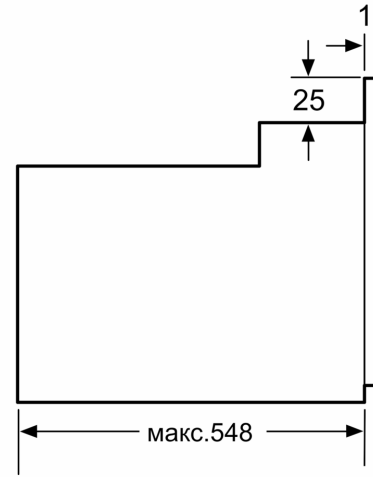

Розміри:

- Розміри приладу (ВхШхГ): 595 мм x 594 мм x 548 мм
- Розміри ніші (ВхШхГ): 575 мм - 597 мм x 560 мм - 568 мм x 550 мм
- Габарити та вказівки щодо встановлення приладу наведено у схемах вбудовування

**Серія 6, Вбудовувана духова шафа,
60 x 60 см, Білий
HBJ558YW3Q**

* 20 мм для металевих фронт панелей

* 20 мм для металевого фронту

* 3 металевим фронтом 20