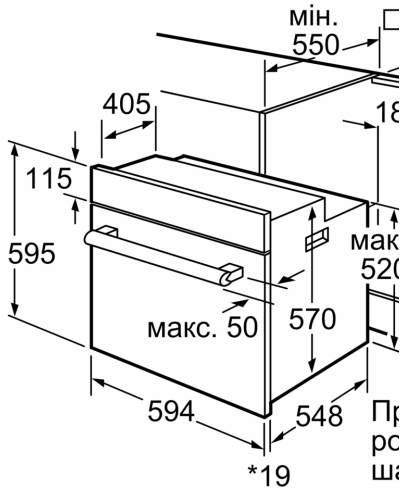

**Серія 6, Вбудовувана духова шафа,
60 x 60 см, Нержавіюча сталь
HBJ558YS3Q**

* 20 мм для металевих фронт панелей