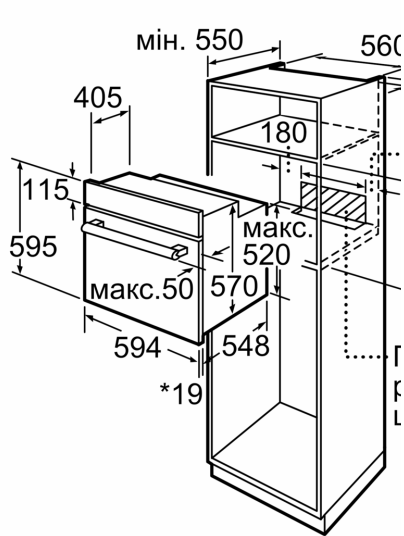

#### **Технічні характеристики:**

- Довжина основного кабеля: 100 см
- Номінальна напруга: 221 - 240 V
- Потужність підключення: 3.3 кВт
- Клас енергоефективності (відп. EU Nr. 65/2014): A
- Енергоспоживання за цикл в звичайному режимі: 0.98 кВт-г
- Енергоспоживання за цикл в режимі конвекції: 0.79 кВт-г
- Кількість камер: 1 Нагрівальний елемент: електричний Об'єм камери: 66 літр

#### **Розміри:**

- Розміри приладу (ВхШхГ): 595 мм x 594 мм x 548 мм
- Розміри ніші (ВхШхГ): 575 мм - 597 мм x 560 мм - 568 мм x 550 мм
- Габарити та вказівки щодо встановлення приладу наведено у схемах вбудовування

**Серія 6, Вбудовувана духова шафа,  
60 x 60 см, Нержавіюча сталь  
HBJ558YS3Q**

\* 20 мм для металевих фронт панелей

\* 20 мм для металевого фронту

\* 3 металевим фронтом 20