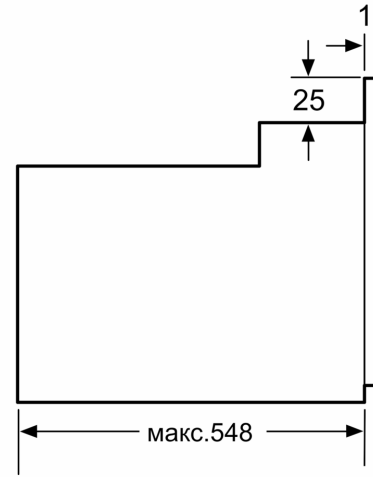

#### **Розміри:**

- Розміри приладу (ВхШхГ): 595 мм x 594 мм x 548 мм
- Розміри ніші (ВхШхГ): 575 мм - 597 мм x 560 мм - 568 мм x 550 мм
- Габарити та вказівки щодо встановлення приладу наведено у схемах вбудовування

**Серія 6, Вбудовувана духова шафа,  
60 x 60 см, Нержавіюча сталь  
HBJ558YS3Q**

\* 20 мм для металевих фронт панелей

\* 20 мм для металевого фронту

\* 3 металевим фронтом 20