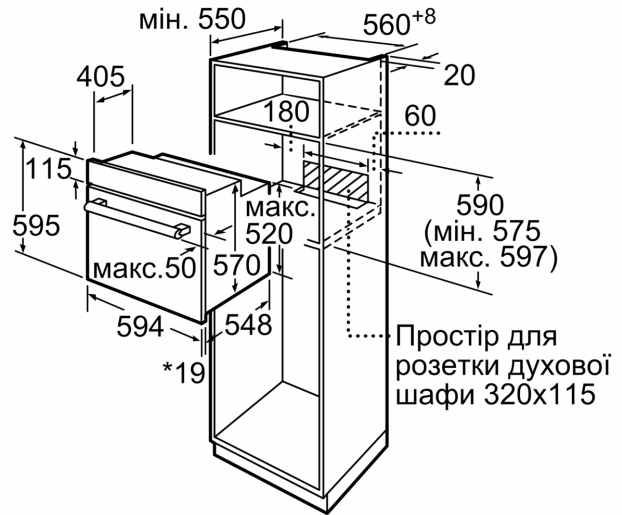

Акcesуари:

- Решітка

Турбота про навколишнє середовище/Безпека:

- Захисне відключення

Технічні характеристики:

- Довжина основного кабеля: 100 см
- Номінальна напруга: 221 - 240 V
- Потужність підключення: 3.3 кВт
- Клас енергоефективності (відп. EU Nr. 65/2014): A
- Енергоспоживання за цикл в звичайному режимі: 0.98 кВт-г
- Енергоспоживання за цикл в режимі конвекції: 0.79 кВт-г
- Кількість камер: 1 Нагрівальний елемент: електричний Об'єм камери: 66 літр

Розміри:

- Розміри приладу (ВхШхГ): 595 мм x 594 мм x 548 мм
- Розміри ніші (ВхШхГ): 575 мм - 597 мм x 560 мм - 568 мм x 550 мм
- Габарити та вказівки щодо встановлення приладу наведено у схемах вбудовування

**Серія 6, Вбудовувана духовна шафа,
60 x 60 см, Чорний
HBJ558YB3Q**

* 20 мм для металевих фронтальних панелей

Розміри в мм

* 20 мм для металевого фронту

Розміри в мм

* 3 металевим фронтом 20 мм

Габарити в мм