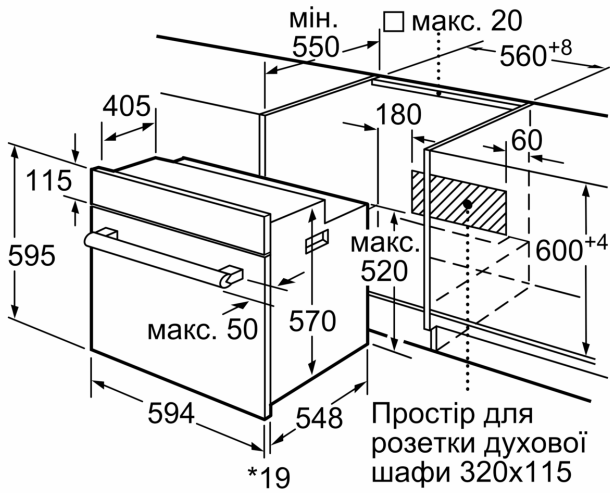

Акcesуари:

- Решітка

Турбота про навколишнє середовище/Безпека:

- Захисне відключення

Технічні характеристики:

- Довжина основного кабеля: 100 см
- Номінальна напруга: 221 - 240 V
- Потужність підключення: 3.3 кВт
- Клас енергоефективності (відп. EU Nr. 65/2014): A
- Енергоспоживання за цикл в звичайному режимі: 0.98 кВт-г
- Енергоспоживання за цикл в режимі конвекції: 0.79 кВт-г
- Кількість камер: 1 Нагрівальний елемент: електричний Об'єм камери: 66 літр

Розміри:

- Розміри приладу (ВхШхГ): 595 мм x 594 мм x 548 мм
- Розміри ніші (ВхШхГ): 575 мм - 597 мм x 560 мм - 568 мм x 550 мм
- Габарити та вказівки щодо встановлення приладу наведено у схемах вбудовування

**Серія 6, Вбудовувана духовна шафа,
60 x 60 см, Чорний
HBJ558YB3Q**

* 20 мм для металевих фронтальних панелей

Розміри в мм

* 20 мм для металевого фронту

Розміри в мм

* 3 металевим фронтом 20 мм

Габарити в мм