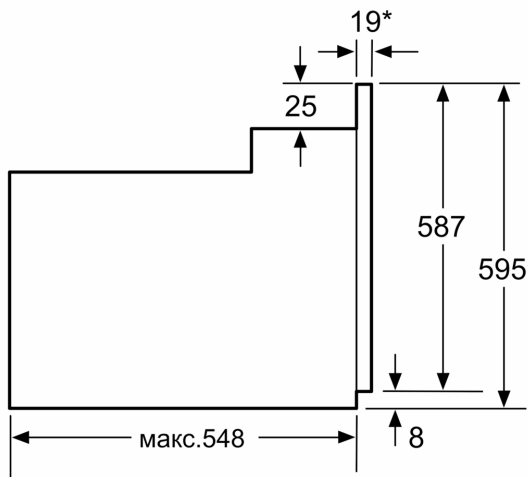

Акcesуари:

- Решітка

Турбота про навколишнє середовище/Безпека:

- Захисне відключення

Технічні характеристики:

- Довжина основного кабеля: 100 см
- Номінальна напруга: 221 - 240 V
- Потужність підключення: 3.3 кВт
- Клас енергоефективності (відп. EU Nr. 65/2014): A
- Енергоспоживання за цикл в звичайному режимі: 0.98 кВт-г
- Енергоспоживання за цикл в режимі конвекції: 0.79 кВт-г
- Кількість камер: 1 Нагрівальний елемент: електричний Об'єм камери: 66 літр

Розміри:

- Розміри приладу (ВхШхГ): 595 мм x 594 мм x 548 мм
- Розміри ніші (ВхШхГ): 575 мм - 597 мм x 560 мм - 568 мм x 550 мм
- Габарити та вказівки щодо встановлення приладу наведено у схемах вбудовування

**Серія 6, Вбудовувана духовна шафа,
60 x 60 см, Чорний
HBJ558YB3Q**

* 20 мм для металевих фронтальних панелей

Розміри в мм

* 20 мм для металевого фронту

Розміри в мм

* 3 металевим фронтом 20 мм

Габарити в мм