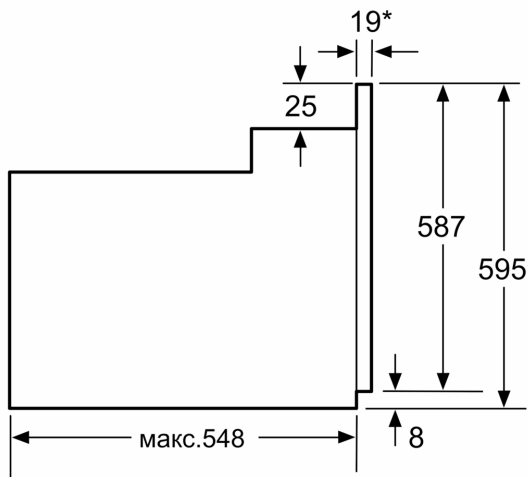

Розміри (ВхШхГ): .....595 x 594 x 548 mm

Розміри приладу в упаковці (ВхШхГ): .....657 x 646 x 672 mm

Матеріал панелі керування: .....Скло

Матеріал дверцят: ..... Скло

Вага нетто: ..... 35.8 kg

Корисний об'єм камери: .....66 l

#### **Технічні характеристики:**

- Довжина основного кабеля: 100 см
- Потужність підключення: 3.3 кВт
- Клас енергоефективності (відп. EU Nr. 65/2014): A
- Енергоспоживання за цикл в звичайному режимі: 0.98 кВт-г
- Енергоспоживання за цикл в режимі конвекції: 0.79 кВт-г
- Кількість камер: 1 Нагрівальний елемент: електричний Об'єм камери: 66 літр

#### **Розміри:**

- Розміри приладу (ВхШхГ): 595 мм x 594 мм x 548 мм
- Розміри ніші (ВхШхГ): 575 мм - 597 мм x 560 мм - 568 мм x 550 мм
- Габарити та вказівки щодо встановлення приладу наведено у схемах вбудовування

**Серія 6, Вбудовувана духові шафа,  
60 x 60 см, Чорний  
HBJ558YB0Q**

\* 20 мм для металевих фронтальних панелей

Розміри в мм

\* 20 мм для металевого фронту

Розміри в мм

\* 3 металевим фронтом 20 мм

Габарити в мм