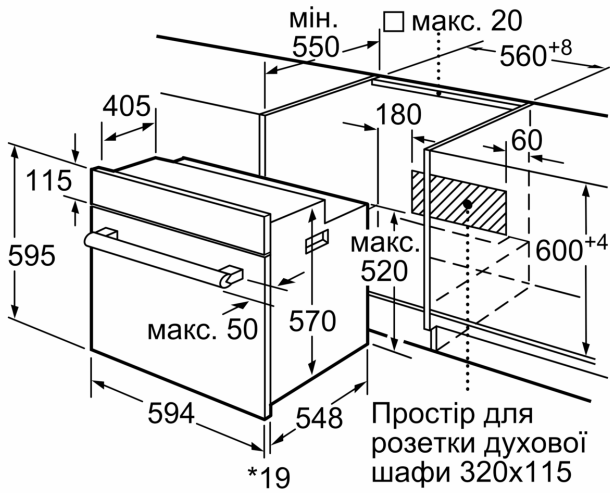

**Серія 6, Вбудовувана духові шафа,
60 x 60 см, Чорний
HBJ558YB0Q**

* 20 мм для металевих фронтальних панелей

Розміри в мм