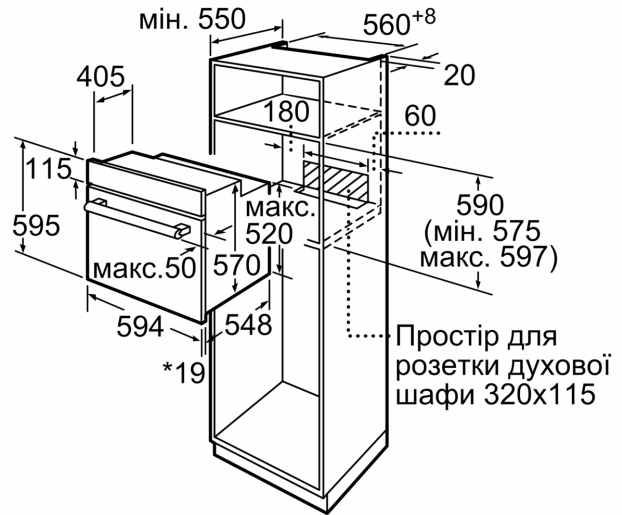

Розміри (ВхШхГ): .....595 x 594 x 548 mm

Розміри приладу в упаковці (ВхШхГ): .....657 x 646 x 672 mm

Матеріал панелі керування: .....Скло

Матеріал дверцят: ..... Скло

Вага нетто: ..... 35.8 kg

Корисний об'єм камери: .....66 l

#### **Технічні характеристики:**

- Довжина основного кабеля: 100 см
- Потужність підключення: 3.3 кВт
- Клас енергоефективності (відп. EU Nr. 65/2014): A
- Енергоспоживання за цикл в звичайному режимі: 0.98 кВт-г
- Енергоспоживання за цикл в режимі конвекції: 0.79 кВт-г
- Кількість камер: 1 Нагрівальний елемент: електричний Об'єм камери: 66 літр

#### **Розміри:**

- Розміри приладу (ВхШхГ): 595 мм x 594 мм x 548 мм
- Розміри ніші (ВхШхГ): 575 мм - 597 мм x 560 мм - 568 мм x 550 мм
- Габарити та вказівки щодо встановлення приладу наведено у схемах вбудовування

**Серія 6, Вбудовувана духові шафа,  
60 x 60 см, Чорний  
HBJ558YB0Q**

\* 20 мм для металевих фронтальних панелей

Розміри в мм

\* 20 мм для металевого фронту

Розміри в мм

\* 3 металевим фронтом 20 мм

Габарити в мм