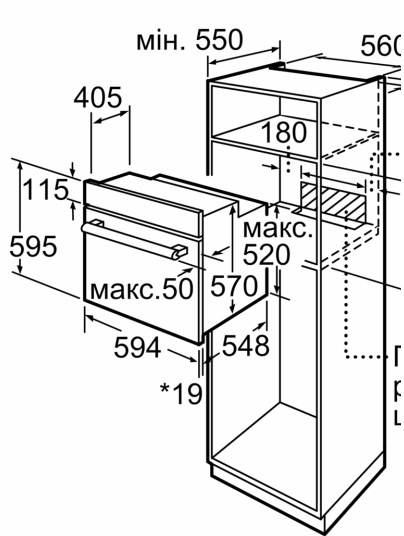

Вбудований / окремостановлюваний прилад: Вбудовувана
Інтегрована система очищення: Гідролітичне очищення
Мін. необхідні розміри ніші для вбудовування (ВхШхГ): .575-597 x
560-568 x 550 mm
Розміри (ВхШхГ):595 x 594 x 548 mm
Розміри приладу в упаковці (ВхШхГ):660 x 660 x 678 mm
Матеріал панелі керування:Скло
Матеріал дверцят: Скло
Вага нетто: 35.4 kg
Корисний об'єм камери:66 l
Вид нагрівання:Hotair gentle, Гаряче повітря, Стандартне
нагрівання, Піца, Нижнє нагрівання, Гриль + гаряче повітря,
Варіогриль великої площі
Температурний контроль:Механічне регулювання температури
Кількість внутрішніх лампочок: 1
Довжина кабелю електроживлення: 100.0 см
EAN-код:4242005171200
Кількість камер у духовій шафі (2010/30/EC): 1
Клас енергоефективності: A
Енергоспоживання за цикл у звичайному режимі (2010/30/EC)0.98
kWh/cycle
Енергоспоживання за цикл у режимі конвекції (2010/30/EC): 0.79
kWh/cycle
Індекс енергоефективності (2010/30/EC): 95.2 %
Потужність: 3300 Вт
Запобіжник: 16 А
Напруга:220-240 V
Частота: 50 Hz
Тип штекера / електричної вилки: Вилка Gardy із заземленням

Аксесуари:

- Решітка

Турбота про навколишнє середовище/Безпека:

- Захисне відключення

Технічні характеристики:

- Довжина основного кабеля: 100 см
- Номінальна напруга: 221 - 240 V
- Потужність підключення: 3.3 кВт
- Клас енергоефективності (відп. EU Nr. 65/2014): A
- Енергоспоживання за цикл в звичайному режимі: 0.98 кВт-г
- Енергоспоживання за цикл в режимі конвекції: 0.79 кВт-г
- Кількість камер: 1 Нагрівальний елемент: електричний Об'єм камери: 66 літр

Розміри:

- Розміри приладу (ВхШхГ): 595 мм x 594 мм x 548 мм
- Розміри ніші (ВхШхГ): 575 мм - 597 мм x 560 мм - 568 мм x 550 мм
- Габарити та вказівки щодо встановлення приладу наведено у схемах вбудовування

**Серія 6, Вбудовувана духова шафа,
60 x 60 см, Чорний
HBJ517YB0R**

* 20 мм для металевих фронт панелей

* 20 мм для металевого фронту

* 3 металевим фронтом 20 мм