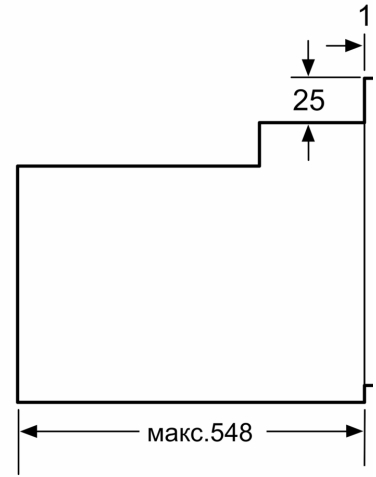

Аксесуари:

- Решітка

Турбота про навколишнє середовище/Безпека:

- Захисне відключення

Технічні характеристики:

- Довжина основного кабеля: 100 см
- Номінальна напруга: 221 - 240 V
- Потужність підключення: 3.3 кВт
- Клас енергоефективності (відп. EU Nr. 65/2014): A
- Енергоспоживання за цикл в звичайному режимі: 0.98 кВт-г
- Енергоспоживання за цикл в режимі конвекції: 0.79 кВт-г
- Кількість камер: 1 Нагрівальний елемент: електричний Об'єм камери: 66 літр

Розміри:

- Розміри приладу (ВхШхГ): 595 мм x 594 мм x 548 мм
- Розміри ніші (ВхШхГ): 575 мм - 597 мм x 560 мм - 568 мм x 550 мм
- Габарити та вказівки щодо встановлення приладу наведено у схемах вбудовування

**Серія 6, Вбудовувана духова шафа,
60 x 60 см, Чорний
HBJ517YB0R**

* 20 мм для металевих фронт панелей

* 20 мм для металевого фронту

* 3 металевим фронтом 20 мм