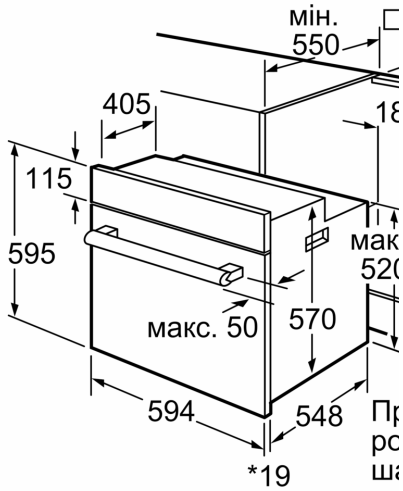

**Серія 6, Вбудовувана духова шафа,
60 x 60 см, Чорний
HBJ517YB0R**

* 20 мм для металевих фронт панелей