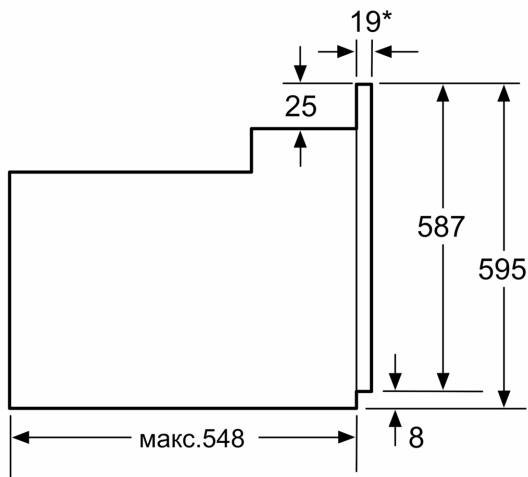

#### **Технічні характеристики:**

- Довжина основного кабеля: 100 см
- Номінальна напруга: 221 - 240 V
- Потужність підключення: 3.3 кВт
- Клас енергоефективності (відп. EU Nr. 65/2014): A
- Енергоспоживання за цикл в звичайному режимі: 0.98 кВт-г
- Енергоспоживання за цикл в режимі конвекції: 0.79 кВт-г
- Кількість камер: 1 Нагрівальний елемент: електричний Об'єм камери: 66 літр

#### **Розміри:**

- Розміри приладу (ВхШхГ): 595 мм x 594 мм x 548 мм
- Розміри ніші (ВхШхГ): 575 мм - 597 мм x 560 мм - 568 мм x 550 мм
- Габарити та вказівки щодо встановлення приладу наведено у схемах вбудовування

Розміри в мм

\* 20 мм для металевого фронту

Розміри в мм

\* 3 металевим фронтом 20 мм

Габарити в мм