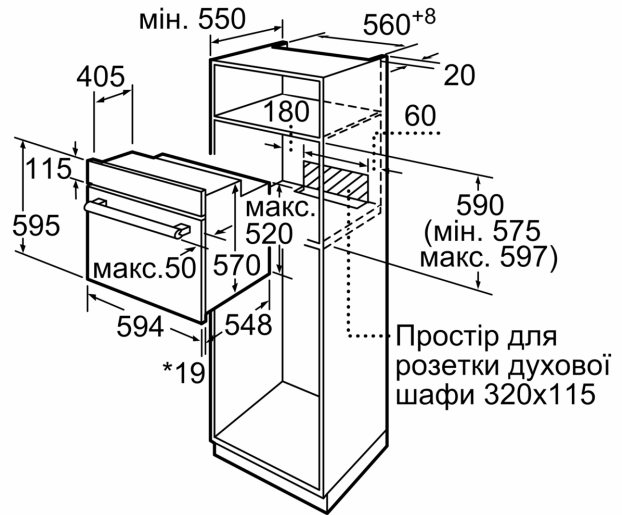

Розміри (ВхШхГ): .....595 x 594 x 548 mm

Розміри приладу в упаковці (ВхШхГ): .....670 x 640 x 670 mm

Матеріал панелі керування: ..... Нержавіюча сталь

Матеріал дверцят: ..... Скло

Вага нетто: ..... 35.3 kg

#### **Розміри:**

- Розміри приладу (ВхШхГ): 595 мм x 594 мм x 548 мм
- Розміри ніші (ВхШхГ): 575 мм - 597 мм x 560 мм - 568 мм x 550 мм
- Габарити та вказівки щодо встановлення приладу наведено у схемах вбудовування

Розміри в мм

\* 20 мм для металевого фронту

Розміри в мм

\* 3 металевим фронтом 20 мм

Габарити в мм