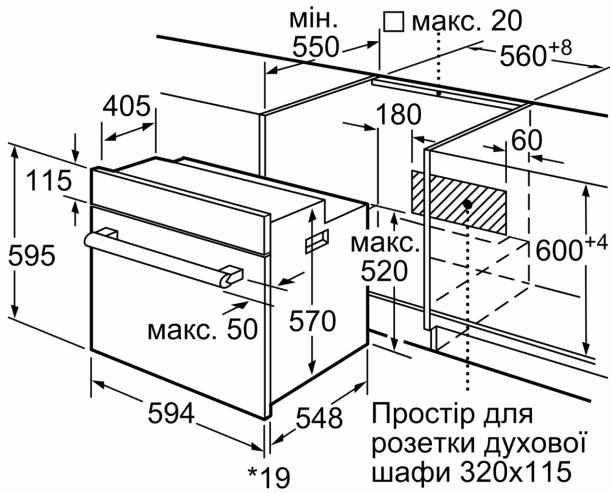

**Серія 6, Вбудовувана духова шафа,
60 x 60 см, Чорна нерж. сталь
HBJ517SG0R**

* 20 мм для металевих фронтальних панелей

Розміри в мм