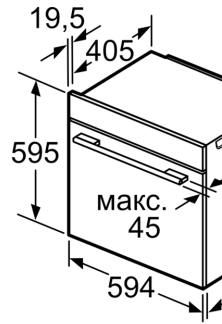

**Серія 8, Вбудовувана духовна шафа,
60 x 60 см, Чорний
HVG7764B1**

Монтаж де
Повітрооб

Зона для підкл
приладу 320 x

A: Отвір дл

При вбудовуван
приладів під ваґ
необхідно врах
товщини стільни
елемент).

**Тип варильної
поверхні**

Індукційна
варильна поверх
Індукційна варил
поверхня з нагрів
по всій площині
Газова варильна
поверхня
Електрична
варильна поверх