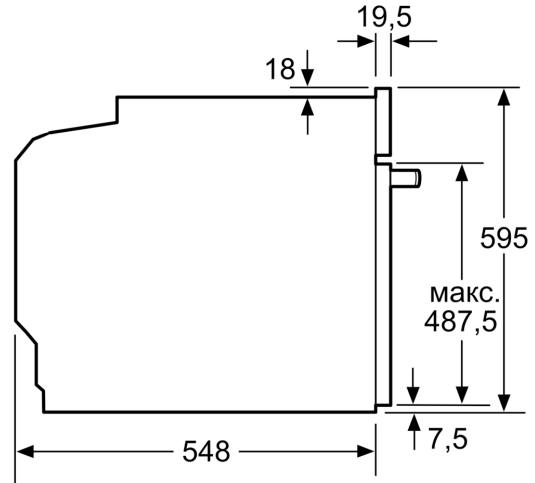

**Серія 8, Вбудовувана духова шафа,
60 x 60 см, Білий
HBG7741W1**

Монтаж двох приладів один над одним
Повітрообмін

A: Отвір для входу повітря $\geq 200 \text{ cm}^2$

Розміри у мм