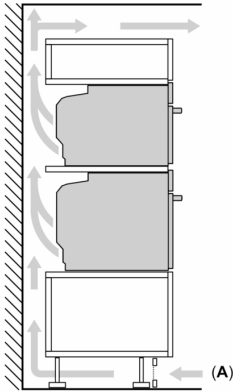

#### **Розміри:**

- Розміри приладу (ВхШхГ): 595 мм x 594 мм x 548 мм
- Розміри ніші (ВхШхГ): 585 мм - 595 мм x 560 мм - 568 мм x 550 мм
- Габарити та вказівки щодо встановлення приладу наведено у схемах вбудовування

**Серія 8, Вбудовувана духова шафа,  
60 x 60 см, Білий  
HBG7741W1**

Монтаж двох приладів один над одним  
Повітрообмін

A: Отвір для входу повітря  $\geq 200 \text{ cm}^2$

Розміри у мм

При вбудовуванні дрібних побутових приладів під варильною поверхнею необхідно враховувати вимоги щодо товщини стільниці (включаючи підсилюючий елемент).