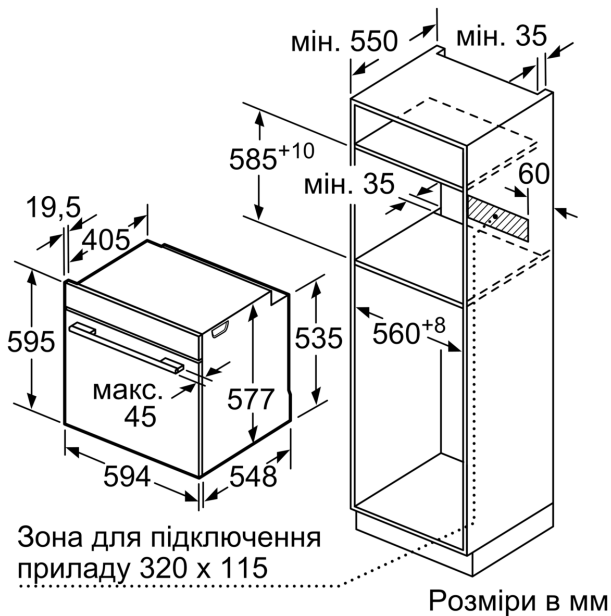

Розміри (ВхШхГ): .....595 x 594 x 548 mm

Розміри приладу в упаковці (ВхШхГ): .....670 x 670 x 680 mm

Матеріал панелі керування: .....Скло

Вага нетто: ..... 38.1 kg

Корисний об'єм камери: ..... 71 l

Вид нагрівання: ..... Розморожування, Смаження на повітрі

#### **Розміри:**

- Розміри приладу (ВхШхГ): 595 мм x 594 мм x 548 мм
- Розміри ніші (ВхШхГ): 585 мм - 595 мм x 560 мм - 568 мм x 550 мм
- Габарити та вказівки щодо встановлення приладу наведено у схемах вбудовування

#### **Технічні характеристики:**

- Довжина основного кабеля: 120 см
- Номінальна напруга: 221 - 240 V
- Потужність підключення: 3.6 кВт
- Клас енергоефективності (відп. EU Nr. 65/2014): A+
- Енергоспоживання за цикл в звичайному режимі: 0.87 кВт-г
- Енергоспоживання за цикл в режимі конвекції: 0.69 кВт-г
- Кількість камер: 1 Нагрівальний елемент: електричний Об'єм камери: 71 літр

**Серія 8, Вбудовувана духова шафа,  
60 x 60 см, Білий  
HBG7741W1**

Монтаж двох приладів один над одним  
Повітрообмін

A: Отвір для входу повітря  $\geq 200 \text{ cm}^2$

Розміри у мм

При вбудовуванні дрібних побутових приладів під варильною поверхнею необхідно враховувати вимоги щодо товщини стільниці (включаючи підсилюючий елемент).