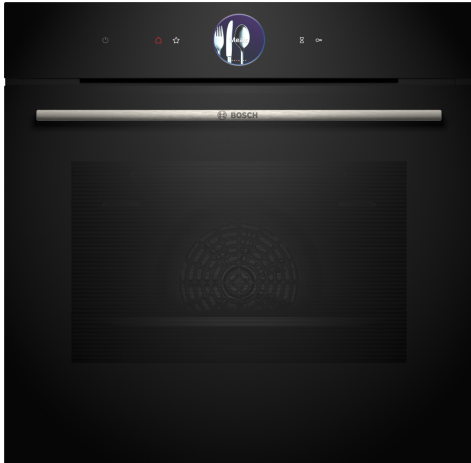

**Серія 8, Вбудовувана духовна шафа,
60 x 60 см, Чорний
HVG7361B1**

HEZ327000 Аксесуари для духових шаф, HEZ32WA00 :, HEZ530000 :, HEZ531010 :, HEZ532010 :, HEZ538000 :, HEZ617000 Аксесуари для духових шаф, HEZ629070 Деко для гриля, HEZ631070 :, HEZ632070 :, HEZ633001 Кришка для профес.сковорідки, HEZ633070 Професійна сковорідка, HEZ633073 Професійна сковорідка, HEZ634000 :, HEZ635001 :, HEZ636000 Аксесуари для духових шаф, HEZ638000 :, HEZ660060 :, HEZ664000 :, HEZ915003 Аксесуари для духових шаф, HEZG0AS00 :

Вбудована духовна шафа з цифровим кільцем керування та сенсорним TFT-дисплеєм. Функція Assist для приготування їжі, Air Fry, Home Connect для управління через застосунок.

- **Цифрове кільце керування:** простий та інноваційний спосіб вибору налаштувань духової шафи.
- **Сенсорний TFT-дисплей Plus:** просте керування завдяки інноваційному цифровому кільцю керування та розширеному сенсорному TFT-дисплею.
- **Дбайливе гаряче повітря:** економить енергію під час випікання та смаження.
- **Oven Assistant з голосовим контролем:** легко встановить потрібну програму.
- **Автоматичне вимкнення:** процес приготування автоматично припиняється, як тільки страва готова.

Вбудований / окремовстановлюваний прилад: ..... Вбудовувана
Інтегрована система очищення: . Програма EcoClean, Гідролітичне очищення

Мін. необхідні розміри ніші для вбудування (ВхШхГ): .585-595 x 560-568 x 550 mm

Розміри (ВхШхГ): .....595 x 594 x 548 mm

Розміри приладу в упаковці (ВхШхГ): .....670 x 670 x 680 mm

Матеріал панелі керування: .....Скло

Матеріал дверцят: .....Скло

Вага нетто: ..... 34.8 kg

Корисний об'єм камери: .....71 l

Температурний контроль: ....Електронне регулювання температури

Кількість внутрішніх лампочок: 1

Довжина кабелю електроживлення: ..... 120.0 см

EAN-код: 4242005326402

Кількість камер у духовій шафі (2010/30/EC): 1

Клас енергоефективності: ..... A+

Енергоспоживання за цикл у звичайному режимі (2010/30/EC)0.87 kWh/cycle

Енергоспоживання за цикл у режимі конвекції (2010/30/EC): 0.69 kWh/cycle

Індекс енергоефективності (2010/30/EC): ..... 81.2 %

Потужність: ..... 3600 Вт

Запобіжник: ..... 16 A

Напруга: ..... 220-240 V

Частота: ..... 50; 60 Hz

Тип штекера / електричної вилки: ..... Вилка Gardy із заземленням