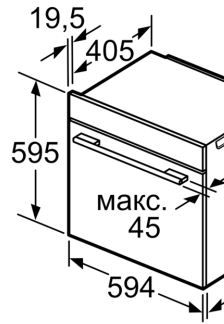

**Серія 8, Вбудовувана духовна шафа,
60 x 60 см, Чорний
HBG7361B1**

Монтаж де
Повітрооб

Зона для підкл
приладу 320 x

A: Отвір дл

При вбудовуван
приладів під ваґ
необхідно врахс
товщини стільни
елемент).

**Тип варильної
поверхні**

Індукційна
варильна поверх
Індукційна варил
поверхня з нагрів
по всій площині
Газова варильна
поверхня
Електрична
варильна поверх